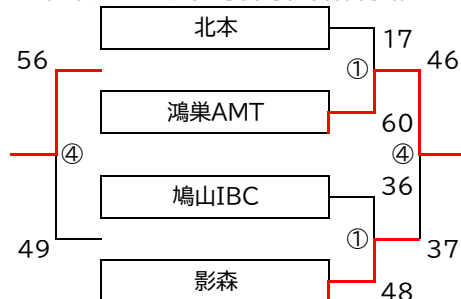

10月13日(日)B・Cリーグ順位決定戦(一日目) 会場:寄居町総合体育館

県予選女子		東松山南	本庄	ShineStars	松山	勝	負	順位
B1	東松山南	*	予選対戦済	23 ● 64	44 ○ 38	1	-	2
B2	本庄	予選対戦済	*	22 ● 54	35 ● 57	-	2	4
C1	ShineStars	64 ○ 23	54 ○ 22	*	予選対戦済	2	-	1
C2	松山	38 ● 44	57 ⑥ 35	予選対戦済	*	1	-	3

10月14日(月)1位~4位順位決定戦(二日目) 会場:行田グリーンアリーナ

県予選男子		下忍	深谷桜	Regulus	東松山西	勝	負	順位
AD1	下忍	*	初日対戦済			-		
AD2	深谷桜	初日対戦済	*			-		
BC1	Regulus	⑥	②	*	初日対戦済	-		
BC2	東松山西	②	⑤	初日対戦済	*	-		

10月14日(月)1位~4位順位決定戦(二日目) 会場:行田グリーンアリーナ

県予選女子		行田ラビッツ	さきたま	ShineStars	東松山南	勝	負	順位
AD1	行田ラビッツ	*	初日対戦済			-		
AD2	さきたま	初日対戦済	*			-		
BC1	ShineStars	⑥	③	*	初日対戦済	-		
BC2	東松山南	③	⑥	初日対戦済	*	-		

10月14日(月)5位~8位順位決定戦(二日目) 会場:行田グリーンアリーナ

県予選男子		新明	桶川西	妻沼ブラッサムズ	小川レインボー	勝	負	順位
AD3	新明	*	初日対戦済			-		
AD4	桶川西	初日対戦済	*			-		
BC3	妻沼ブラッサムズ	④	①	*	初日対戦済	-		
BC4	小川レインボー	①	④	初日対戦済	*	-		

10月14日(月)5位~8位順位決定戦(二日目) 会場:行田グリーンアリーナ

県予選女子		小川レインボー	熊谷玉井	松山	本庄	勝	負	順位
AD3	小川レインボー	*	初日対戦済			-		
AD4	熊谷玉井	初日対戦済	*			-		
BC3	松山	⑤	②	*	初日対戦済	-		
BC4	本庄	①	⑤	初日対戦済	*	-		

10月12日(土)交流 会場:寄居町総合体育館

10月13日(日)交流 会場:寄居町総合体育館