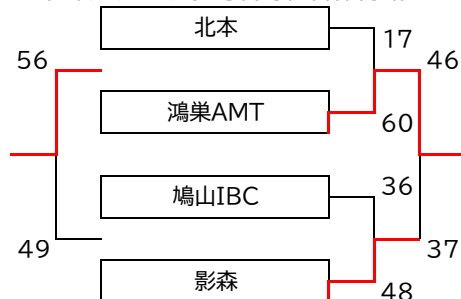

10月12日(土)B・Cリーグ順位決定戦(一日目) 会場:寄居町総合体育館

県予選男子		Regulus	妻沼ブラッサムズ	東松山西	小川レインボー	勝	負	順位
B1	Regulus	*	62 ○ 30	49 ○ 46	70 ○ 20	3	-	1
B2	妻沼ブラッサムズ	30 ● 62	*	30 ● 40	34 ○ 24	1	- 2	3
C1	東松山西	46 ● 49	40 ○ 30	*	66 ○ 24	2	- 1	2
C2	小川レインボー	20 ● 70	24 ● 34	24 ● 66	*	-	3	4

10月13日(日)B・Cリーグ順位決定戦(一日目) 会場:寄居町総合体育館

県予選女子		東松山南	本庄	ShineStars	松山	勝	負	順位
B1	東松山南	*	45 ○ 42	23 ● 64	44 ○ 38	1	- 1	2
B2	本庄	42 ● 45	*	22 ● 54	35 ● 57	-	3	4
C1	ShineStars	64 ○ 23	54 ○ 22	*	53 ○ 32	3	-	1
C2	松山	38 ● 44	57 ○ 35	32 ● 53	*	1	- 2	3

10月14日(月)1位~4位順位決定戦(二日目) 会場:行田グリーンアリーナ

県予選男子		下忍	深谷桜	Regulus	東松山西	勝	負	順位
AD1	下忍	*	54 ○ 27	46 ○ 34	50 ○ 32	3	-	1
AD2	深谷桜	27 ● 54	*	32 ● 62	39 ● 41	-	3	4
BC1	Regulus	34 ● 46	62 ○ 32	*	49 ○ 46	2	- 1	2
BC2	東松山西	32 ● 50	41 ○ 39	46 ● 49	*	1	- 2	3

10月14日(月)1位~4位順位決定戦(二日目) 会場:行田グリーンアリーナ

県予選女子		行田ラビッツ	さきたま	ShineStars	東松山南	勝	負	順位
AD1	行田ラビッツ	*	51 ○ 24	29 ● 39	38 ○ 29	2	- 1	2
AD2	さきたま	24 ● 51	*	19 ● 36	41 ○ 29	1	- 2	3
BC1	ShineStars	39 ○ 29	36 ○ 19	*	64 ○ 23	3	-	1
BC2	東松山南	29 ● 38	29 ● 41	23 ● 63	*	-	3	4

10月14日(月)5位~8位順位決定戦(二日目) 会場:行田グリーンアリーナ

県予選男子		新明	桶川西	妻沼ブラッサムズ	小川レインボー	勝	負	順位
AD3	新明	*	38 ○ 32	34 ● 35	51 ○ 31	2	- 1	6
AD4	桶川西	32 ● 38	*	22 ● 52	40 ○ 38	1	- 2	7
BC3	妻沼ブラッサムズ	35 ○ 34	52 ○ 22	*	34 ○ 24	3	-	5
BC4	小川レインボー	31 ● 51	38 ● 40	24 ● 34	*	-	3	8

10月14日(月)5位~8位順位決定戦(二日目) 会場:行田グリーンアリーナ

県予選女子		小川レインボー	熊谷玉井	松山	本庄	勝	負	順位
AD3	小川レインボー	*	73 ○ 19	38 ● 54	34 ○ 25	2	- 1	6
AD4	熊谷玉井	19 ● 73	*	39 ● 45	21 ● 56	-	3	8
BC3	松山	54 ○ 38	45 ○ 39	*	57 ○ 35	3	-	5
BC4	本庄	25 ● 34	56 ○ 21	35 ● 57	*	1	- 2	7

10月12日(土)交流 会場:寄居町総合体育館