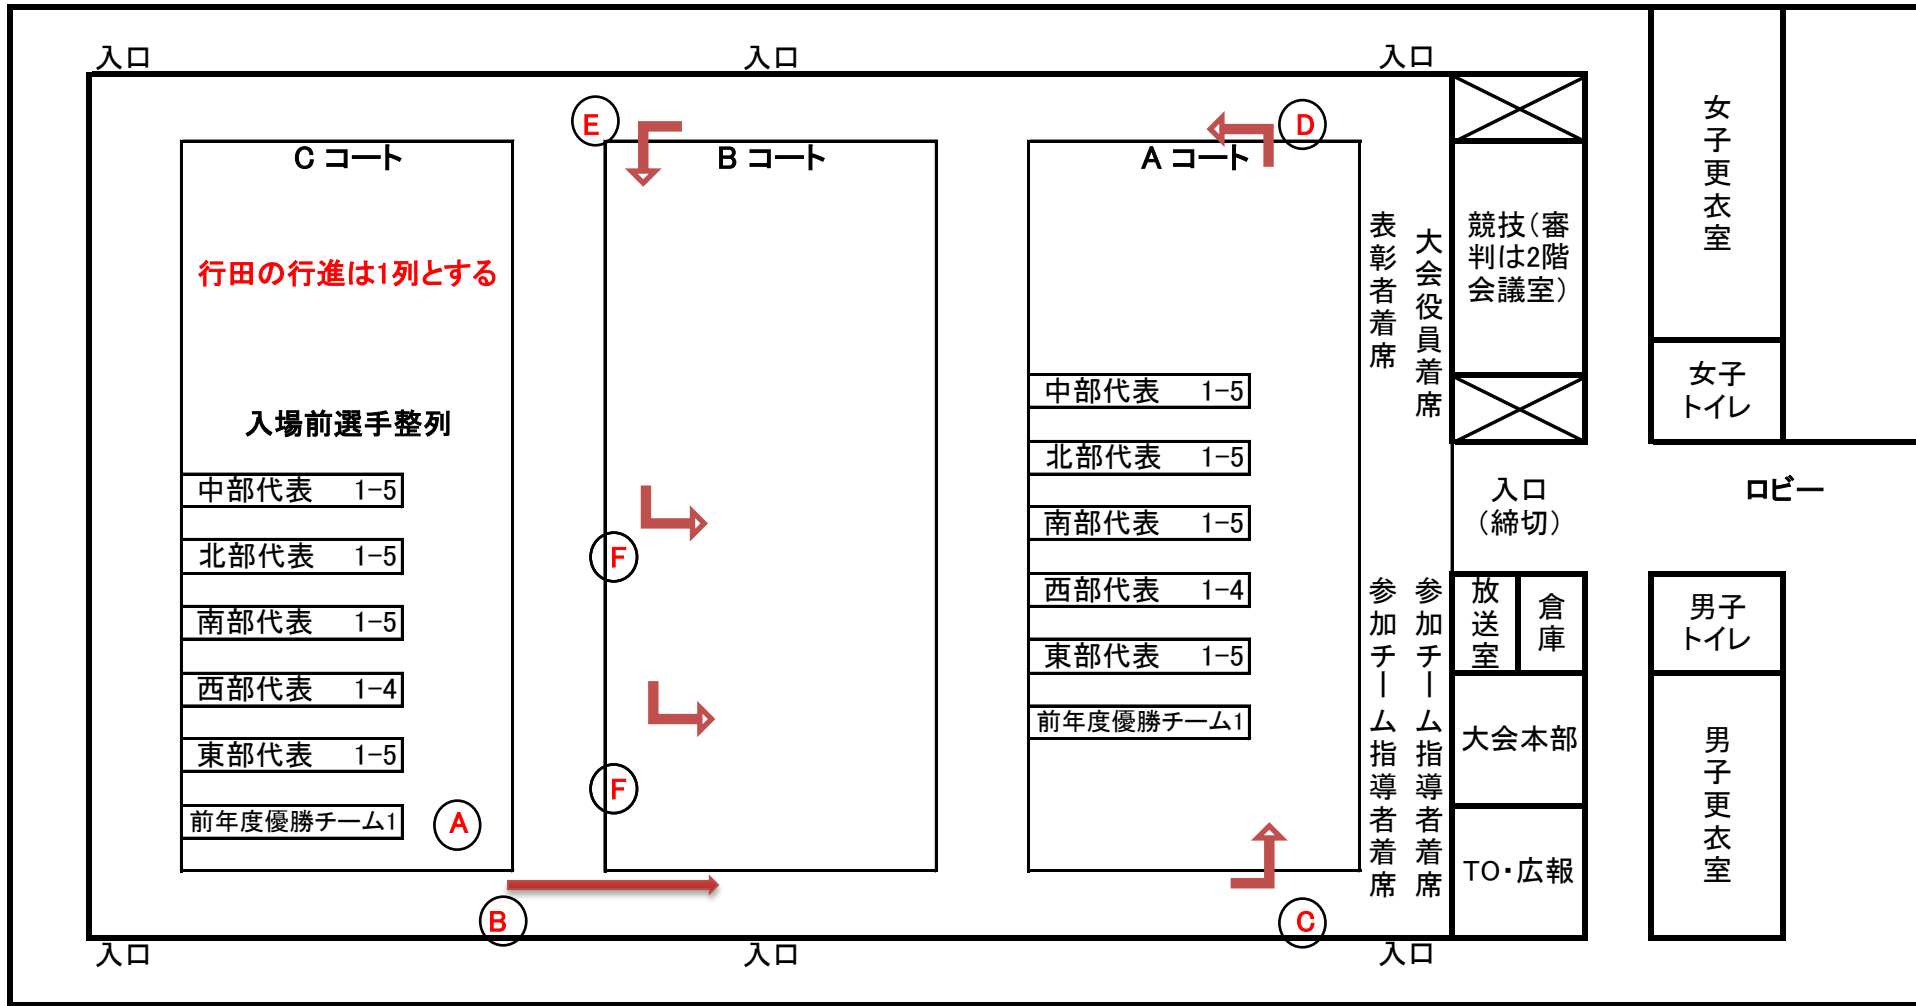

# 行田グリーンアリーナ

平成28年度選手配置図

A～Fは競技役員とする。

C～Eは行進の方向転換を誘導する。 Fは整列に合わせて移動する。

Aは前年度優勝チーム、狭山ラビッツを一番最初の列に誘導する。順次列を移動させる。

Bはファンファーレが鳴ったら前年度優勝チームから行進開始する。

朝霞と戸田は本年度代表(前年度優勝)としてカップを持って列に並ぶ