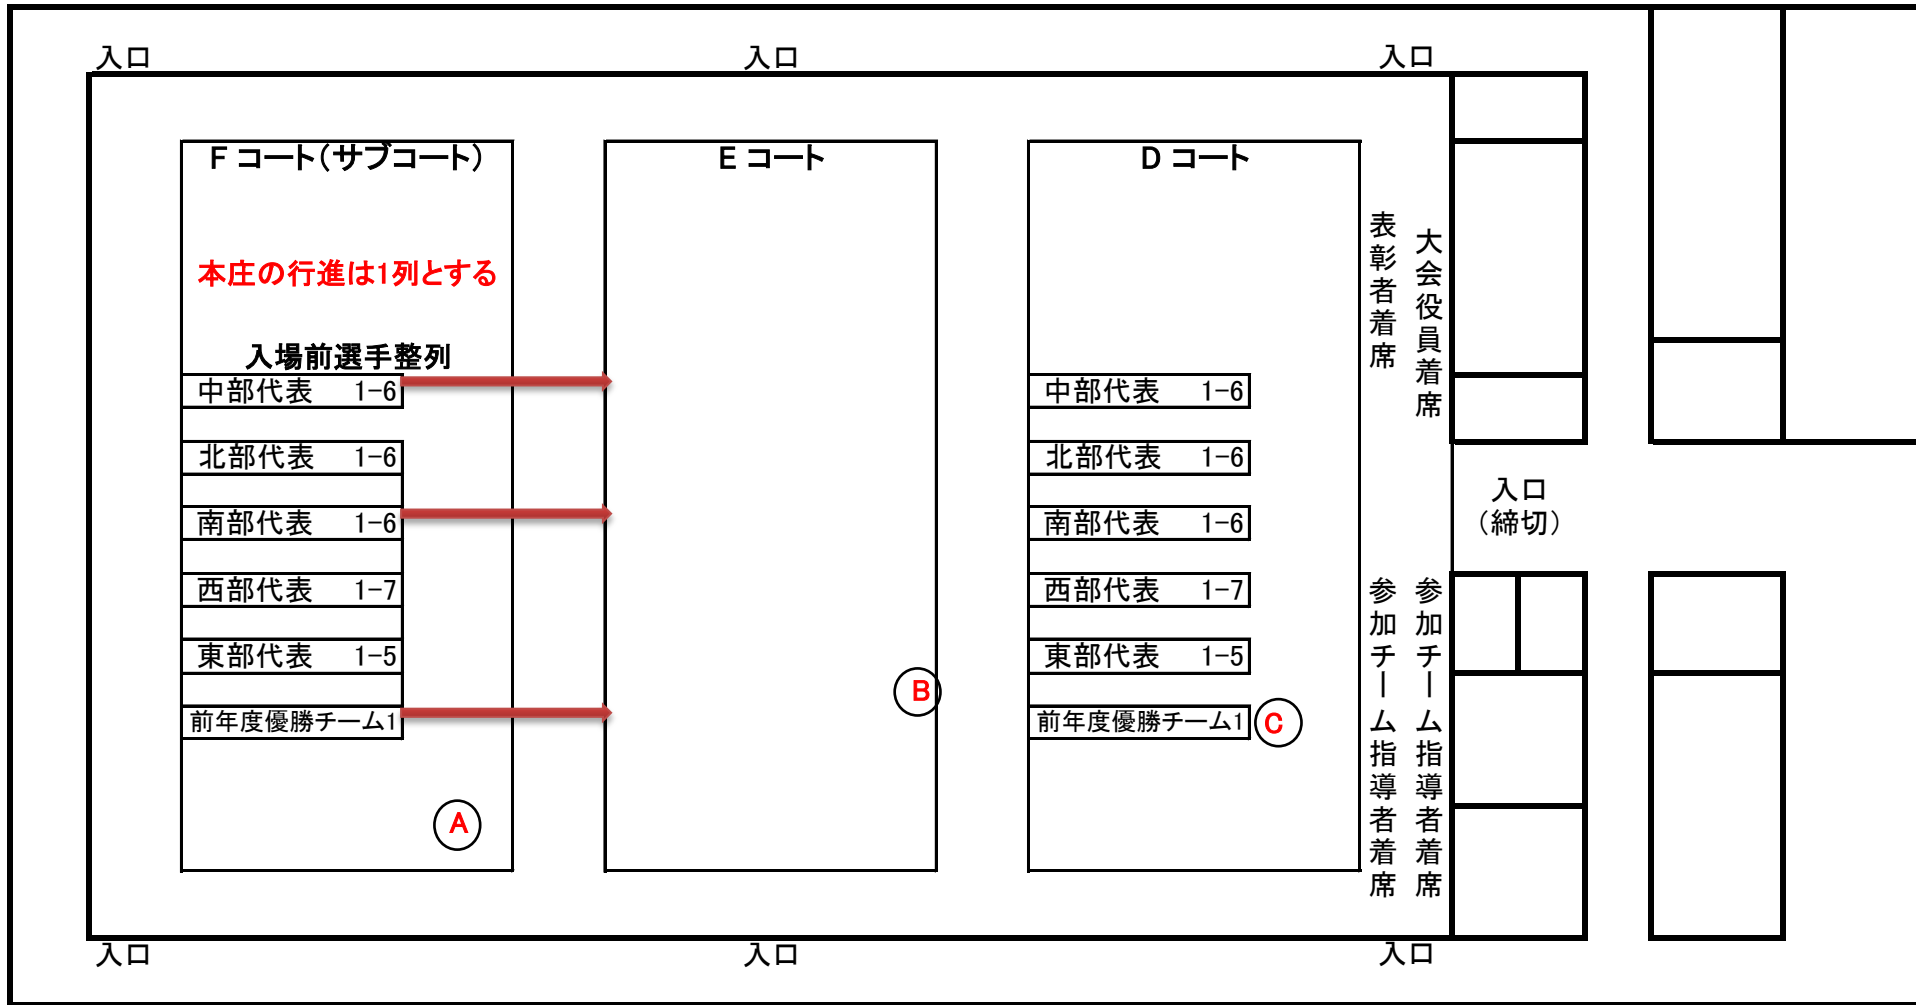

本庄シルクドーム(参考図)

平成28年度選手配置図

A~Cは競技役員とする。
 Bは行進の方向を誘導する。 Cは整列の先頭を誘導する。
 Aは前年度優勝チーム、鳩ヶ谷桜女子から真っ直ぐに行進するように誘導する。
 幸松と豊岡は本年度代表(前年度優勝)としてカップを持って列に並ぶ