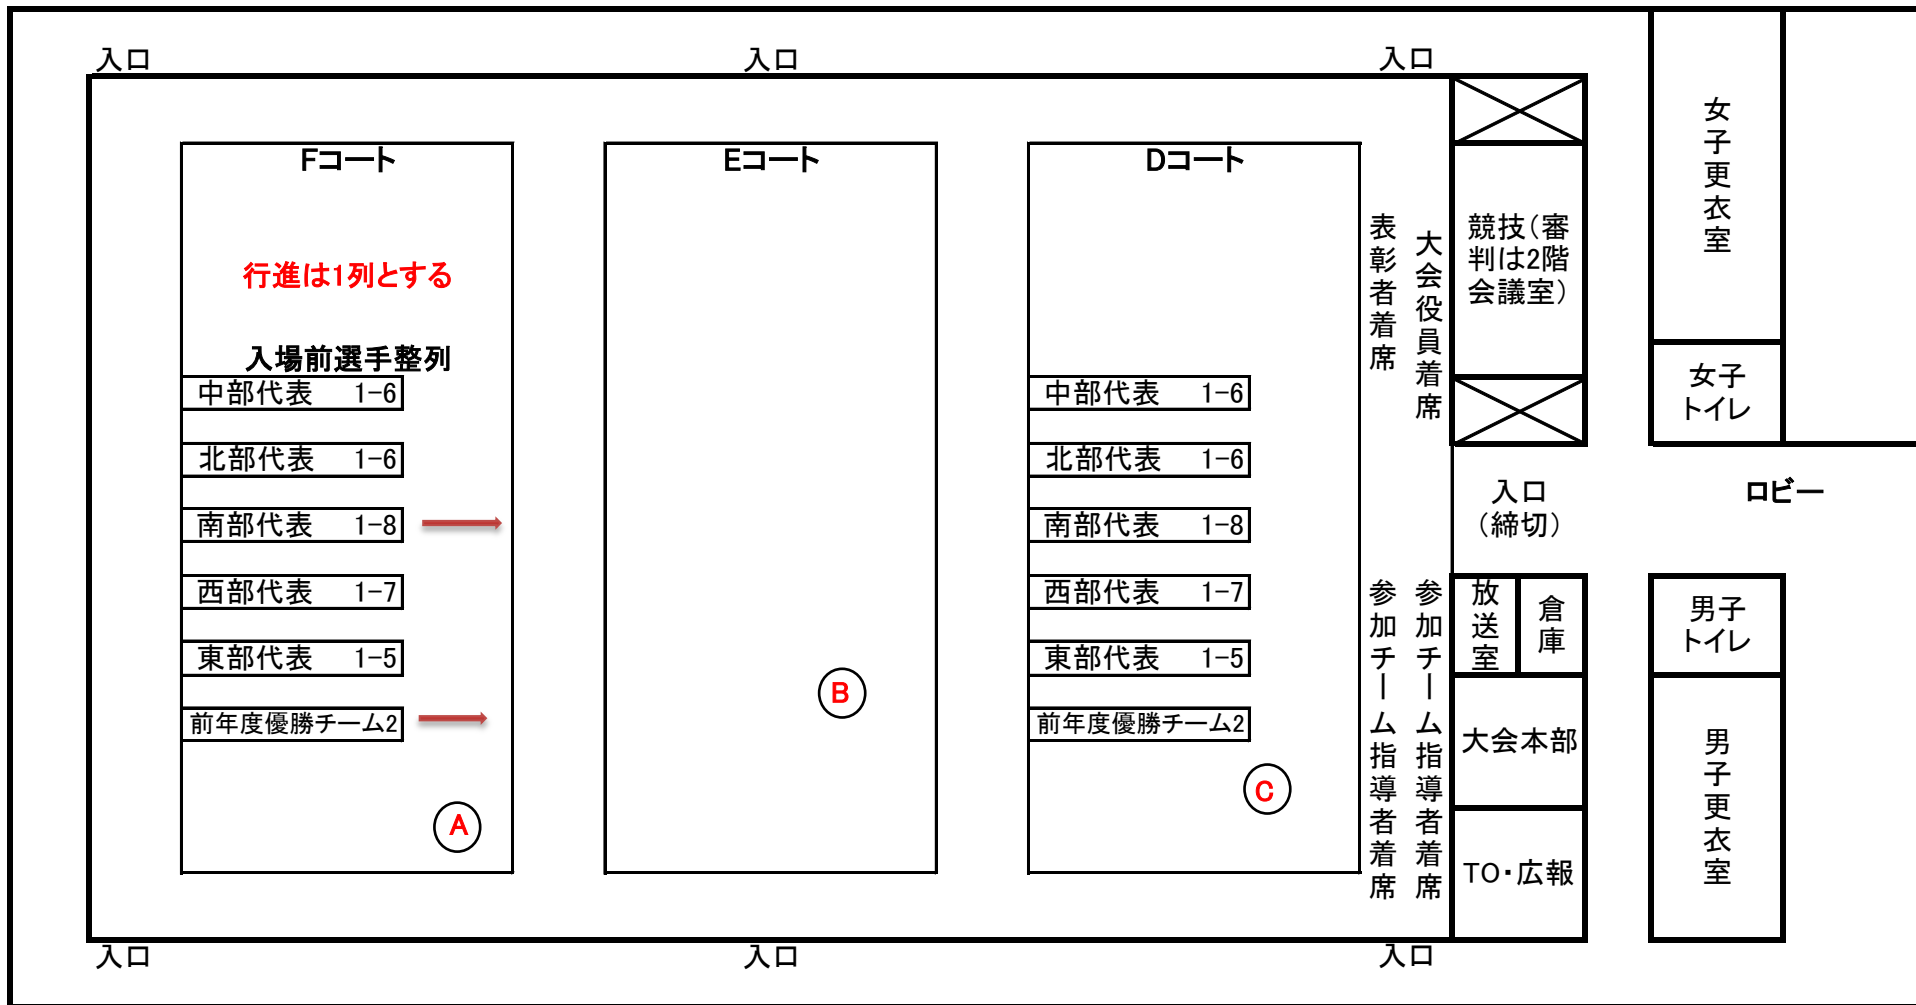

行田グリーンアリーナ(女子会場)

平成29年度選手配置図

A~Cは競技役員とする。Aはアナウンス有った時前年度優勝、東部地区と順に起立させる。
 Bは行進の方向転換を誘導する。Cは先頭を誘導する。
 Aは前年度優勝チーム、松伏ジュリア+リベルタを一番最初の列に誘導する。
 Aはファンファーレが鳴ったら前年度優勝チームから行進開始する。
 川口じりんは本年度代表(前年度優勝)としてカップを持って列に並ぶ