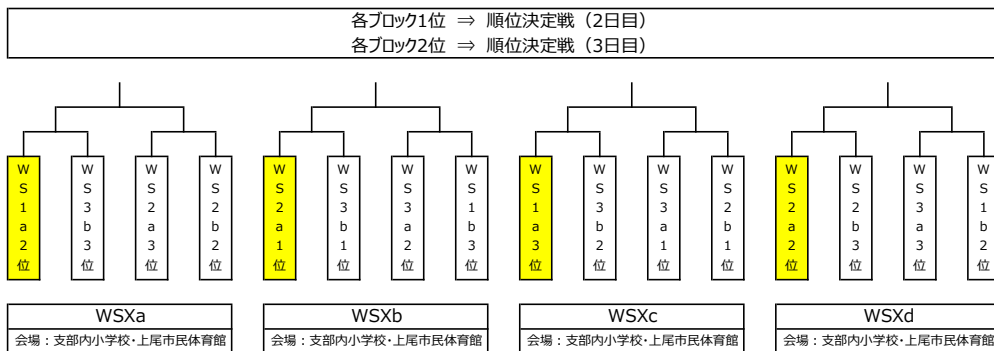

順位決定戦
【1日目】

<日程>
9/25 (日)
予備日: 10/2 (日)

順位決定戦
【2日目】

<日程>
10/9 (日)

順位決定戦
【3日目】

<日程>
10/10 (月祝)

■第11回Lipro Cup 埼玉県U12秋季バスケットボールリーグ南部支部大会組合せ

県大会予選の部 女子：35チーム

ブロック責任チーム

1次予選リーグ <日程> 7/2 (土) ~9/11 (日)	各ブロック1位~3位 ⇒ 2次予選リーグ 各ブロック4位以下 ⇒ 交流戦					
	WSA	WSB	WSC	WSD	WSE	WSF
	NO. チーム名	NO. チーム名	NO. チーム名	NO. チーム名	NO. チーム名	NO. チーム名
	1 戸田ミニバス	6 川口じりんMBC	12 大久保東ミニバス	18 大宮中川BBC	24 川口上青木ミニバス	30 西浦和ミニバス
	2 宮原ミニバス女子	7 南浦和ラビット	13 土呂ミニ	19 高砂ミニバス	25 浦和南ミニバス	31 さいたま大谷口
	3 別所チェリーズ	8 上木崎ミニバス	14 仲本ミニバス	20 川口北ワイルドキャッツ	26 バトルラビット	32 田島ミニバス
	4 木崎ミニバス	9 川口B B ラビット	15 新郷レッズ	21 上尾ミニ	27 尾間木ミニバス	33 大牧ミニバス
5 大砂土ミニバス	10 大宮ブルースカイ	16 戸田南オールズ	22 向ミニバス	28 大門ミニバス	34 東大宮ポバイ	
	11 上落合ミニバス	17 南ジャンプス	23 さしまミニバス	29 みむろミニバス	35 与野西北ミニバス	
会場：支部内小学校	会場：支部内小学校	会場：支部内小学校	会場：支部内小学校	会場：支部内小学校	会場：支部内小学校	

※2022年度埼玉県スポーツ少年団バスケットボール部会南部地区大会上位6チームをシードとする。

2次予選リーグ <日程> 9/17 (土) ~9/24 (土)	各ブロック1位 ⇒ 順位決定戦 (2日目) 各ブロック2位・3位 ⇒ 順位決定戦 (1日目)	各ブロック1位~3位 ⇒ 順位決定戦 (1日目)	各ブロック1位~3位 ⇒ 順位決定戦 (1日目)
	WS1a WS1b	WS2a WS2b	WS3a WS3b
	会場：支部内小学校		

交流戦 <日程> 9/17 (土) ~10/10 (月祝)			
	WS4a WS4b	WS5a WS5b	WS6a
	会場：支部内小学校		

順位決定戦
【1日目】

<日程>
9/25 (日)
予備日: 10/2 (日)

順位決定戦
【2日目】

<日程>
10/9 (日)

順位決定戦
【3日目】

<日程>
10/10 (月祝)

■第11回Lipro Cup 埼玉県U12秋季バスケットボールリーグ南部支部大会組合せ