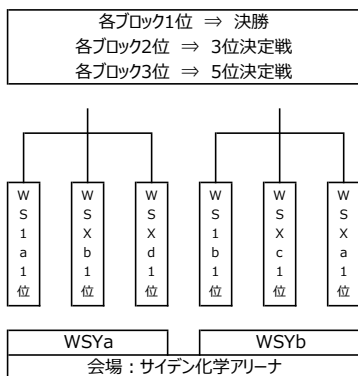

※2022年度埼玉県スポーツ少年団バスケットボール部会南部地区大会上位6チームをシードとする。

2次予選リーグ <日程> 9/17 (土) ~9/24 (土)	各ブロック1位 ⇒ 順位決定戦 (2日目) 各ブロック2位・3位 ⇒ 順位決定戦 (1日目)	各ブロック1位~3位 ⇒ 順位決定戦 (1日目)	各ブロック1位~3位 ⇒ 順位決定戦 (1日目)
	WS1a WS1b	WS2a WS2b	WS3a WS3b
	会場：支部内小学校		

交流戦 <日程> 9/17 (土) ~10/10 (月祝)			
	WS4a WS4b	WS5a WS5b	WS6a
	会場：支部内小学校		

順位決定戦
【1日目】

<日程>
9/25 (日)
予備日: 10/2 (日)

順位決定戦
【2日目】

<日程>
10/9 (日)

順位決定戦
【3日目】

<日程>
10/10 (月祝)

■第11回Lipro Cup 埼玉県U12秋季バスケットボールリーグ南部支部大会組合せ

交流大会の部 男子：28チーム

ブロック責任チーム

1次予選リーグ

<日程>
7/2 (土) ~9/11 (日)

各ブロック1位 ⇒ 順位決定戦 (1日目)
各ブロック2位以下 ⇒ 交流戦

MFA		MFB		MFC		MFD		MFE		MFF	
NO.	チーム名	NO.	チーム名	NO.	チーム名	NO.	チーム名	NO.	チーム名	NO.	チーム名
1	春岡ミニバス	5	新郷ジャックス	10	新和ジュニアSC	15	仲本ミニバス	20	沼影ミニバス	25	上尾芝川ミニバス
2	与野南男子ミニバス	6	与野ミニ	11	植竹ミニバス	16	宮原ミニ	21	田島ミニバス	26	大門美園ウイングス
3	安行東	7	柏崎ジュニア	12	七里ジュニア	17	日進	22	さいたま辻	27	神根東
4	戸塚ドルフィンズ	8	東大宮ポパイ	13	大牧ミニバス	18	双葉ミニバス	23	文蔵ミニバス	28	栄和ミニバス
		9	蓮沼ミニバス	14	あずま	19	春野ミニバス	24	土呂ミニ		
会場：支部内小学校		会場：支部内小学校		会場：支部内小学校		会場：支部内小学校		会場：支部内小学校		会場：支部内小学校	