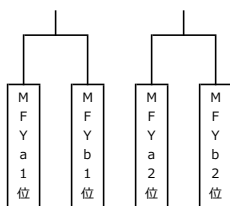

交流大会の部 男子：28チーム

ブロック責任チーム

1次予選リーグ

<日程>
7/2 (土) ~9/11 (日)

各ブロック1位 ⇒ 順位決定戦 (1日目)
各ブロック2位以下 ⇒ 交流戦

MFA		MFB		MFC		MFD		MFE		MFF	
NO.	チーム名	NO.	チーム名	NO.	チーム名	NO.	チーム名	NO.	チーム名	NO.	チーム名
1	春岡ミニバス	5	新郷ジャックス	10	新和ジュニアSC	15	仲本ミニバス	20	沼影ミニバス	25	上尾芝川ミニバス
2	与野南男子ミニバス	6	与野ミニ	11	植竹ミニバス	16	宮原ミニ	21	田島ミニバス	26	大門美園ウイングス
3	安行東	7	柏崎ジュニア	12	七里ジュニア	17	日進	22	さいたま辻	27	神根東
4	戸塚ドルフィンズ	8	東大宮ポパイ	13	大牧ミニバス	18	双葉ミニバス	23	文蔵ミニバス	28	栄和ミニバス
		9	蓮沼ミニバス	14	あずま	19	春野ミニバス	24	土呂ミニ		
会場：支部内小学校		会場：支部内小学校		会場：支部内小学校		会場：支部内小学校		会場：支部内小学校		会場：支部内小学校	

交流戦

<日程>
9/17 (土) ~10/10 (月祝)

順位決定戦
【1日目】

<日程>
10/9 (日)

各ブロック1位 ⇒ 決勝
各ブロック2位 ⇒ 3位決定戦

MFYa

MFYb

会場：サイデン化学アリーナ

順位決定戦
【2日目】

<日程>
10/10 (月祝)

決勝

3位決定戦

MFZa

MFZb

会場：サイデン化学アリーナ

■第11回Lipro Cup 埼玉県U12秋季バスケットボールリーグ南部支部大会組合せ