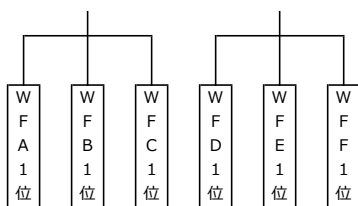

順位決定戦
【2日目】

<日程>
10/10 (月祝)

決勝

3位決定戦

MFZa

MFZb

会場：サイデン化学アリーナ

■第11回Lipro Cup 埼玉県U12秋季バスケットボールリーグ南部支部大会組合せ

交流大会の部 女子：37チーム

ブロック責任チーム

1次予選リーグ

<日程>
7/2 (土) ~9/11 (日)

各ブロック1位 ⇒ 順位決定戦 (1日目)
各ブロック2位以下 ⇒ 交流戦

WFA		WFB		WFC		WFD		WFE		WFF	
NO.	チーム名	NO.	チーム名	NO.	チーム名	NO.	チーム名	NO.	チーム名	NO.	チーム名
1	道祖土ミニバス	8	常盤ミニバス	14	与野ミニ	20	片柳ビクトリー	26	双葉ミニバス	32	さいたま辻
2	戸塚ドルフィンズ	9	沼影ミニバス	15	大石北ミニバス女子	21	慈恩寺GIRLS	27	東岩槻ミニバス	33	与野南女子
3	植水ラッツ	10	下落合	16	本太スパークル	22	上尾芝川ミニバス	28	春岡ミニバス	34	浦和大里ミニバス
4	大宮南	11	佐下HOOPS	17	土合ミニバス	23	蕨ミニバス	29	飯塚ミニバス	35	文蔵ミニバス
5	植竹ミニバス	12	安行東グリーンアップル	18	西原ミニバス	24	太陽ミニバス	30	柏崎ジュニア	36	新和ジュニアSC
6	上尾あずま	13	与野八幡	19	新郷クイーンズ	25	仲町ミニバス	31	青木中央ミニバス	37	神根東
7	辻										
会場：支部内小学校		会場：支部内小学校		会場：支部内小学校		会場：支部内小学校		会場：支部内小学校		会場：支部内小学校	

交流戦

<日程>
9/17 (土) ~10/10 (月祝)

順位決定戦
【1日目】

<日程>
10/9 (日)

各ブロック1位 ⇒ 決勝
各ブロック2位 ⇒ 3位決定戦

WFYa

WFYb

会場：サイデン化学アリーナ