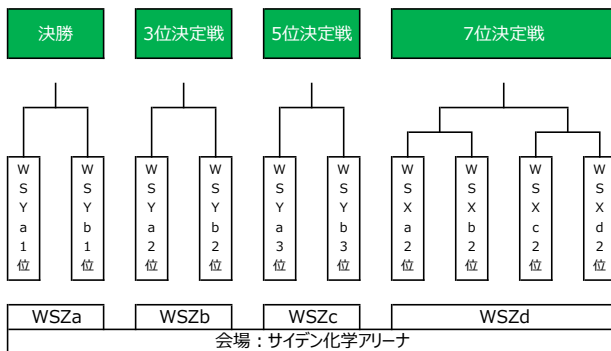

ブロック責任チーム

1次予選リーグ <日程> 7/2 (土) ~9/11 (日)	各ブロック1位~3位 ⇒ 2次予選リーグ 各ブロック4位以下 ⇒ 交流戦					
	WSA	WSB	WSC	WSD	WSE	WSF
	NO. チーム名	NO. チーム名	NO. チーム名	NO. チーム名	NO. チーム名	NO. チーム名
	1 戸田ミニバス	6 川口じりんMBC	12 大久保東ミニバス	18 大宮中川BBC	24 川口上青木ミニバス	30 西浦和ミニバス
	2 宮原ミニバス女子	7 南浦和ラビット	13 土呂ミニ	19 高砂ミニバス	25 浦和南ミニバス	31 さいたま大谷口
	3 別所チェリーズ	8 上木崎ミニバス	14 仲本ミニバス	20 川口北ワイルドキャッツ	26 バトルラビット	32 田島ミニバス
	4 木崎ミニバス	9 川口B B ラビット	15 新郷レッズ	21 上尾ミニ	27 尾間木ミニバス	33 大牧ミニバス
5 大砂土ミニバス	10 大宮ブルースカイ	16 戸田南オールズ	22 向ミニバス	28 大門ミニバス	34 東大宮ポバイ	
	11 上落合ミニバス	17 南ジャンプス	23 さしまミニバス	29 みむろミニバス	35 与野西北ミニバス	
会場：支部内小学校	会場：支部内小学校	会場：支部内小学校	会場：支部内小学校	会場：支部内小学校	会場：支部内小学校	

※2022年度埼玉県スポーツ少年団バスケットボール部会南部地区大会上位6チームをシードとする。

2次予選リーグ <日程> 9/17 (土) ~9/24 (土)	各ブロック1位 ⇒ 順位決定戦 (2日目) 各ブロック2位・3位 ⇒ 順位決定戦 (1日目)	各ブロック1位~3位 ⇒ 順位決定戦 (1日目)	各ブロック1位~3位 ⇒ 順位決定戦 (1日目)
	WS1a WS1b	WS2a WS2b	WS3a WS3b
	会場：支部内小学校		

交流戦 <日程> 9/17 (土) ~10/10 (月祝)			
	WS4a WS4b	WS5a WS5b	WS6a
	会場：支部内小学校		

順位決定戦
【1日目】

<日程>
9/25 (日)
予備日: 10/2 (日)

順位決定戦
【2日目】

<日程>
10/9 (日)

順位決定戦
【3日目】

<日程>
10/10 (月祝)

■第11回Lipro Cup 埼玉県U12秋季バスケットボールリーグ南部支部大会組合せ

交流大会の部 男子：28チーム

ブロック責任チーム

1次予選リーグ

<日程>
7/2 (土) ~9/11 (日)

各ブロック1位 ⇒ 順位決定戦 (1日目)
各ブロック2位以下 ⇒ 交流戦

MFA		MFB		MFC		MFD		MFE		MFF	
NO.	チーム名	NO.	チーム名	NO.	チーム名	NO.	チーム名	NO.	チーム名	NO.	チーム名
1	春岡ミニバス	5	新郷ジャックス	10	新和ジュニアSC	15	仲本ミニバス	20	沼影ミニバス	25	上尾芝川ミニバス
2	与野南男子ミニバス	6	与野ミニ	11	植竹ミニバス	16	宮原ミニ	21	田島ミニバス	26	大門美園ウイングス
3	安行東	7	柏崎ジュニア	12	七里ジュニア	17	日進	22	さいたま辻	27	神根東
4	戸塚ドルフィンズ	8	東大宮ポパイ	13	大牧ミニバス	18	双葉ミニバス	23	文蔵ミニバス	28	栄和ミニバス
		9	蓮沼ミニバス	14	あずま	19	春野ミニバス	24	土呂ミニ		
会場：支部内小学校		会場：支部内小学校		会場：支部内小学校		会場：支部内小学校		会場：支部内小学校		会場：支部内小学校	