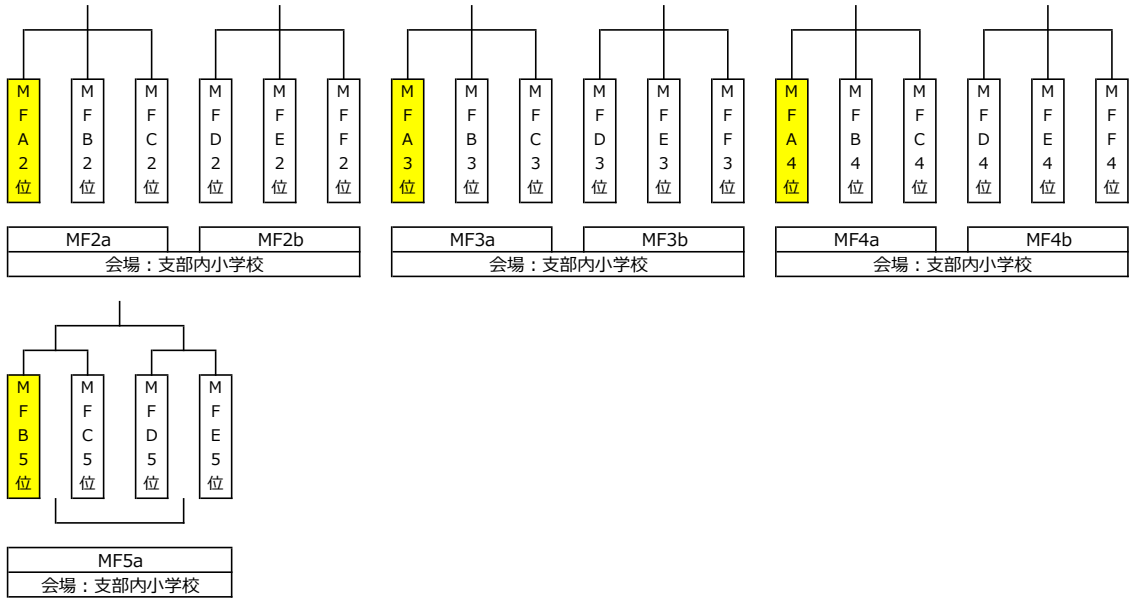

交流戦 <日程> 9/17 (土) ~10/10 (月祝)			
	WS4a WS4b	WS5a WS5b	WS6a
	会場：支部内小学校		

順位決定戦
【1日目】

<日程>
9/25 (日)
予備日: 10/2 (日)

順位決定戦
【2日目】

<日程>
10/9 (日)

順位決定戦
【3日目】

<日程>
10/10 (月祝)

■第11回Lipro Cup 埼玉県U12秋季バスケットボールリーグ南部支部大会組合せ

交流大会の部 男子：28チーム

ブロック責任チーム

1次予選リーグ

<日程>
7/2 (土) ~9/11 (日)

各ブロック1位 ⇒ 順位決定戦 (1日目)
各ブロック2位以下 ⇒ 交流戦

MFA		MFB		MFC		MFD		MFE		MFF	
NO.	チーム名	NO.	チーム名	NO.	チーム名	NO.	チーム名	NO.	チーム名	NO.	チーム名
1	春岡ミニバス	5	新郷ジャックス	10	新和ジュニアSC	15	仲本ミニバス	20	沼影ミニバス	25	上尾芝川ミニバス
2	与野南男子ミニバス	6	与野ミニ	11	植竹ミニバス	16	宮原ミニ	21	田島ミニバス	26	大門美園ウイングス
3	安行東	7	柏崎ジュニア	12	七里ジュニア	17	日進	22	さいたま辻	27	神根東
4	戸塚ドルフィンズ	8	東大宮ポパイ	13	大牧ミニバス	18	双葉ミニバス	23	文蔵ミニバス	28	栄和ミニバス
		9	蓮沼ミニバス	14	あずま	19	春野ミニバス	24	土呂ミニ		
会場：支部内小学校		会場：支部内小学校		会場：支部内小学校		会場：支部内小学校		会場：支部内小学校		会場：支部内小学校	

交流戦

<日程>
9/17 (土) ~10/10 (月祝)

順位決定戦
【1日目】

<日程>
10/9 (日)

各ブロック1位 ⇒ 決勝
各ブロック2位 ⇒ 3位決定戦

MFYa

MFYb

会場：サイデン化学アリーナ

順位決定戦
【2日目】

<日程>
10/10 (月祝)

決勝

3位決定戦

MFZa

MFZb

会場：サイデン化学アリーナ

■第11回Lipro Cup 埼玉県U12秋季バスケットボールリーグ南部支部大会組合せ