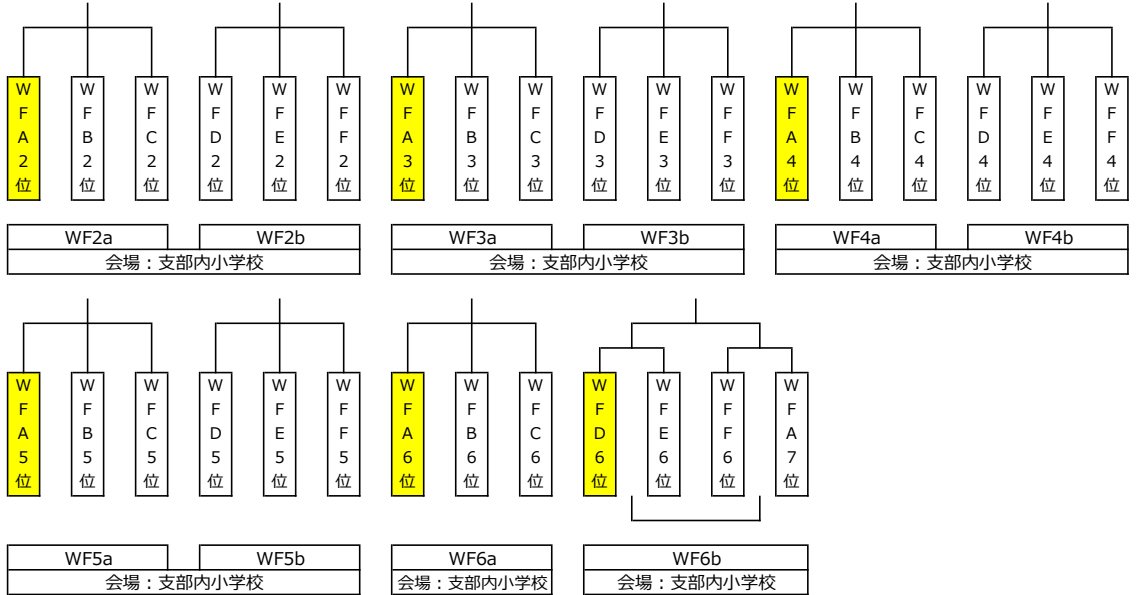

交流戦

<日程>
9/17 (土) ~10/10 (月祝)

順位決定戦
【1日目】

<日程>
10/9 (日)

各ブロック1位 ⇒ 決勝
各ブロック2位 ⇒ 3位決定戦

MFYa

MFYb

会場：サイデン化学アリーナ

順位決定戦
【2日目】

<日程>
10/10 (月祝)

決勝

3位決定戦

MFZa

MFZb

会場：サイデン化学アリーナ

■第11回Lipro Cup 埼玉県U12秋季バスケットボールリーグ南部支部大会組合せ

交流大会の部 女子：37チーム

ブロック責任チーム

1次予選リーグ

<日程>
7/2 (土) ~9/11 (日)

各ブロック1位 ⇒ 順位決定戦 (1日目)
各ブロック2位以下 ⇒ 交流戦

WFA		WFB		WFC		WFD		WFE		WFF	
NO.	チーム名	NO.	チーム名	NO.	チーム名	NO.	チーム名	NO.	チーム名	NO.	チーム名
1	道祖土ミニバス	8	常盤ミニバス	14	与野ミニ	20	片柳ビクトリー	26	双葉ミニバス	32	さいたま辻
2	戸塚ドルフィンズ	9	沼影ミニバス	15	大石北ミニバス女子	21	慈恩寺GIRLS	27	東岩槻ミニバス	33	与野南女子
3	植水ラッツ	10	下落合	16	本太スパークル	22	上尾芝川ミニバス	28	春岡ミニバス	34	浦和大里ミニバス
4	大宮南	11	佐下HOOPS	17	土合ミニバス	23	蕨ミニバス	29	飯塚ミニバス	35	文蔵ミニバス
5	植竹ミニバス	12	安行東グリーンアップル	18	西原ミニバス	24	太陽ミニバス	30	柏崎ジュニア	36	新和ジュニアSC
6	上尾あずま	13	与野八幡	19	新郷クイーンズ	25	仲町ミニバス	31	青木中央ミニバス	37	神根東
7	辻										
会場：支部内小学校		会場：支部内小学校		会場：支部内小学校		会場：支部内小学校		会場：支部内小学校		会場：支部内小学校	

交流戦

<日程>
9/17 (土) ~10/10 (月祝)

順位決定戦
【1日目】

<日程>
10/9 (日)

各ブロック1位 ⇒ 決勝
各ブロック2位 ⇒ 3位決定戦

WFYa

WFYb

会場：サイデン化学アリーナ