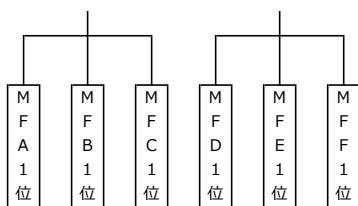

交流大会の部 男子：28チーム

ブロック責任チーム

1次予選リーグ

<日程>
7/2 (土) ~9/11 (日)

各ブロック1位 ⇒ 順位決定戦 (1日目)
各ブロック2位以下 ⇒ 交流戦

MFA		MFB		MFC		MFD		MFE		MFF	
NO.	チーム名	NO.	チーム名	NO.	チーム名	NO.	チーム名	NO.	チーム名	NO.	チーム名
1	春岡ミニバス	5	新郷ジャックス	10	新和ジュニアSC	15	仲本ミニバス	20	沼影ミニバス	25	上尾芝川ミニバス
2	与野南男子ミニバス	6	与野ミニ	11	植竹ミニバス	16	宮原ミニ	21	田島ミニバス	26	大門美園ウイングス
3	安行東	7	柏崎ジュニア	12	七里ジュニア	17	日進	22	さいたま辻	27	神根東
4	戸塚ドルフィンズ	8	東大宮ポパイ	13	大牧ミニバス	18	双葉ミニバス	23	文蔵ミニバス	28	栄和ミニバス
		9	蓮沼ミニバス	14	あずま	19	春野ミニバス	24	土呂ミニ		
会場：支部内小学校		会場：支部内小学校		会場：支部内小学校		会場：支部内小学校		会場：支部内小学校		会場：支部内小学校	

交流戦

<日程>
9/17 (土) ~10/10 (月祝)

順位決定戦
【1日目】

<日程>
10/9 (日)

各ブロック1位 ⇒ 決勝
各ブロック2位 ⇒ 3位決定戦

MFYa

MFYb

会場：サイデン化学アリーナ

順位決定戦
【2日目】

<日程>
10/10 (月祝)

決勝

3位決定戦

MFZa

MFZb

会場：サイデン化学アリーナ

■第11回Lipro Cup 埼玉県U12秋季バスケットボールリーグ南部支部大会組合せ