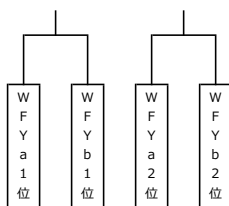

順位決定戦
【2日目】

<日程>
10/10 (月祝)

決勝

3位決定戦

WFZa

WFZb

会場：サイデン化学アリーナ