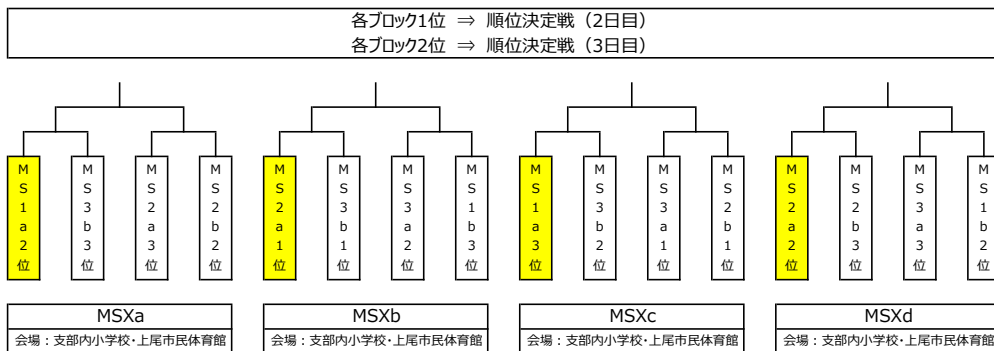

順位決定戦
【1日目】

<日程>
9/25 (日)
予備日: 10/2 (日)