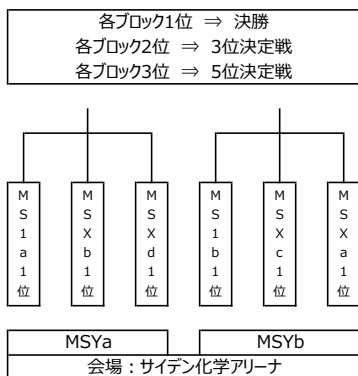

※2022年度埼玉県スポーツ少年団バスケットボール部会南部地区大会上位6チームをシードとする。

2次予選リーグ <日程> 9/17 (土) ~9/24 (土)	各ブロック1位 ⇒ 順位決定戦 (2日目) 各ブロック2位・3位 ⇒ 順位決定戦 (1日目)	各ブロック1位~3位 ⇒ 順位決定戦 (1日目)	各ブロック1位~3位 ⇒ 順位決定戦 (1日目)
	M S A 1 位 M S B 1 位 M S C 1 位 M S D 1 位 M S E 1 位 M S F 1 位	M S A 2 位 M S B 2 位 M S C 2 位 M S D 2 位 M S E 2 位 M S F 2 位	M S A 3 位 M S B 3 位 M S C 3 位 M S D 3 位 M S E 3 位 M S F 3 位
	MS1a MS1b	MS2a MS2b	MS3a MS3b
	会場：支部内小学校		

交流戦 <日程> 9/17 (土) ~10/10 (月祝)	M S A 4 位 M S B 4 位 M S C 4 位 M S D 4 位 M S E 4 位 M S F 4 位	M S A 5 位 M S B 5 位 M S C 5 位 M S D 5 位 M S E 5 位 M S F 5 位	M S B 6 位 M S C 6 位 M S E 6 位
	MS4a MS4b	MS5a MS5b	MS6a
	会場：支部内小学校		

順位決定戦
【1日目】

<日程>
9/25 (日)
予備日: 10/2 (日)

順位決定戦
【2日目】

<日程>
10/9 (日)

順位決定戦
【3日目】

<日程>
10/10 (月祝)

■第11回Lipro Cup 埼玉県U12秋季バスケットボールリーグ南部支部大会組合せ

県大会予選の部 女子：35チーム