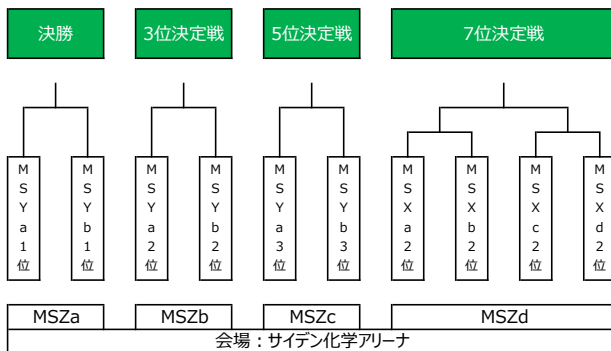

交流戦 <日程> 9/17 (土) ~10/10 (月祝)	M S A 4 位 M S B 4 位 M S C 4 位 M S D 4 位 M S E 4 位 M S F 4 位	M S A 5 位 M S B 5 位 M S C 5 位 M S D 5 位 M S E 5 位 M S F 5 位	M S B 6 位 M S C 6 位 M S E 6 位
	MS4a MS4b	MS5a MS5b	MS6a
	会場：支部内小学校		

順位決定戦
【1日目】

<日程>
9/25 (日)
予備日: 10/2 (日)

順位決定戦
【2日目】

<日程>
10/9 (日)

順位決定戦
【3日目】

<日程>
10/10 (月祝)

■第11回Lipro Cup 埼玉県U12秋季バスケットボールリーグ南部支部大会組合せ

県大会予選の部 女子：35チーム

ブロック責任チーム

1次予選リーグ <日程> 7/2 (土) ~9/11 (日)	各ブロック1位~3位 ⇒ 2次予選リーグ 各ブロック4位以下 ⇒ 交流戦					
	WSA	WSB	WSC	WSD	WSE	WSF
	NO. チーム名	NO. チーム名	NO. チーム名	NO. チーム名	NO. チーム名	NO. チーム名
	1 戸田ミニバス	6 川口じりんMBC	12 大久保東ミニバス	18 大宮中川BBC	24 川口上青木ミニバス	30 西浦和ミニバス
	2 宮原ミニバス女子	7 南浦和ラビット	13 土呂ミニ	19 高砂ミニバス	25 浦和南ミニバス	31 さいたま大谷口
	3 別所チェリーズ	8 上木崎ミニバス	14 仲本ミニバス	20 川口北ワイルドキャッツ	26 バトルラビット	32 田島ミニバス
	4 木崎ミニバス	9 川口B B ラビット	15 新郷レッズ	21 上尾ミニ	27 尾間木ミニバス	33 大牧ミニバス
5 大砂土ミニバス	10 大宮ブルースカイ	16 戸田南オールズ	22 向ミニバス	28 大門ミニバス	34 東大宮ポバイ	
	11 上落合ミニバス	17 南ジャンプス	23 さしまミニバス	29 みむろミニバス	35 与野西北ミニバス	
会場：支部内小学校	会場：支部内小学校	会場：支部内小学校	会場：支部内小学校	会場：支部内小学校	会場：支部内小学校	

※2022年度埼玉県スポーツ少年団バスケットボール部会南部地区大会上位6チームをシードとする。

2次予選リーグ <日程> 9/17 (土) ~9/24 (土)	各ブロック1位 ⇒ 順位決定戦 (2日目) 各ブロック2位・3位 ⇒ 順位決定戦 (1日目)	各ブロック1位~3位 ⇒ 順位決定戦 (1日目)	各ブロック1位~3位 ⇒ 順位決定戦 (1日目)
	WS1a WS1b	WS2a WS2b	WS3a WS3b
	会場：支部内小学校		