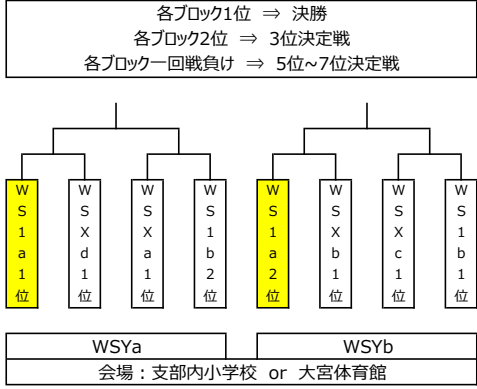

順位決定戦
【1日目】

<日程>
10/9 (土)