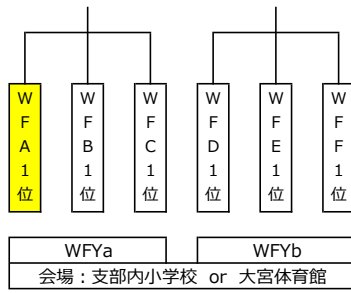

■第10回Lipro Cup 埼玉県U12秋季バスケットボールリーグ南部支部大会組合せ

交流大会の部 女子：37チーム

ブロック責任チーム

1次リーグ
 <日程>
 7/3 (土) ~9/12 (日)

各ブロック1位 ⇒ 順位決定戦 (1日目)
 各ブロック2位以下 ⇒ 2次リーグ

| WFA | | WFB | | WFC | | WFD | | WFE | | WFF | |
|-----------|---------|-----------|---------|-----------|----------|-----------|-----------|-----------|------------|-----------|-------------|
| NO. | チーム名 | NO. | チーム名 | NO. | チーム名 | NO. | チーム名 | NO. | チーム名 | NO. | チーム名 |
| 1 | さいたまコリア | 8 | 新郷クイーンズ | 14 | 太陽ミニバス | 20 | 蕨ミニバス | 26 | イーストフィーバーズ | 32 | 大石北女子 |
| 2 | 与野八幡 | 9 | 西原ミニバス | 15 | 片柳ピクチャー | 21 | 尾間木ミニバス | 27 | 田島ミニバス | 33 | 川口北ワイルドキャッツ |
| 3 | 神根東 | 10 | 与野ニ | 16 | 植水ラッツ | 22 | 常盤ミニバス | 28 | 安行東 | 34 | 与野南女子 |
| 4 | 土呂ミニバス | 11 | 東岩槻ミニバス | 17 | 辻MBC | 23 | 上尾芝川ミニバス | 29 | 植竹ミニバス | 35 | 沼影ミニバス |
| 5 | 仲町ミニバス | 12 | さいたま辻 | 18 | 中尾ミニバス | 24 | 慈恩寺GIRLS | 30 | 宮原ミニバス女子 | 36 | 双葉ミニバス |
| 6 | 大宮南 | 13 | 春岡ミニバス | 19 | 新和ジュニアSC | 25 | 上尾あずまミニバス | 31 | 本太スパークル | 37 | 柏崎ジュニア |
| 7 | 大牧ミニバス | | | | | | | | | | |
| 会場：支部内小学校 | | 会場：支部内小学校 | | 会場：支部内小学校 | | 会場：支部内小学校 | | 会場：支部内小学校 | | 会場：支部内小学校 | |

2次リーグ
 <日程>
 9/18 (土) ~10/10 (日)

順位決定戦
【1日目】

<日程>
10/9 (土)

各ブロック1位 ⇒ 決勝
各ブロック2位 ⇒ 3位決定戦

順位決定戦
【2日目】

<日程>
10/10 (日)