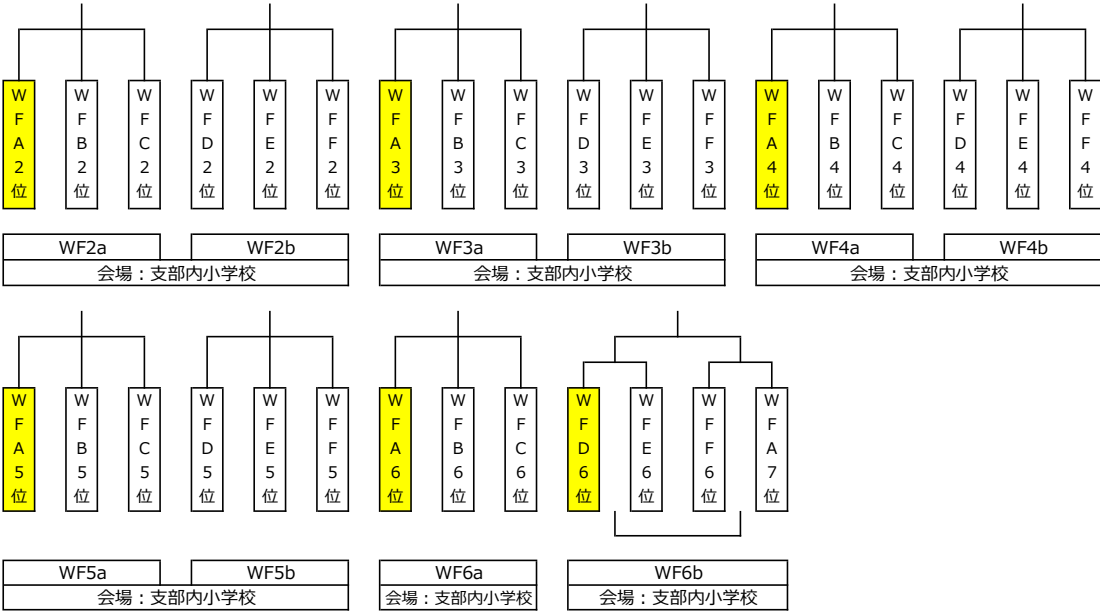

■第10回Lipro Cup 埼玉県U12秋季バスケットボールリーグ南部支部大会組合せ

交流大会の部 女子：37チーム

ブロック責任チーム

1次リーグ
 <日程>
 7/3 (土) ~9/12 (日)

各ブロック1位 ⇒ 順位決定戦 (1日目)
 各ブロック2位以下 ⇒ 2次リーグ

| WFA | | WFB | | WFC | | WFD | | WFE | | WFF | |
|-----------|---------|-----------|---------|-----------|----------|-----------|-----------|-----------|------------|-----------|-------------|
| NO. | チーム名 | NO. | チーム名 | NO. | チーム名 | NO. | チーム名 | NO. | チーム名 | NO. | チーム名 |
| 1 | さいたまコリア | 8 | 新郷クイーンズ | 14 | 太陽ミニバス | 20 | 蕨ミニバス | 26 | イーストフィーバーズ | 32 | 大石北女子 |
| 2 | 与野八幡 | 9 | 西原ミニバス | 15 | 片柳ピクチャー | 21 | 尾間木ミニバス | 27 | 田島ミニバス | 33 | 川口北ワイルドキャッツ |
| 3 | 神根東 | 10 | 与野ニ | 16 | 植水ラッツ | 22 | 常盤ミニバス | 28 | 安行東 | 34 | 与野南女子 |
| 4 | 土呂ミニバス | 11 | 東岩槻ミニバス | 17 | 辻MBC | 23 | 上尾芝川ミニバス | 29 | 植竹ミニバス | 35 | 沼影ミニバス |
| 5 | 仲町ミニバス | 12 | さいたま辻 | 18 | 中尾ミニバス | 24 | 慈恩寺GIRLS | 30 | 宮原ミニバス女子 | 36 | 双葉ミニバス |
| 6 | 大宮南 | 13 | 春岡ミニバス | 19 | 新和ジュニアSC | 25 | 上尾あずまミニバス | 31 | 本太スパークル | 37 | 柏崎ジュニア |
| 7 | 大牧ミニバス | | | | | | | | | | |
| 会場：支部内小学校 | | 会場：支部内小学校 | | 会場：支部内小学校 | | 会場：支部内小学校 | | 会場：支部内小学校 | | 会場：支部内小学校 | |

2次リーグ
 <日程>
 9/18 (土) ~10/10 (日)

順位決定戦
【1日目】

<日程>
10/9 (土)

各ブロック1位 ⇒ 決勝
各ブロック2位 ⇒ 3位決定戦

順位決定戦
【2日目】

<日程>
10/10 (日)