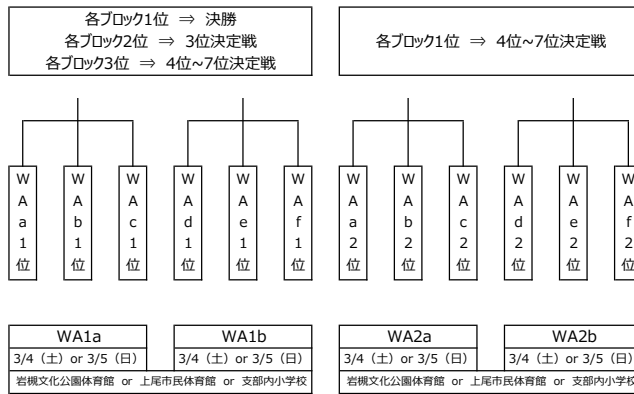

順位決定戦 【2日目】 <日程> 3/12 (日)	決勝戦		3位決定戦		4位~7位決定戦	
	MA1a 1位	MA1b 1位	MA1a 2位	MA1b 2位	MA2a 1位	MA2b 1位
	MA2a 3/12 (日)		MA2b 3/12 (日)		MAZc 3/12 (日)	
	大宮体育館		大宮体育館		大宮体育館	

■ 2022年度埼玉県U11新人バスケットボールリーグ南部支部大会組合せ

Aグループ 女子：29チーム

ブロック責任チーム

予選リーグ

<日程>
1/28 (土) ~ 2/26 (日)

各ブロック1位・2位 ⇒ 順位決定戦

WAa		WAb		WAc		WAd		WAe		Waf	
NO.	チーム名	NO.	チーム名	NO.	チーム名	NO.	チーム名	NO.	チーム名	NO.	チーム名
1	上落合ミニバス	5	向ミニバス	10	戸田ミニバス	15	大久保東ミニバス	20	さしまミニバス	25	片柳ビクトリー
2	大門ミニバス	6	高砂ミニバス	11	川口上青木ミニバス	16	青木中央	21	バトルラビッツ	26	戸田南オールズ
3	川口じりん	7	木崎ミニバス	12	東大宮ボパイ	17	みむろミニバス	22	上尾あずまミニバス	27	新郷レッズ
4	浦和大里ミニバス	8	川口B B ラビッツ	13	大宮ブルスカイ	18	大砂士ミニバス	23	上尾ミニバス	28	与野西北ミニバス
		9	別所チェリーズ	14	西浦和	19	南浦和ラビッツ	24	大宮中川BBC	29	戸塚ドルフィンズ
会場：支部内小学校		会場：支部内小学校		会場：支部内小学校		会場：支部内小学校		会場：支部内小学校		会場：支部内小学校	

順位決定戦
【1日目】

<日程>
3/4 (土) or 3/5 (日)
予備日:3/11 (土)

順位決定戦
【2日目】

<日程>
3/12 (日)

■ 2022年度埼玉県U11新人バスケットボールリーグ南部支部大会組合せ

Bグループ 男子：28チーム

ブロック責任チーム

予選リーグ <日程> 1/28 (土) ~2/26 (日)	各ブロック1位 ⇒ 順位決定戦																	
	MBa			MBb			MBc			MBd			MBe			MBf		
	NO.	チーム名		NO.	チーム名		NO.	チーム名		NO.	チーム名		NO.	チーム名		NO.	チーム名	
	1	上尾大石北		5	田島ミニバス		10	与野八幡		15	日進		20	春岡ミニバス		25	栄和ミニバス	
	2	慈恩寺ミニバス		6	大門美園ウイングス		11	与野ミニ		16	双葉ミニバス		21	植竹ミニバス		26	与野南男子	
	3	新郷ジャックス		7	本太スパークル		12	沼影ミニバス		17	チーム鈴谷		22	新和ジュニアSC男子		27	針ヶ谷ミニバス	
	4	東大成ミニバス		8	藤ミニバス		13	上尾芝川ミニバス		18	安行東		23	宮原ミニバス		28	春野ミニバス	
				9	大牧ミニバス		14	土合ミニバス		19	仲本ミニバス		24	柏崎ジュニア				
	会場：支部内小学校			会場：支部内小学校			会場：支部内小学校			会場：支部内小学校			会場：支部内小学校			会場：支部内小学校		

順位決定戦 【1日目】 <日程> 3/5 (日) 予備日:3/11 (土)	各ブロック1位 ⇒ 決勝					
	M B a 1 位	M B b 1 位	M B c 1 位	M B d 1 位	M B e 1 位	M B f 1 位
	MB1a			MB1b		
	3/5 (日)			3/5 (日)		
岩槻文化公園体育館 or 上尾市民体育館						

順位決定戦 【2日目】 <日程> 3/12 (日)	決勝戦	
	M B 1 a 1 位	M B 1 b 1 位
	MBZa	
3/12 (日)		
大宮体育館		