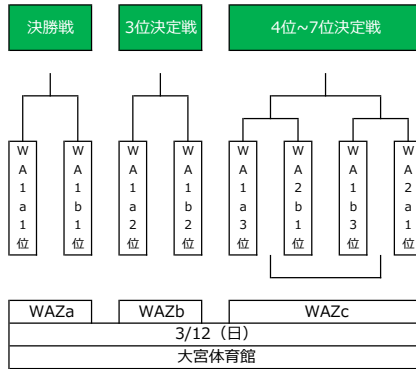

順位決定戦 【2日目】 <日程> 3/12 (日)	決勝戦		3位決定戦		4位~7位決定戦	
	MA1a 1位	MA1b 1位	MA1a 2位	MA1b 2位	MA2a 1位	MA2b 1位
	MA2a 3/12 (日)		MA2b 3/12 (日)		MAZc 3/12 (日)	
	大宮体育館		大宮体育館		大宮体育館	

■ 2022年度埼玉県U11新人バスケットボールリーグ南部支部大会組合せ

Aグループ 女子：29チーム

ブロック責任チーム

予選リーグ

<日程>
1/28 (土) ~ 2/26 (日)

各ブロック1位・2位 ⇒ 順位決定戦

WAa		WAb		WAc		WAd		WAe		Waf	
NO.	チーム名	NO.	チーム名	NO.	チーム名	NO.	チーム名	NO.	チーム名	NO.	チーム名
1	上落合ミニバス	5	向ミニバス	10	戸田ミニバス	15	大久保東ミニバス	20	さしまミニバス	25	片柳ビクトリー
2	大門ミニバス	6	高砂ミニバス	11	川口上青木ミニバス	16	青木中央	21	バトルラビッツ	26	戸田南オールズ
3	川口じりん	7	木崎ミニバス	12	東大宮ボパイ	17	みむろミニバス	22	上尾あずまミニバス	27	新郷レッズ
4	浦和大里ミニバス	8	川口B B ラビッツ	13	大宮ブルスカイ	18	大砂士ミニバス	23	上尾ミニバス	28	与野西北ミニバス
		9	別所チェリーズ	14	西浦和	19	南浦和ラビッツ	24	大宮中川BBC	29	戸塚ドルフィンズ
会場：支部内小学校		会場：支部内小学校		会場：支部内小学校		会場：支部内小学校		会場：支部内小学校		会場：支部内小学校	

順位決定戦
【1日目】

<日程>
3/4 (土) or 3/5 (日)
予備日:3/11 (土)

順位決定戦
【2日目】

<日程>
3/12 (日)

■ 2022年度埼玉県U11新人バスケットボールリーグ南部支部大会組合せ

Bグループ 男子：28チーム

ブロック責任チーム

予選リーグ <日程> 1/28 (土) ~2/26 (日)	各ブロック1位 ⇒ 順位決定戦																	
	MBa			MBb			MBc			MBd			MBe			MBf		
	NO.	チーム名		NO.	チーム名		NO.	チーム名		NO.	チーム名		NO.	チーム名		NO.	チーム名	
	1	上尾大石北		5	田島ミニバス		10	与野八幡		15	日進		20	春岡ミニバス		25	栄和ミニバス	
	2	慈恩寺ミニバス		6	大門美園ウイングス		11	与野ミニ		16	双葉ミニバス		21	植竹ミニバス		26	与野南男子	
	3	新郷ジャックス		7	本太スパークル		12	沼影ミニバス		17	チーム鈴谷		22	新和ジュニアSC男子		27	針ヶ谷ミニバス	
	4	東大成ミニバス		8	藤ミニバス		13	上尾芝川ミニバス		18	安行東		23	宮原ミニバス		28	春野ミニバス	
				9	大牧ミニバス		14	土合ミニバス		19	仲本ミニバス		24	柏崎ジュニア				
	会場：支部内小学校			会場：支部内小学校			会場：支部内小学校			会場：支部内小学校			会場：支部内小学校			会場：支部内小学校		

順位決定戦 【1日目】 <日程> 3/5 (日) 予備日:3/11 (土)	各ブロック1位 ⇒ 決勝					
	M B a 1 位	M B b 1 位	M B c 1 位	M B d 1 位	M B e 1 位	M B f 1 位
	MB1a			MB1b		
	3/5 (日)			3/5 (日)		
岩槻文化公園体育館 or 上尾市民体育館						

順位決定戦 【2日目】 <日程> 3/12 (日)	決勝戦	
	M B 1 a 1 位	M B 1 b 1 位
	MBZa	
3/12 (日)		
大宮体育館		