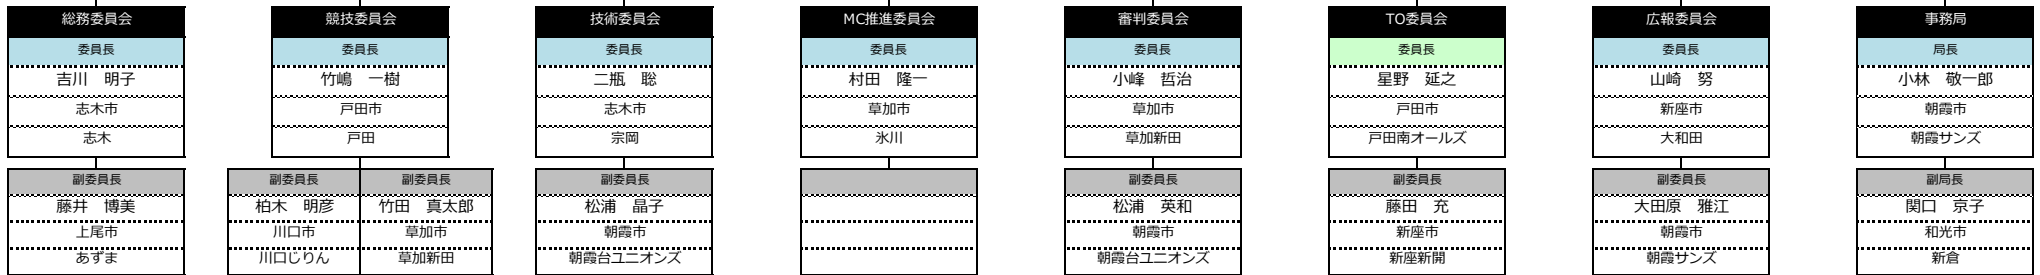

2018年度 埼玉県ミニバスケットボール連盟 南部地区理事 及び 運営委員組織図

埼玉県ミニ連理事、南部地区理事	埼玉県ミニ連地区理事、南部地区理事
南部地区理事	南部地区運営委員

ブロック別所属市	担当理事	男子チーム数	女子チーム数	各市数計	ブロック数計	
第1ブロック	川口市	鈴木 盛人	13	14	27	33
	戸田市	星野 延之	2	2	4	
	蕨市	星野 延之	1	1	2	
第2ブロック	草加市	小峰 哲治	10	10	20	30
	上尾市	外尾 直己	4	6	10	
第3ブロック	朝霞市	小林 敬一郎	4	3	7	35
	新座市	山崎 努	4	6	10	
	和光市	清水 幸治	5	5	10	
	志木市	吉川 明子	3	5	8	
地区合計			46	52	98	98