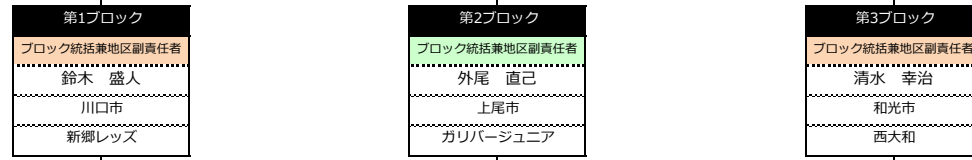

2018年度 埼玉県ミニバスケットボール連盟 南部地区理事 及び 運営委員組織図

埼玉県ミニ連理事、南部地区理事	埼玉県ミニ連地区理事、南部地区理事
南部地区理事	南部地区運営委員

ブロック別所属市	担当理事	男子チーム数	女子チーム数	各市数計	ブロック数計	
第1ブロック	川口市	鈴木 盛人	13	14	27	33
	戸田市	星野 延之	2	2	4	
	蕨市	星野 延之	1	1	2	
第2ブロック	草加市	小峰 哲治	10	10	20	30
	上尾市	外尾 直己	4	6	10	
第3ブロック	朝霞市	小林 敬一郎	4	3	7	35
	新座市	山崎 努	4	6	10	
	和光市	清水 幸治	5	5	10	
	志木市	吉川 明子	3	5	8	
地区合計			46	52	98	98