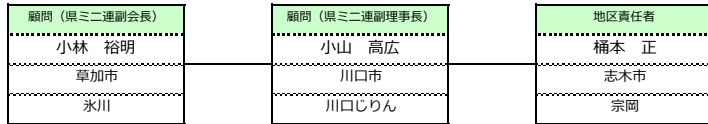

2018年度 埼玉県ミニバスケットボール連盟 南部地区理事 及び 運営委員組織図

埼玉県ミニ連理事、南部地区理事	埼玉県ミニ連地区理事、南部地区理事
南部地区理事	南部地区運営委員

ブロック別所属市	担当理事	男子チーム数	女子チーム数	各市数計	ブロック数計	
第1ブロック	川口市	鈴木 盛人	13	14	27	33
	戸田市	星野 延之	2	2	4	
	蕨市	星野 延之	1	1	2	
第2ブロック	草加市	小峰 哲治	10	10	20	30
	上尾市	外尾 直己	4	6	10	
第3ブロック	朝霞市	小林 敬一郎	4	3	7	35
	新座市	山崎 努	4	6	10	
	和光市	清水 幸治	5	5	10	
	志木市	吉川 明子	3	5	8	
地区合計			46	52	98	98