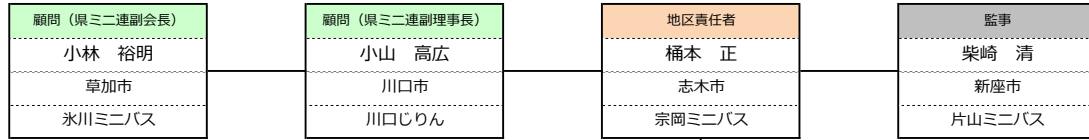

2016年度 埼玉県ミニバス連盟 南部地区理事 及び 運営委員組織図

埼玉県ミニ連理事、南部地区理事	埼玉県ミニ連地区理事、南部地区理事
南部地区理事	南部地区運営委員

ブロック別所属市	担当理事	男子チーム数	女子チーム数	各市数計	ブロック数計	
第1ブロック	川口市	鈴木 盛人	10	13	23	29
	戸田市	星野 延之	2	2	4	
	蕨市		1	1	2	
第2ブロック	草加市	竹田 真太郎	9	9	18	28
	上尾市	外尾 直己	4	6	10	
第3ブロック	朝霞市	小林 敬一郎	4	3	7	35
	新座市	山崎 努	5	6	11	
	和光市	清水 幸治	4	5	9	
	志木市	吉川 明子	3	5	8	
地区合計			42	50	92	92