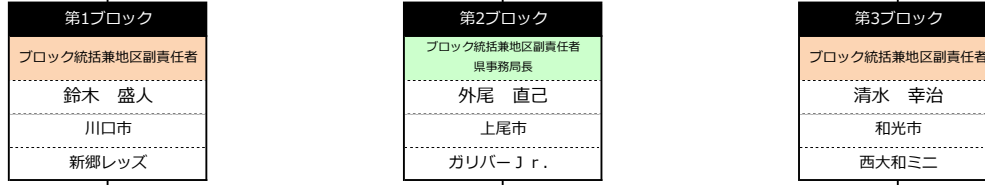

2016年度 埼玉県ミニバス連盟 南部地区理事 及び 運営委員組織図

埼玉県ミニ連理事、南部地区理事	埼玉県ミニ連地区理事、南部地区理事
南部地区理事	南部地区運営委員

ブロック別所属市	担当理事	男子チーム数	女子チーム数	各市数計	ブロック数計	
第1ブロック	川口市	鈴木 盛人	10	13	23	29
	戸田市	星野 延之	2	2	4	
	蕨市		1	1	2	
第2ブロック	草加市	竹田 真太郎	9	9	18	28
	上尾市	外尾 直己	4	6	10	
第3ブロック	朝霞市	小林 敬一郎	4	3	7	35
	新座市	山崎 努	5	6	11	
	和光市	清水 幸治	4	5	9	
	志木市	吉川 明子	3	5	8	
地区合計			42	50	92	92