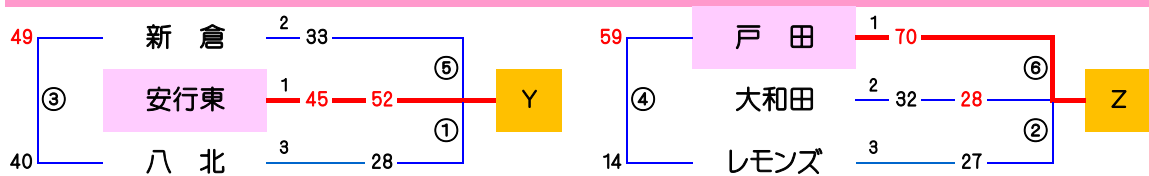

☆タイムスケジュール☆

	開始時刻		淡色	スコア	濃色	TO	審判
①	9:30	女子	安行東	52 - 28	八北	戸田	
②	10:40	女子	大和田	28 - 27	レモンズ	安行東	
③	11:50	女子	八北	40 - 49	新倉	大和田	
④	13:00	女子	レモンズ	14 - 59	戸田	八北	
⑤	14:10	女子	新倉	33 - 45	安行東	レモンズ	
⑥	15:20	女子	戸田	70 - 32	大和田	新倉