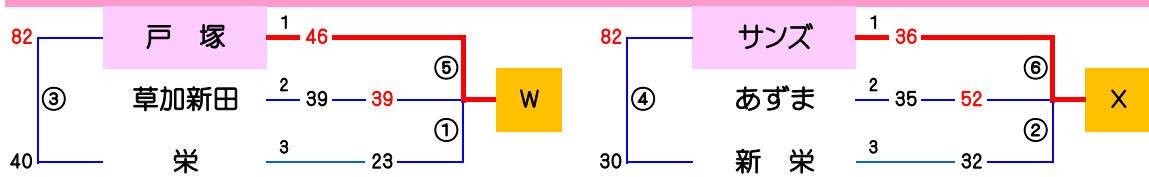

☆タイムスケジュール☆

	開始時刻		淡色	スコア	濃色	TO	審判
①	10:00	女子	草加新田	39 - 23	栄	サンズ	
②	11:10	女子	あずま	52 - 32	新栄	草加新田	
③	12:20	女子	栄	40 - 82	戸塚	あずま	
④	13:30	女子	新栄	30 - 82	サンズ	栄	
⑤	14:40	女子	戸塚	46 - 39	草加新田	新栄	
⑥	15:50	女子	サンズ	36 - 35	あずま	戸塚	

◎ 第2日【10月8日】女子準決勝リーグ【 D和光市立北原小学校 体育館 】