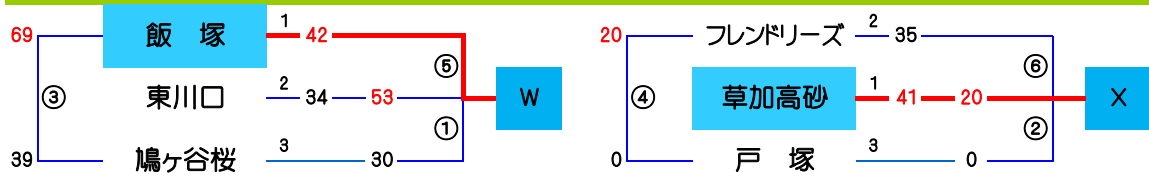

平成29年度 順位決定戦 準決勝リーグ 結果表

★ 各ブロック1位~2位は、翌日最終日の決勝トーナメント進出となります。

◎ 第2日【10月8日】男子準決勝リーグ【 A和光総合体育館 メイン奥 】

☆タイムスケジュール☆

	開始時刻		淡色	スコア	濃色	TO	審判
①	10:00	男子	東川口	53 - 30	鳩ヶ谷桜	フレンドリーズ	
②	11:10	男子	草加高砂	20 - 0	戸塚	東川口	
③	12:20	男子	鳩ヶ谷桜	39 - 69	飯塚	草加高砂	
④	13:30	男子	戸塚	0 - 20	フレンドリーズ	鳩ヶ谷桜	
⑤	14:40	男子	飯塚	42 - 34	東川口	戸塚	
⑥	15:50	男子	フレンドリーズ	35 - 41	草加高砂	飯塚	

◎ 第2日【10月8日】男子準決勝リーグ【 C和光総合体育館 サブ 】

☆タイムスケジュール☆

	開始時刻		淡色	スコア	濃色	TO	審判
①	10:00	男子	ガリバージュニア	52 - 34	あずま	大和田	
②	11:10	男子	辻エレファンツ	0 - 20	八北	ガリバージュニア	
③	12:20	男子	あずま	16 - 41	ユニオンズ	辻エレファンツ	
④	13:30	男子	八北	34 - 73	大和田	あずま	
⑤	14:40	男子	ユニオンズ	41 - 27	ガリバージュニア	八北	
⑥	15:50	男子	大和田	20 - 0	辻エレファンツ	ユニオンズ	