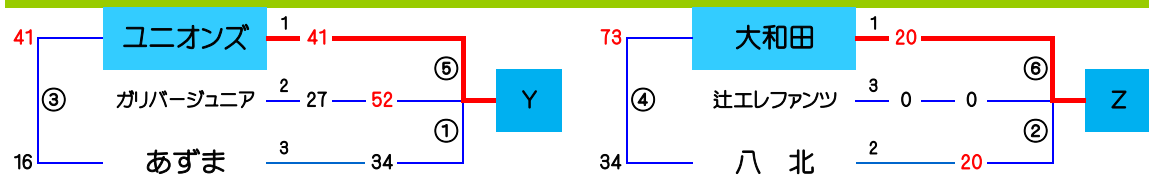

平成29年度 順位決定戦 準決勝リーグ 結果表

★ 各ブロック1位~2位は、翌日最終日の決勝トーナメント進出となります。

◎ 第2日【10月8日】男子準決勝リーグ【 A和光総合体育館 メイン奥 】

☆タイムスケジュール☆

	開始時刻		淡色	スコア	濃色	TO	審判
①	10:00	男子	東川口	53 - 30	鳩ヶ谷桜	フレンドリーズ	
②	11:10	男子	草加高砂	20 - 0	戸塚	東川口	
③	12:20	男子	鳩ヶ谷桜	39 - 69	飯塚	草加高砂	
④	13:30	男子	戸塚	0 - 20	フレンドリーズ	鳩ヶ谷桜	
⑤	14:40	男子	飯塚	42 - 34	東川口	戸塚	
⑥	15:50	男子	フレンドリーズ	35 - 41	草加高砂	飯塚	

◎ 第2日【10月8日】男子準決勝リーグ【 C和光総合体育館 サブ 】

☆タイムスケジュール☆

	開始時刻		淡色	スコア	濃色	TO	審判
①	10:00	男子	ガリバージュニア	52 - 34	あずま	大和田	
②	11:10	男子	辻エレファンツ	0 - 20	八北	ガリバージュニア	
③	12:20	男子	あずま	16 - 41	ユニオンズ	辻エレファンツ	
④	13:30	男子	八北	34 - 73	大和田	あずま	
⑤	14:40	男子	ユニオンズ	41 - 27	ガリバージュニア	八北	
⑥	15:50	男子	大和田	20 - 0	辻エレファンツ	ユニオンズ	