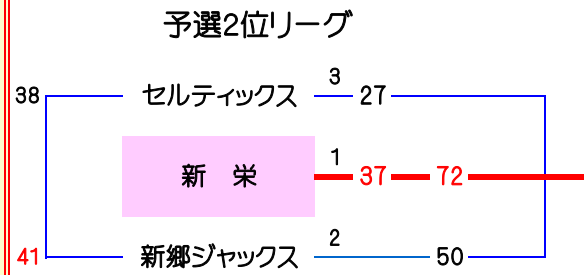

平成29年度 南部カップ順位決定戦結果表 (10/01)

★ 男子 ★

☆ 女子 ☆