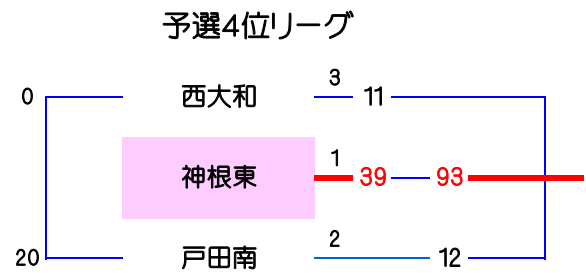

平成29年度 南部カップ順位決定戦結果表 (10/01)

★ 男子 ★

☆ 女子 ☆