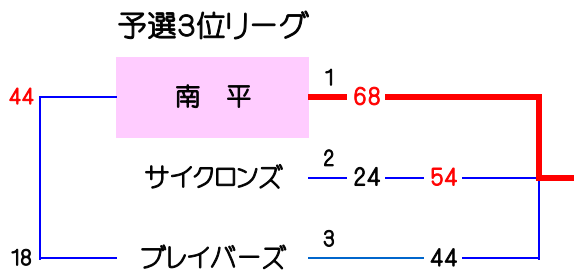

平成29年度 南部カップ順位決定戦結果表 (10/01)

★ 男子 ★

☆ 女子 ☆