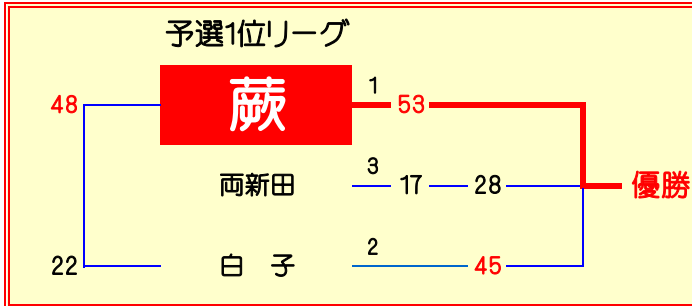

平成29年度 南部カップ順位決定戦結果表 (10/01)

★ 男子 ★

☆ 女子 ☆