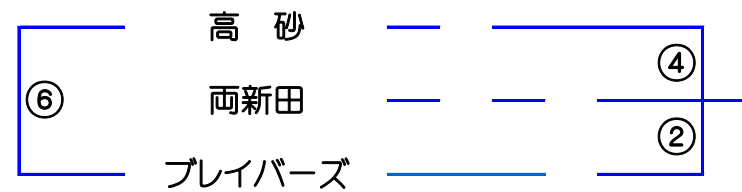

平成29年度 南部カップ順位決定戦(10/01)

◎ 女子予選5位・6位会場【 新座市立新開小学校 】

○ 会場責任チーム 新座新開

☆タイムスケジュール☆

	開始時刻	順位	淡色	スコア	濃色	T.O	審判
①	9:00	6位	芝川	-	新開	高砂	プレイバース 高砂
②	10:10	5位	両新田	-	プレイバース	新開	芝川 新開
③	11:20	6位	バトルラビッツ	-	芝川	プレイバース	両新田 プレイバース
④	12:30	5位	高砂	-	両新田	芝川	バトルラビッツ 芝川
⑤	13:40	6位	新開	-	バトルラビッツ	両新田	高砂 両新田
⑥	14:50	5位	プレイバース	-	高砂	バトルラビッツ	新開 バトルラビッツ