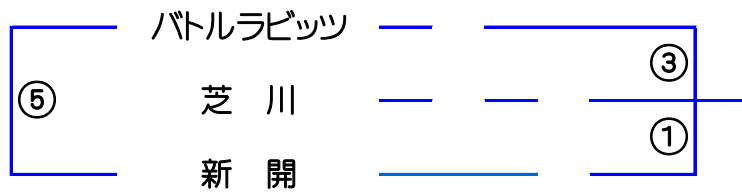

平成29年度 南部カップ順位決定戦(10/01)

◎ 女子予選5位・6位会場【 新座市立新開小学校 】

○ 会場責任チーム 新座新開

☆タイムスケジュール☆

	開始時刻	順位	淡色	スコア	濃色	T.O	審判
①	9:00	6位	芝川	-	新開	高砂	プレイバース 高砂
②	10:10	5位	両新田	-	プレイバース	新開	芝川 新開
③	11:20	6位	バトルラビッツ	-	芝川	プレイバース	両新田 プレイバース
④	12:30	5位	高砂	-	両新田	芝川	バトルラビッツ 芝川
⑤	13:40	6位	新開	-	バトルラビッツ	両新田	高砂 両新田
⑥	14:50	5位	プレイバース	-	高砂	バトルラビッツ	新開 バトルラビッツ