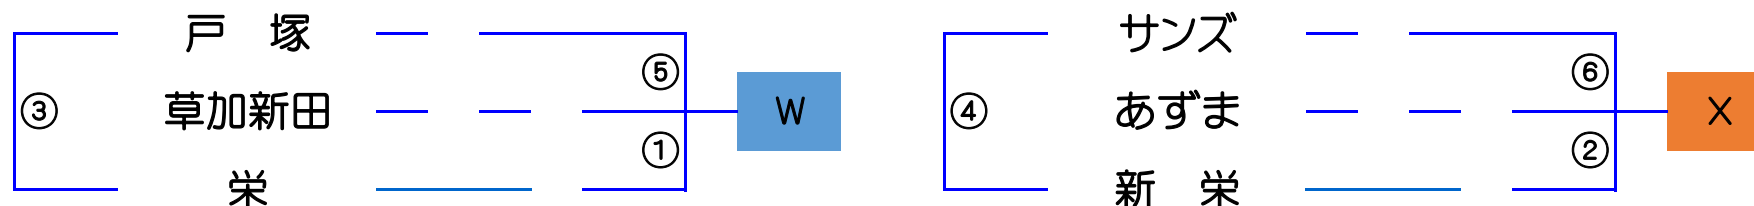

平成29年度 順位決定戦 準決勝リーグ 予定表

◎ 第2日【10月9日】女子準決勝リーグ【 B和光総合体育館 メイン中 】

★ 各ブロック1位～2位は、翌日最終日の決勝トーナメント進出となります。

☆タイムスケジュール☆

	開始時刻		淡色	スコア	濃色	TO	審判
①	10:00	女子	草加新田	—	栄	サンズ	
②	11:10	女子	あずま	—	新栄	草加新田	
③	12:20	女子	栄	—	戸塚	あずま	
④	13:30	女子	新栄	—	サンズ	栄	
⑤	14:40	女子	戸塚	—	草加新田	新栄	
⑥	15:50	女子	サンズ	—	あずま	戸塚	