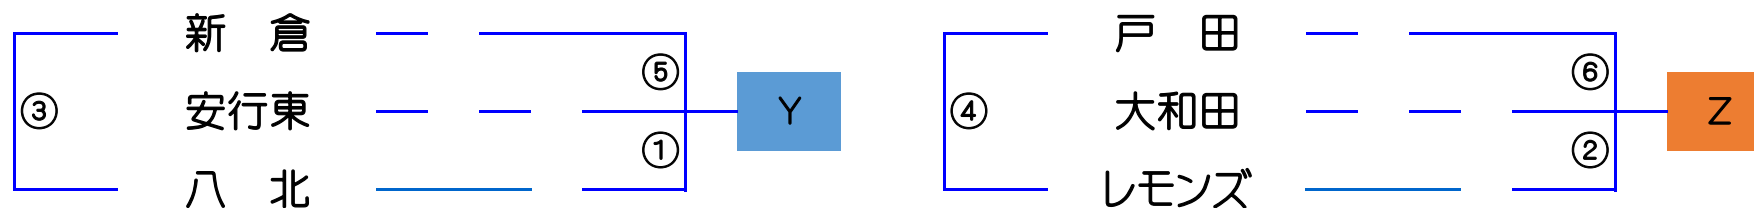

## 平成29年度 順位決定戦 準決勝リーグ 予定表

◎ 第2日【10月8日】女子準決勝リーグ【D和光市立北原小学校 体育館】

★ 各ブロック1位～2位は、翌日最終日の決勝トーナメント進出となります。

### ☆タイムスケジュール☆

	開始時刻		淡色	スコア	濃色	TO	審判
①	9:30	女子	安行東	-	八北	戸田	
②	10:40	女子	大和田	-	レモンズ	安行東	
③	11:50	女子	八北	-	新倉	大和田	
④	13:00	女子	レモンズ	-	戸田	八北	
⑤	14:10	女子	新倉	-	安行東	レモンズ	
⑥	15:20	女子	戸田	-	大和田	新倉	