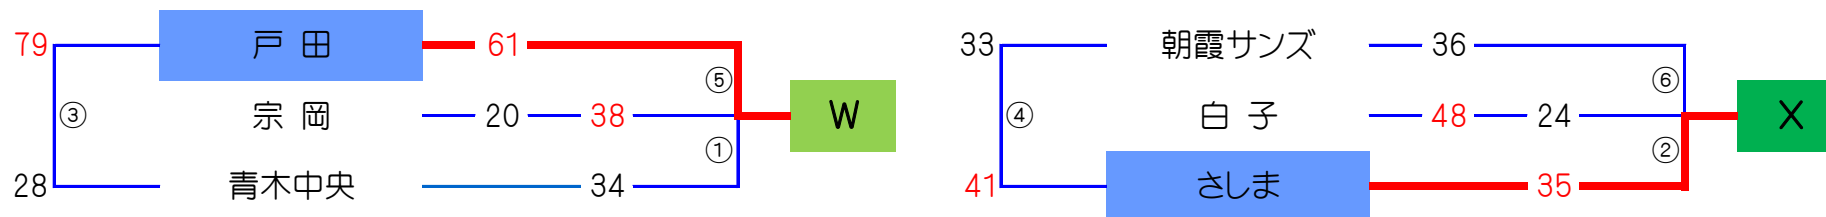

平成30年度 順位決定戦 予定表

◎ 第2日【10月7日】 女子準決勝リーグ 【 B和光総合体育館 メイン中 】

★ 各ブロック1位は、決勝トーナメントへ

☆タイムスケジュール☆

	開始時刻		淡色		濃色	T.O	審判
①	10:00	女子	宗岡	38 対 34	青木中央	朝霞サングズ	
②	11:05	女子	白子	24 対 35	さしま	宗岡	
③	12:10	女子	青木中央	28 対 79	戸田	白子	
④	13:15	女子	さしま	41 対 33	朝霞サングズ	青木中央	
⑤	14:20	女子	戸田	61 対 20	宗岡	さしま	
⑥	15:25	女子	朝霞サングズ	36 対 48	白子	戸田	