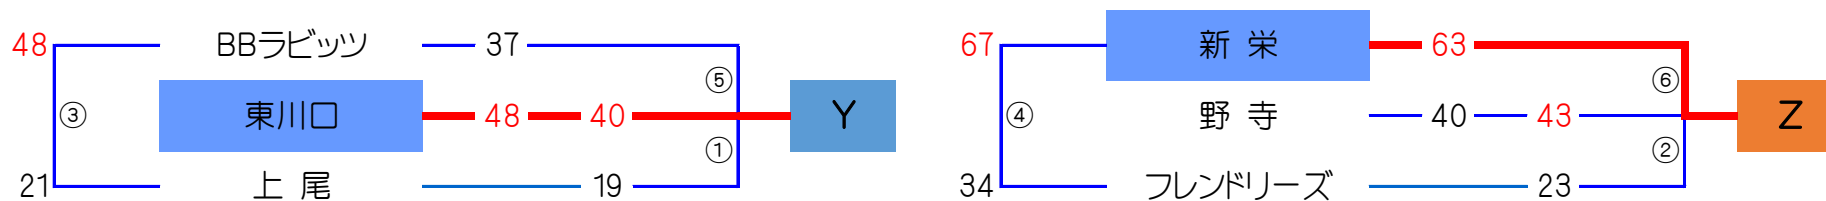

平成30年度 順位決定戦 予定表

◎ 第2日【10月7日】 女子準決勝リーグ 【 D和光市立和光第4小学校 体育館 】

★ 各ブロック1位は、決勝トーナメントへ

☆タイムスケジュール☆

	開始時刻		淡色		濃色	T.O	審判
①	9:30	女子	東川口	40 対 19	上尾	新栄	
②	10:40	女子	野寺	43 対 23	フレンドリーズ	東川口	
③	11:50	女子	上尾	21 対 48	BBラビッツ	野寺	
④	13:00	女子	フレンドリーズ	34 対 67	新栄	上尾	
⑤	14:10	女子	BBラビッツ	37 対 48	東川口	フレンドリーズ	
⑥	15:20	女子	新栄	63 対 40	野寺	BBラビッツ	