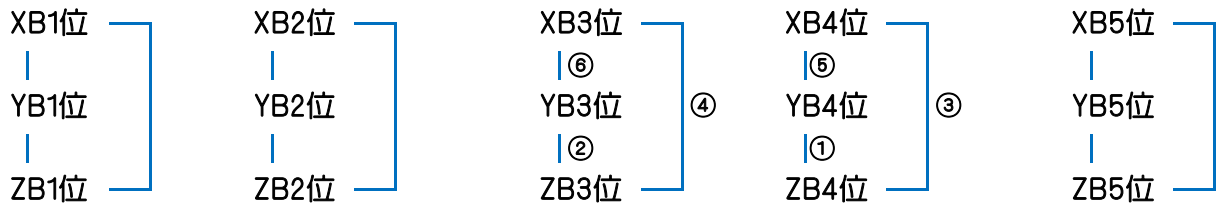

## 男子 南部カップ

## ブロック責任チーム

XBブロック	川口	草加	志木	和光	上尾	9/1 神根東小学校
	神根東	プレイバース	埼玉柏葉	西大和	芝川	9/9 芝川小学校
YBブロック	川口	草加	朝霞	新座	川口	9/9 新開小学校
	飯塚	新栄	サンズ	新開	辻	9/16 新開小学校
ZBブロック	川口	草加	志木	和光	蕨	9/16 北原小学校
	東川口	栄	サイクロンズ	新倉	蕨	9/17 北原小学校

● 順位決定戦 10/8 (祝) 新座

◎10/14(日)3位~5位小学校会場

●決勝リーグ&2位交流戦

●3位~4位交流戦

●5位交流戦