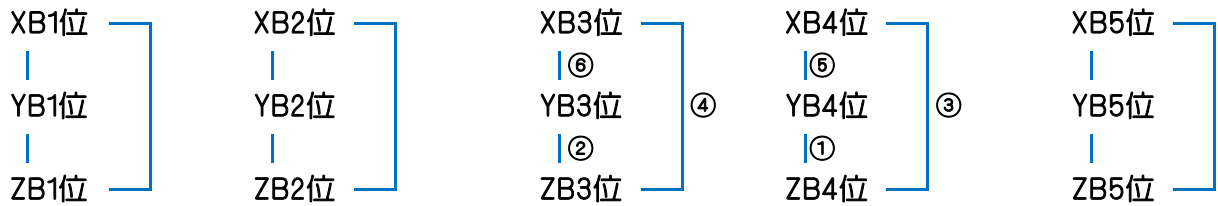

平成30年度 南部カップ 実施計画

男子 南部カップ

ブロック責任チーム

XBブロック	川口	草加	志木	和光	上尾	9/1 神根東小学校
	神根東	プレイバース	埼玉柏葉	西大和	芝川	9/9 芝川小学校
YBブロック	川口	草加	朝霞	新座	川口	9/9 新開小学校
	飯塚	新栄	サンズ	新開	辻	9/16 新開小学校
ZBブロック	川口	草加	志木	和光	蕨	9/16 北原小学校
	東川口	栄	サイクロンズ	新倉	蕨	9/17 北原小学校

● 順位決定戦 10/8 (祝) 新座

◎10/14(日)3位~5位小学校会場

●決勝リーグ&2位交流戦

●3位~4位交流戦

●5位交流戦

女子 南部カップ

ブロック責任チーム

WGブロック	川口	草加	和光	志木	新座	9/2 宗岡第二小学校
	南ジャンプス	ヒティックス	西大和	スワンズ	片山	9/9 宗岡第二小学校
XGブロック	川口	草加	上尾	朝霞	蕨	9/17 草加高砂小学校
	新郷クイーンズ	高砂	芝川	ツイスターズ	蕨	9/24 新郷東小学校
YGブロック	川口	草加	上尾	志木	戸田	9/2 神根東小学校
	神根東	両新田	ガリバーズエフ	埼玉柏葉	戸田南	9/17 神根東小学校
ZGブロック	川口	草加	上尾	志木	新座	9/15 志木小学校
	辻	プレイバース	大石北	チェリーズ	新座SP	9/24 志木小学校