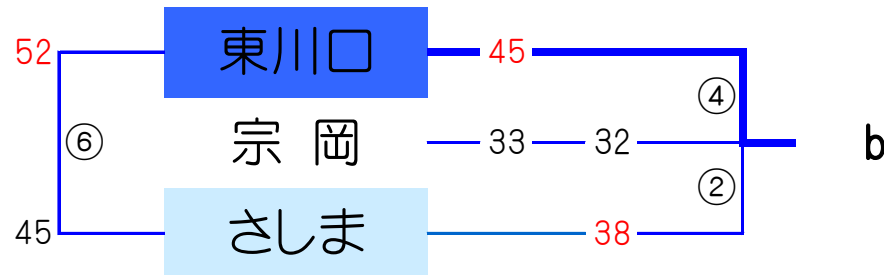

平成30年度 2次予選リーグ 予定表

◎ 第1日【10月6日】 女子予選2～3位DEF 会場【川口市差間小】

ブロック 3位 リーグ

ブロック 2位 リーグ

★2位リーグ1位・2位・3位は2日目へ (b1～3位) ★3位リーグは1位のみ2日目へ準決勝 (y1位)

☆タイムスケジュール☆

| | 開始時刻 | | 淡色 | | 濃色 | T.O | 審判 |
|---|-------|----|------|---------|------|------|----------|
| ① | 9:30 | 女子 | 青木中央 | 37 対 28 | 新倉 | 東川口 | 東川口 さしま |
| ② | 10:40 | 女子 | 宗岡 | 32 対 38 | さしま | 新倉 | 新倉 青木中央 |
| ③ | 11:50 | 女子 | 上青木 | 39 対 42 | 青木中央 | さしま | さしま 宗岡 |
| ④ | 13:00 | 女子 | 東川口 | 45 対 33 | 宗岡 | 青木中央 | 青木中央 上青木 |
| ⑤ | 14:10 | 女子 | 新倉 | 25 対 30 | 上青木 | 宗岡 | 宗岡 東川口 |
| ⑥ | 15:20 | 女子 | さしま | 45 対 52 | 東川口 | 上青木 | 上青木 新倉 |