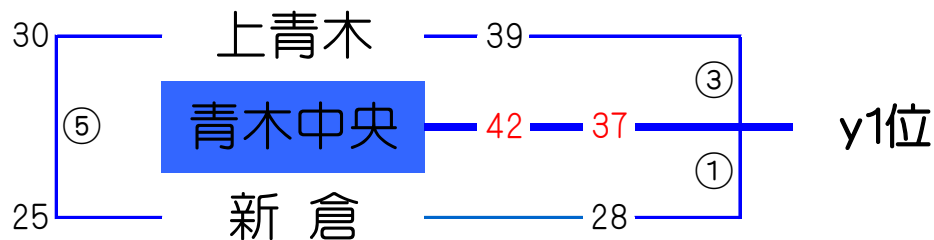

平成30年度 2次予選リーグ 予定表

◎ 第1日【10月6日】 女子予選2～3位DEF 会場【川口市差間小】

ブロック 3位 リーグ

ブロック 2位 リーグ

★2位リーグ1位・2位・3位は2日目へ (b1～3位) ★3位リーグは1位のみ2日目へ準決勝 (y1位)

☆タイムスケジュール☆

| | 開始時刻 | | 淡色 | | 濃色 | T.O | 審判 |
|---|-------|----|------|---------|------|------|----------|
| ① | 9:30 | 女子 | 青木中央 | 37 対 28 | 新倉 | 東川口 | 東川口 さしま |
| ② | 10:40 | 女子 | 宗岡 | 32 対 38 | さしま | 新倉 | 新倉 青木中央 |
| ③ | 11:50 | 女子 | 上青木 | 39 対 42 | 青木中央 | さしま | さしま 宗岡 |
| ④ | 13:00 | 女子 | 東川口 | 45 対 33 | 宗岡 | 青木中央 | 青木中央 上青木 |
| ⑤ | 14:10 | 女子 | 新倉 | 25 対 30 | 上青木 | 宗岡 | 宗岡 東川口 |
| ⑥ | 15:20 | 女子 | さしま | 45 対 52 | 東川口 | 上青木 | 上青木 新倉 |