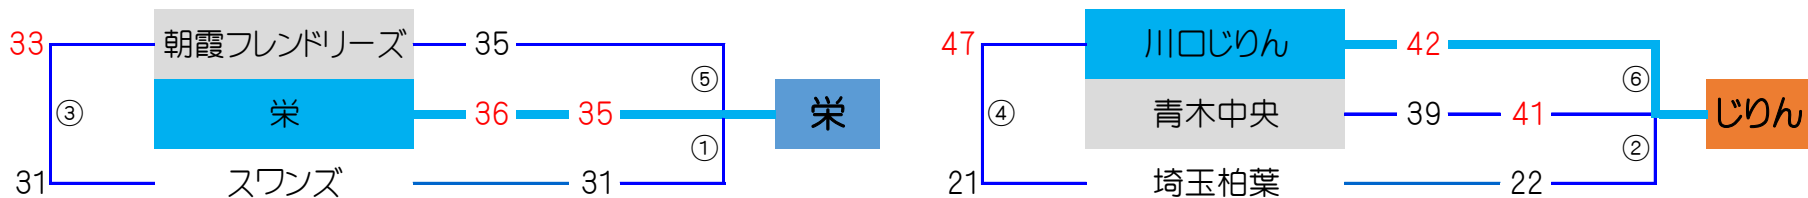

2019年度 順位決定戦 予定表

◎ 第2日【10月14日】 女子準決勝リーグ 【新座総合体育館Cコート】

☆タイムスケジュール☆ ※5-1-5-3-5-1-5 (進行が遅れた場合、試合間5分)

	開始時刻		淡色			濃色	T.O	審判
①	9:45	女子	栄	35	対	31	スワング	川口じりん
②	10:45	女子	青木中央	41	対	22	埼玉柏葉	栄
③	11:45	女子	スワング	31	対	33	朝霞フレンドリーズ	青木中央
④	12:45	女子	埼玉柏葉	21	対	47	川口じりん	スワング
⑤	13:45	女子	朝霞フレンドリーズ	35	対	36	栄	埼玉柏葉
⑥	14:45	女子	川口じりん	42	対	39	青木中央	朝霞フレンドリーズ
⑦	15:45	男子決勝	朝霞台ユニオンズ	40	対	37	南平	⑥勝ち