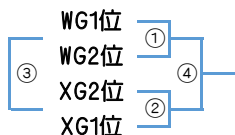

2019年度 南部地区交流大会 実施計画

男子 交流大会

※会場提供チームは、ブロックの運営連絡責任者をお願いします。

XBブロック	川口①	上尾①	和光①	蕨①	草加②	9/15.16 広沢小
	社エレファンツ	あずま	西大和	蕨	両新田	

YBブロック	草加①	志木①	新座①	戸田①	草加③	9/23.29 新開小
	新栄	サイクロンズ	新開	戸田南	プレイバース	

● 決勝リーグ 10/13 (日) 各小学校会場

◎ 交流戦 10/6(日) 各小学校会場

● 決勝リーグ

● 3~5位リーグ

女子 交流大会

※会場提供チームは、ブロックの運営連絡責任者をお願いします。

WGブロック	川口①	和光①	戸田①	草加②	草加③	川口④	川口⑥	9/1.16.戸塚綾瀬小 9/7.和光4小
	戸塚	けやき	戸田南	草加新田	プレイバース	神根東	辻MBC	

XGブロック	上尾①	草加①	蕨①	川口②	川口③	草加④	9/16.23安行東小 9/22新郷東小
	大石北	草加高砂	蕨①	新郷クイーンズ	安行東	両新田	

● 決勝リーグ 10/13(日) 各小学校会場

◎ 交流戦 10/6(日) 各小学校会場

● 決勝リーグ

● 3~4位リーグ

● 5~7位リーグ