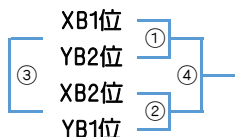

2019年度 南部地区交流大会 実施計画

男子 交流大会

※会場提供チームは、ブロックの運営連絡責任者をお願いします。

XBブロック	川口①	上尾①	和光①	蕨①	草加②	9/15.16 広沢小
	社エレファンツ	あずま	西大和	蕨	両新田	

YBブロック	草加①	志木①	新座①	戸田①	草加③	9/23.29 新開小
	新栄	サイクロンズ	新開	戸田南	プレイバース	

● 決勝リーグ 10/13 (日) 各小学校会場

◎ 交流戦 10/6(日) 各小学校会場

● 決勝リーグ