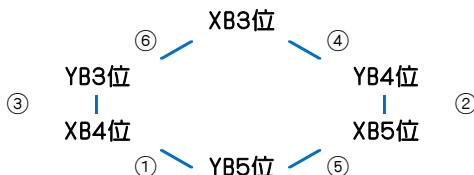

2019年度 南部地区交流大会 実施計画

男子 交流大会

※会場提供チームは、ブロックの運営連絡責任者をお願いします。

XBブロック	川口①	上尾①	和光①	蕨①	草加②	9/15.16 広沢小
	社エレファンツ	あずま	西大和	蕨	両新田	

YBブロック	草加①	志木①	新座①	戸田①	草加③	9/23.29 新開小
	新栄	サイクロンズ	新開	戸田南	プレイバース	

● 決勝リーグ 10/13 (日) 各小学校会場

◎ 交流戦 10/6(日) 各小学校会場

● 決勝リーグ

● 3~5位リーグ