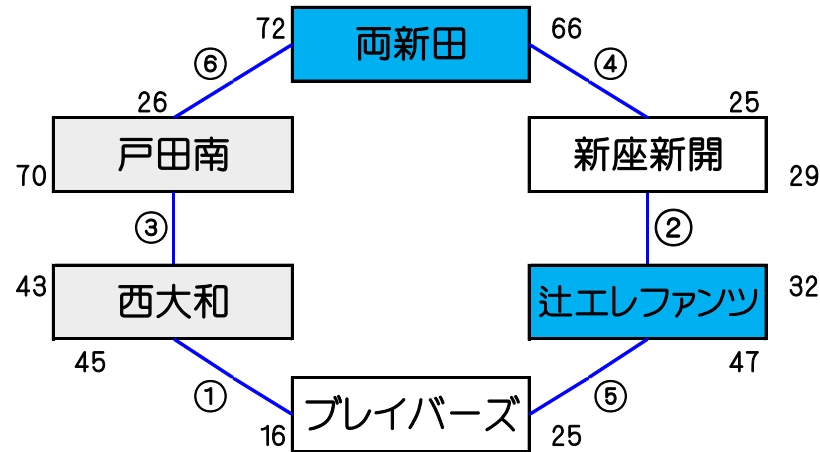

# 2019年度 南部地区交流大会 予定表

◎ 男子3～5位リーグ【10月6日】会場《新開小》

## タイムスケジュール

|   | 開始時刻  |  | 淡色      | スコア     | 濃色      | TO      | 審判             |
|---|-------|--|---------|---------|---------|---------|----------------|
| 1 | 9:30  |  | 西大和     | 45 - 16 | ブレイバース  | 戸田南     | 両新田 戸田南        |
| 2 | 10:40 |  | 辻エレファンツ | 32 - 29 | 新座新開    | 両新田     | 西大和 ブレイバース     |
| 3 | 11:50 |  | 戸田南     | 70 - 43 | 西大和     | ブレイバース  | 辻エレファンツ 新座新開   |
| 4 | 13:00 |  | 新座新開    | 25 - 66 | 両新田     | 西大和     | 戸田南 西大和        |
| 5 | 14:10 |  | ブレイバース  | 25 - 47 | 辻エレファンツ | 新座新開    | 新座新開 両新田       |
| 6 | 15:20 |  | 両新田     | 72 - 26 | 戸田南     | 辻エレファンツ | ブレイバース 辻エレファンツ |