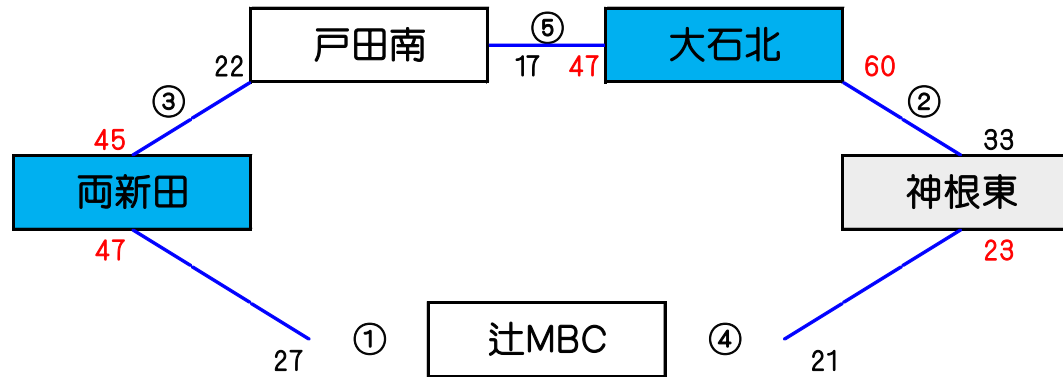

2019年度 南部地区交流大会 予定表

◎ 女子5～7位リーグ【10月6日】会場《神根東小学校体育館》

タイムスケジュール

	開始時刻		淡色	スコア		濃色	TO	審判	
1	9:30		両新田	47	—	27	辻MBC	戸田南	大石北 戸田南
2	10:40		神根東	33	—	60	大石北	辻MBC	両新田 辻MBC
3	11:50		戸田南	22	—	45	両新田	大石北	神根東 大石北
4	13:00		辻MBC	21	—	23	神根東	両新田	戸田南 両新田
5	14:10		大石北	47	—	17	戸田南	神根東	辻MBC 神根東
6					—				