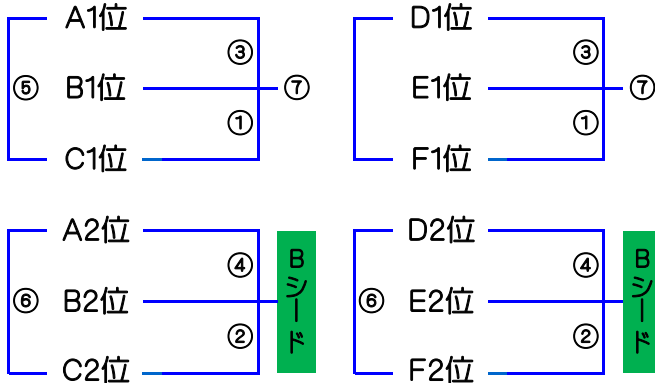

平成30年度 南部地区新人戦 決勝リーグ予定表

3月17日(日) 新座市民総合体育館

男子

女子

1位リーグ2位以内⇒スポ少Sシード 1位リーグ3位⇒Bシード 2位リーグ2勝⇒Bシード

Aコート

開始時刻		淡色	スコア	濃色	TO	審判
① 9:30	女子	B1位	-	C1位	A1位	
② 10:30	女子	B2位	-	C2位	A2位	
③ 11:30	女子	A1位	-	B1位	C1位	
④ 12:30	女子	A2位	-	B2位	C2位	
⑤ 13:30	女子	C1位	-	A1位	B1位	
⑥ 14:30	女子	C2位	-	A2位	B2位	
⑦ 15:30	女子決勝	ABC1位リーグ1位	-	DEF1位リーグ1位	A⑥敗	

Bコート

開始時刻		淡色	スコア	濃色	TO	審判
① 9:30	女子	E1位	-	F1位	D1位	
② 10:30	女子	E2位	-	F2位	D2位	
③ 11:30	女子	D1位	-	E1位	F1位	
④ 12:30	女子	D2位	-	E2位	F2位	
⑤ 13:30	女子	F1位	-	D1位	E1位	
⑥ 14:30	女子	F2位	-	D2位	E2位	
⑦ 15:30	女子3決	DEF1位リーグ2位	-	ABC1位リーグ2位	B⑥敗	

Dコート

開始時刻		淡色	スコア	濃色	TO	審判
① 9:30	男子	E1位	-	F1位	D1位	
② 10:30	男子	E2位	-	F2位	D2位	
③ 11:30	男子	D1位	-	E1位	F1位	
④ 12:30	男子	D2位	-	E2位	F2位	
⑤ 13:30	男子	F1位	-	D1位	E1位	
⑥ 14:30	男子	F2位	-	D2位	E2位	
⑦ 15:30	男子3決	DEF1位リーグ2位	-	ABC1位リーグ2位	D⑥敗	