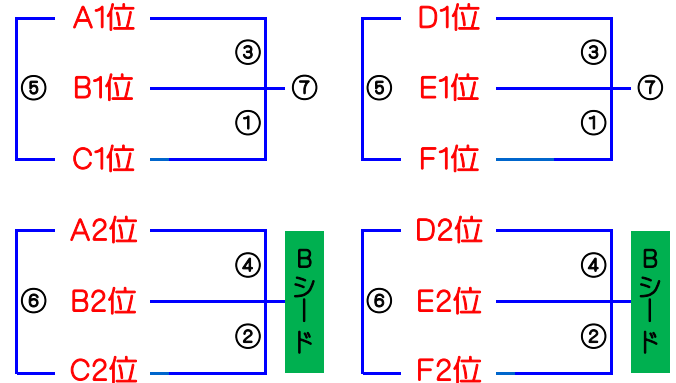

平成30年度 南部地区新人戦 決勝リーグ予定表

3月17日(日) 新座市民総合体育館

男子

女子

1位リーグ2位以内⇒スポ少Sシード 1位リーグ3位⇒Bシード 2位リーグ2勝⇒Bシード

Aコート

開始時刻		淡色	スコア	濃色	TO	審判
① 9:30	女子	B1位	-	C1位	A1位	
② 10:30	女子	B2位	-	C2位	A2位	
③ 11:30	女子	A1位	-	B1位	C1位	
④ 12:30	女子	A2位	-	B2位	C2位	
⑤ 13:30	女子	C1位	-	A1位	B1位	
⑥ 14:30	女子	C2位	-	A2位	B2位	
⑦ 15:30	女子決勝	ABC1位リーグ1位	-	DEF1位リーグ1位	A⑥敗	

Bコート

開始時刻		淡色	スコア	濃色	TO	審判
① 9:30	女子	E1位	-	F1位	D1位	
② 10:30	女子	E2位	-	F2位	D2位	
③ 11:30	女子	D1位	-	E1位	F1位	
④ 12:30	女子	D2位	-	E2位	F2位	
⑤ 13:30	女子	F1位	-	D1位	E1位	
⑥ 14:30	女子	F2位	-	D2位	E2位	
⑦ 15:30	女子3決	DEF1位リーグ2位	-	ABC1位リーグ2位	B⑥敗	