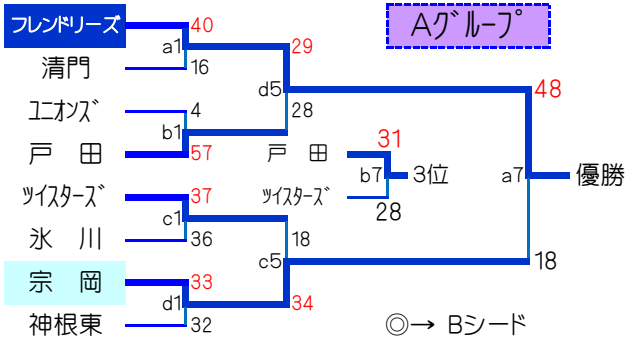

平成26年度 南部地区 新人戦

3/8 新座市民総合体育館

男子

★南部地区新人戦男子成績★

優勝	朝霞フレンドリーズ
準優勝	宗岡
3位	戸田
4位	朝霞ツイスターズ
5位	朝霞台ユニオンズ
5位	氷川
7位	ガリバージュニア
7位	新座新開
9位	清門
9位	神根東
11位	野寺ウイングス
11位	上尾あずま

女子

☆南部地区新人戦女子成績☆

優勝	鳩ヶ谷桜
準優勝	朝霞サンズ
3位	じりんMBC
4位	大和田
5位	野寺ウイングス
5位	上青木
7位	新郷レッズ
7位	戸田
9位	宗岡
9位	朝霞フレンドリーズ
11位	戸塚ドルフィンズ
11位	青木中央