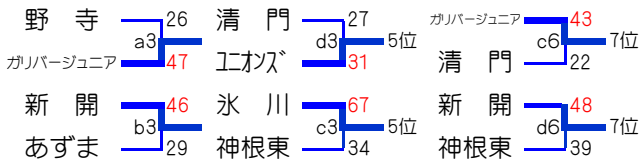

平成26年度 南部地区 新人戦

3/8 新座市民総合体育館

男子

★南部地区新人戦男子成績★

優勝	朝霞フレンドリーズ
準優勝	宗岡
3位	戸田
4位	朝霞ツイスターズ
5位	朝霞台ユニオンズ
5位	氷川
7位	ガリバージュニア
7位	新座新開
9位	清門
9位	神根東
11位	野寺ウイングス
11位	上尾あずま

女子

☆南部地区新人戦女子成績☆

優勝	鳩ヶ谷桜
準優勝	朝霞サンズ
3位	じりんMBC
4位	大和田
5位	野寺ウイングス
5位	上青木
7位	新郷レッズ
7位	戸田
9位	宗岡
9位	朝霞フレンドリーズ
11位	戸塚ドルフィンズ
11位	青木中央