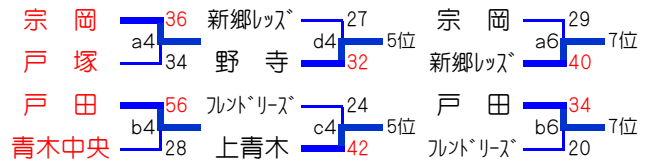

平成26年度 南部地区 新人戦

3/8 新座市民総合体育館

男子

★南部地区新人戦男子成績★

優勝	朝霞フレンドリーズ
準優勝	宗岡
3位	戸田
4位	朝霞ツイスターズ
5位	朝霞台ユニオンズ
5位	氷川
7位	ガリバージュニア
7位	新座新開
9位	清門
9位	神根東
11位	野寺ウイングス
11位	上尾あずま

女子

☆南部地区新人戦女子成績☆

優勝	鳩ヶ谷桜
準優勝	朝霞サンズ
3位	じりんMBC
4位	大和田
5位	野寺ウイングス
5位	上青木
7位	新郷レッズ
7位	戸田
9位	宗岡
9位	朝霞フレンドリーズ
11位	戸塚ドルフィンズ
11位	青木中央