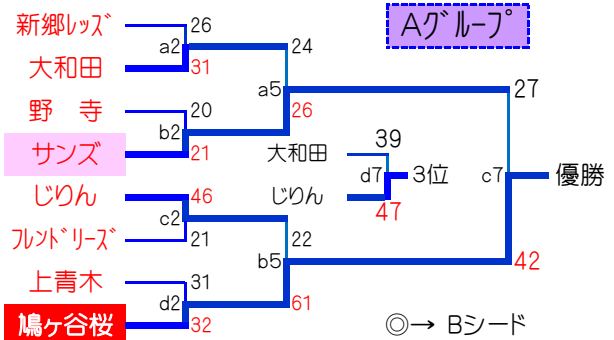

平成26年度 南部地区 新人戦

3/8 新座市民総合体育館

男子

★南部地区新人戦男子成績★

優勝	朝霞フレンドリーズ
準優勝	宗岡
3位	戸田
4位	朝霞ツイスターズ
5位	朝霞台ユニオンズ
5位	氷川
7位	ガリバージュニア
7位	新座新開
9位	清門
9位	神根東
11位	野寺ウイングス
11位	上尾あずま

女子

☆南部地区新人戦女子成績☆

優勝	鳩ヶ谷桜
準優勝	朝霞サンズ
3位	じりんMBC
4位	大和田
5位	野寺ウイングス
5位	上青木
7位	新郷レッズ
7位	戸田
9位	宗岡
9位	朝霞フレンドリーズ
11位	戸塚ドルフィンズ
11位	青木中央