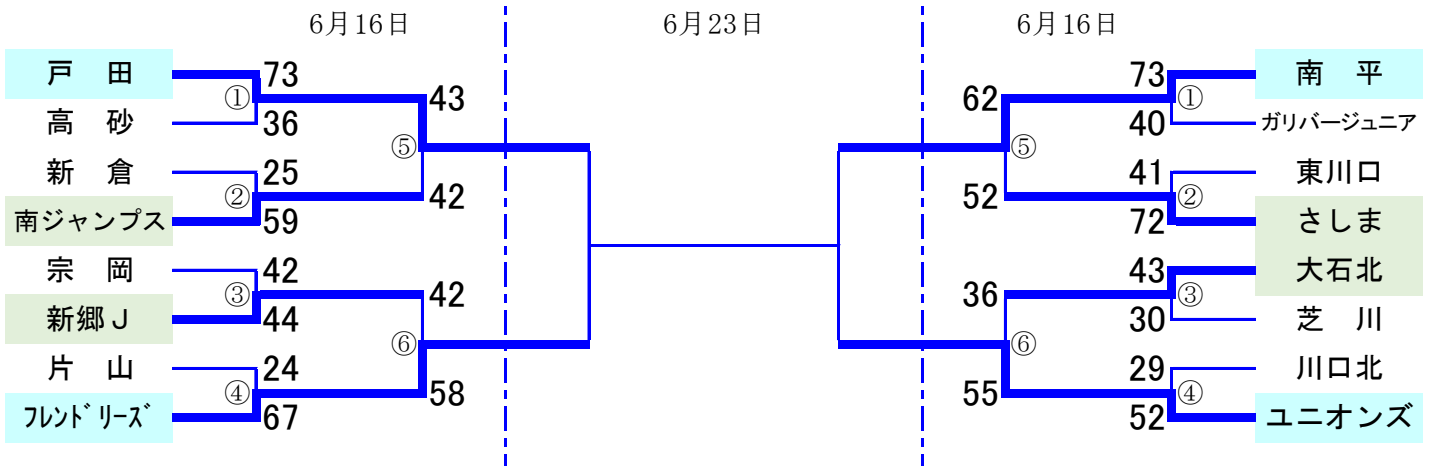

令和元年度 スポ少南部地区大会 予定表

男子 W会場

朝霞 第八小学校 会場

決勝 トーナメント

6月16日

① 9:30 ② 10:45 ③ 12:00 ④ 13:15 ⑤ 14:30 ⑥ 15:45
第1試合のT. Oは、フレンドリーズ、以後敗者

タイムスケジュール

	開始時刻	淡色			濃色		T. O	審判	
①	9:30	戸田	73	対	36	高砂	フレンドリーズ		
②	10:40	新倉	25	対	59	南ジャンプス	①敗者		
③	11:50	宗岡	42	対	44	新郷J	②敗者		
④	13:00	片山	24	対	67	フレンドリーズ	③敗者		
⑤	14:10	①勝者 戸田	43	対	42	②勝者 南ジャンプス	④敗者		
⑥	15:20	③勝者 新郷J	42	対	58	④勝者 フレンドリーズ	⑤敗者		