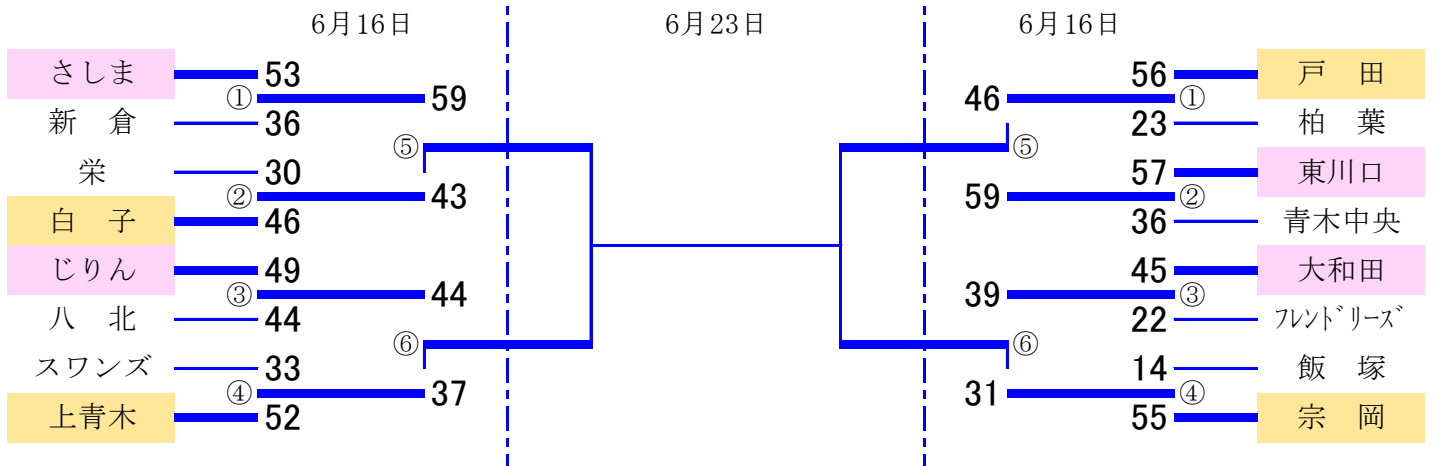

令和元年度 スポ少南部地区大会 予定表

女子 Y会場

和光 北原小学校 会場

決勝 トーナメント

6月16日

① 9:30 ② 10:45 ③ 12:00 ④ 13:15 ⑤ 14:30 ⑥ 15:45

第1試合のT. Oは、上青木、以後敗者

タイムスケジュール

	開始時刻	淡色			濃色		T. O	審判	
①	9:30	さしま	53	対	36	新倉	上青木		
②	10:45	栄	30	対	46	白子	①敗者		
③	12:00	じりん	49	対	44	八北	②敗者		
④	13:15	スワング	33	対	52	上青木	③敗者		
⑤	14:30	①勝者 さしま	59	対	43	②勝者 白子	④敗者		
⑥	15:45	③勝者 じりん	44	対	37	④勝者 上青木	⑤敗者		