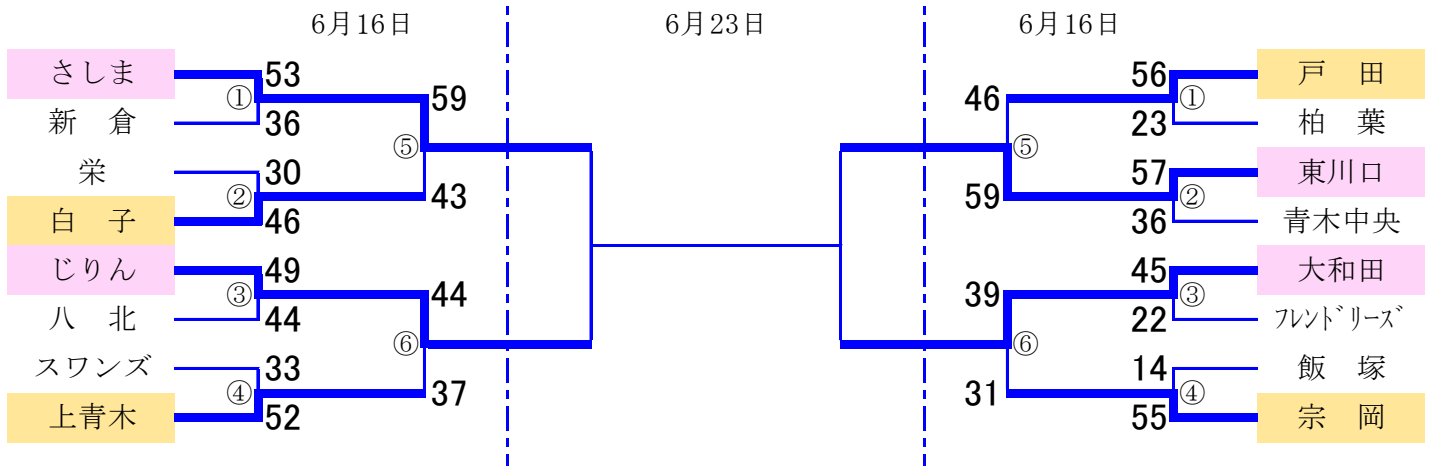

令和元年度 スポ少南部地区大会 予定表

女子 Z会場

志木 宗岡第三小学校 会場

決勝 トーナメント

6月16日

① 9:30 ② 10:45 ③ 12:00 ④ 13:15 ⑤ 14:30 ⑥ 15:45

第1試合のT. Oは、宗 岡、以後敗者

タイムスケジュール

	開始時刻	淡 色			濃 色		T. O	審判	
①	9:30	戸 田	56	対	23	柏 葉	宗 岡		
②	10:45	東川口	57	対	36	青木中央	①敗者		
③	12:00	大和田	45	対	22	フロントリズ	②敗者		
④	13:15	飯 塚	14	対	55	宗 岡	③敗者		
⑤	14:30	^{①勝者} 戸 田	46	対	59	^{②勝者} 東川口	④敗者		
⑥	15:45	^{③勝者} 大和田	39	対	31	^{④勝者} 宗 岡	⑤敗者		