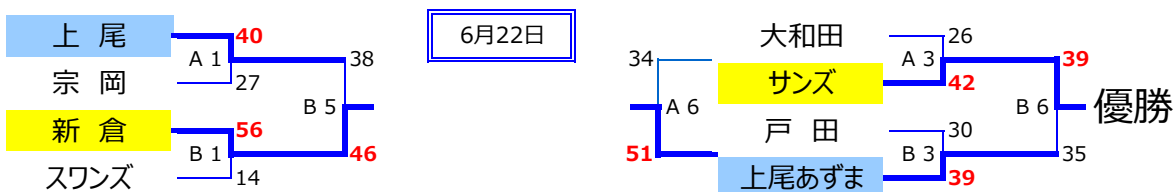

平成26年度 スポ少南部地区予選 結果表

女子 決勝トーナメント

Y 会場

Z 会場

優勝	朝霞サズ	準優勝	上尾あずま	3位	戸田
4位	大和田	5位	新倉	6位	上尾
7位	宗岡	7位	スワズ		

女子優勝 朝霞サズ