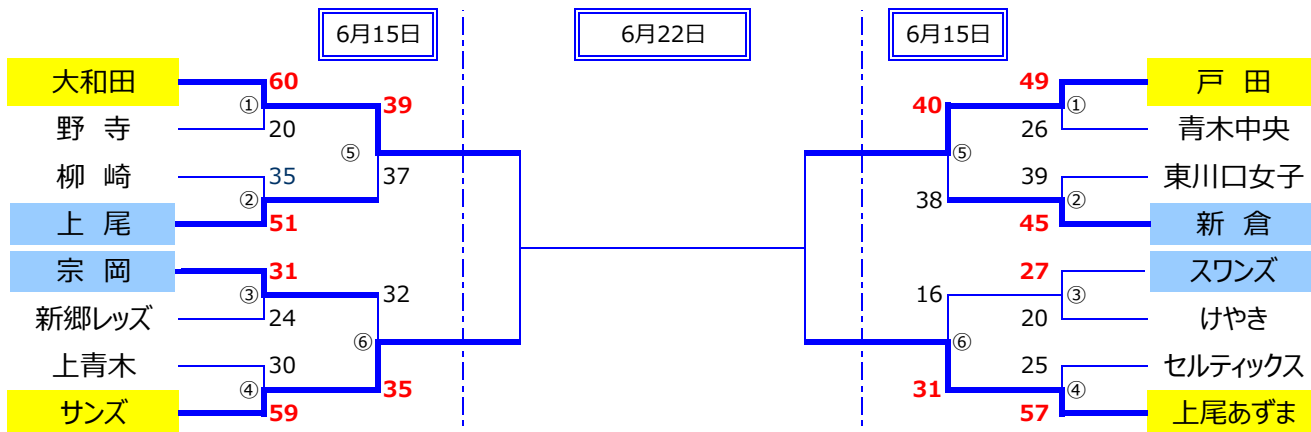

平成26年度 スポ少南部地区予選 結果表

女子 決勝トーナメント

Y 会場

Z 会場

優勝	朝霞サズ	準優勝	上尾あずま	3位	戸田
4位	大和田	5位	新倉	6位	上尾
7位	宗岡	7位	スワズ		

女子優勝 朝霞サズ