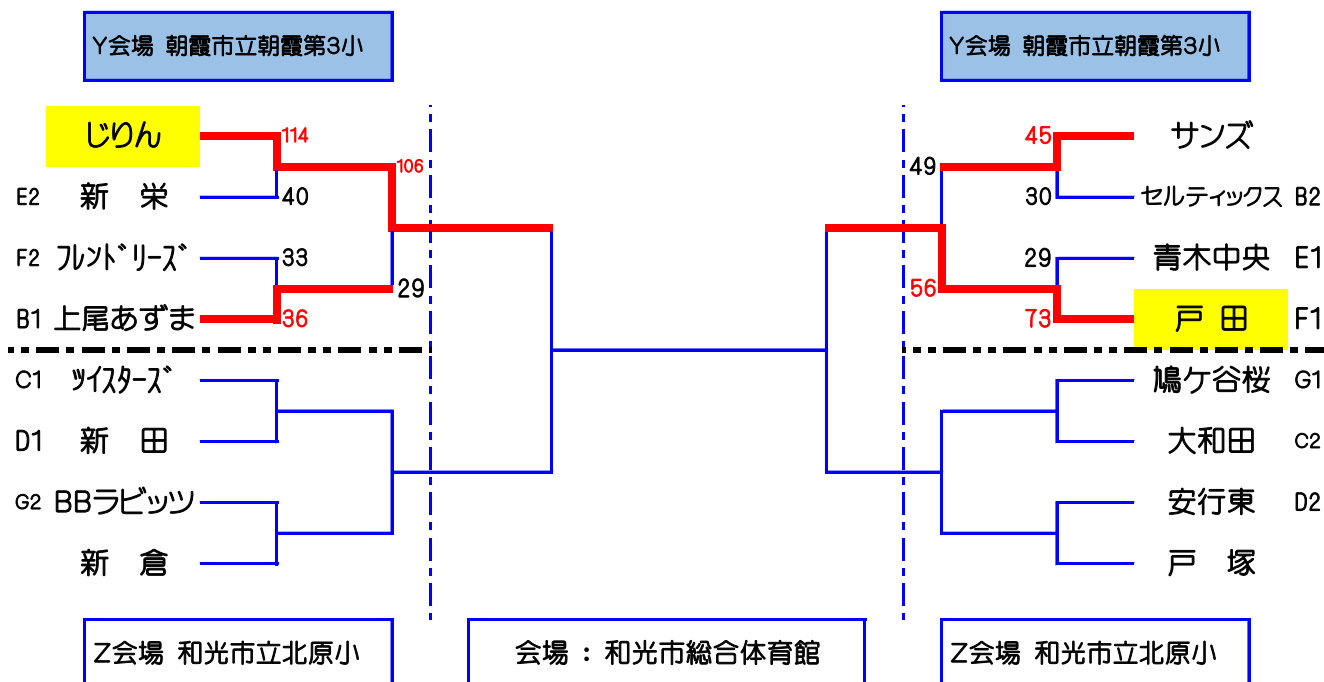

平成29年度 スポ少県大会南部地区予選 決勝T スケジュール

Y会場

朝霞市立朝霞第3小学校 会場

開場 : AM 8:00

決勝トーナメント

6月11日 ① 9:00 ② 10:15 ③ 11:30 ④ 12:45 ⑤ 14:00 ⑥ 15:15

Y会場(朝霞第3小) 結果

	開始時刻	淡色	スコア	濃色	TO	審判
①	9:00	ルフト・リーズ	33-36	上尾あずま		
②	10:15	じりん	114-40	新栄		
③	11:30	青木中央	29-73	戸田		
④	12:45	サンズ	45-30	セルティックス		
⑤	14:00	上尾あずま	29-106	じりん		
⑥	15:15	戸田	56-49	サンズ		