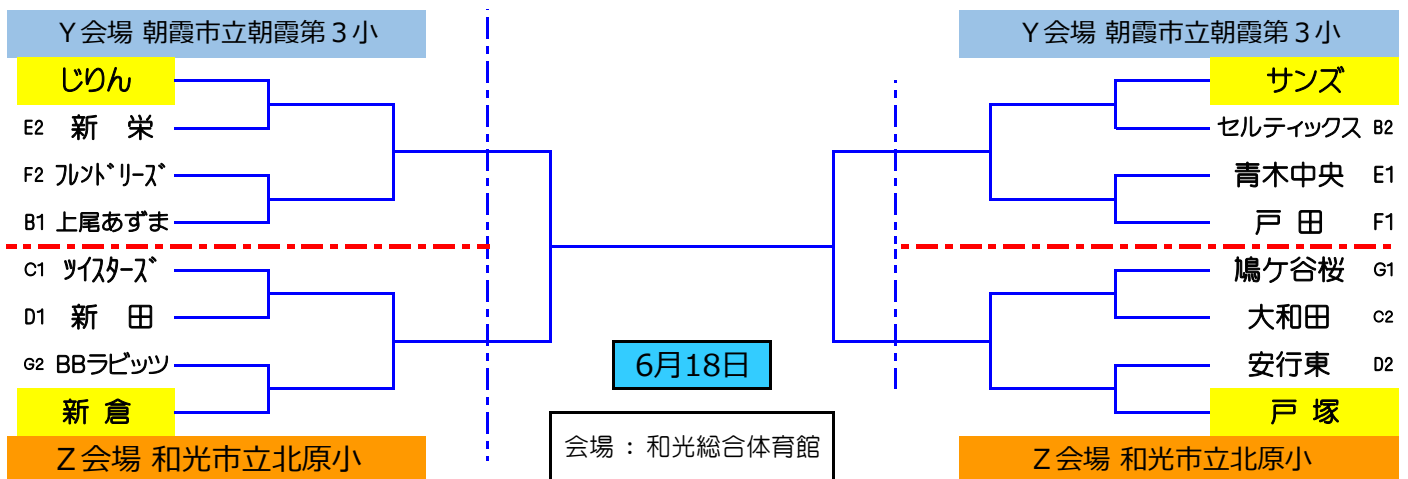

6/4 芦原小

Fブロック	戸田	フレンドリース	栄	宗岡	勝敗	順位
戸田	-	83 ○ 16	97 ○ 34	81 ○ 13	3 - 0	1
フレンドリース	16 ● 83	-	34 ○ 24	34 ○ 22	2 - 1	2
栄	34 ● 97	24 ● 34	-	48 ○ 25	1 - 2	3
宗岡	13 ● 81	22 ● 34	25 ● 48	-	0 - 3	4

5/28 桜町小

Gブロック	鳩ヶ谷桜	BBラビッツ	レモンズ	ガリバージュニア	勝敗	順位
鳩ヶ谷桜	-	74 ○ 26	64 ○ 16	91 ○ 15	3 - 0	1
BBラビッツ	26 ● 74	-	24 ○ 23	39 ○ 18	2 - 1	2
レモンズ	16 ● 64	23 ● 24	-	41 ○ 23	1 - 2	3
ガリバージュニア	15 ● 91	18 ● 39	23 ● 41	-	0 - 3	4

決勝トーナメント

6月11日

6月11日

会場：和光総合体育館