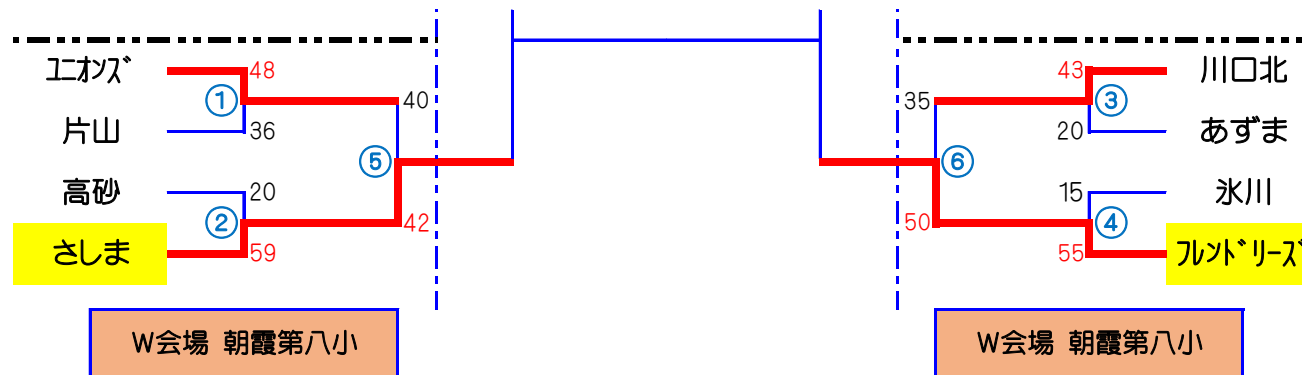

平成30年度 スポ少県大会南部地区予選 決勝T スケジュール

W会場

朝霞市立朝霞第八小学校 会場

開場 : AM 8:00

決勝トーナメント

6月10日 ① 9:00 ② 10:15 ③ 11:30 ④ 12:45 ⑤ 14:00 ⑥ 15:15

W会場(朝霞第八小) タイムスケジュール

	開始時刻	淡色	スコア	濃色	TO	審判
①	9:00	エオクス	48-36	片山	フルト・リーズ	
②	10:15	高砂	20-59	さしま	①敗チーム	
③	11:30	あずま	20-43	川口北	②敗チーム	
④	12:45	フルト・リーズ	55-15	氷川	③敗チーム	
⑤	14:00	さしま	42-40	エオクス	④敗チーム	
⑥	15:15	川口北	35-50	フルト・リーズ	⑤敗チーム	