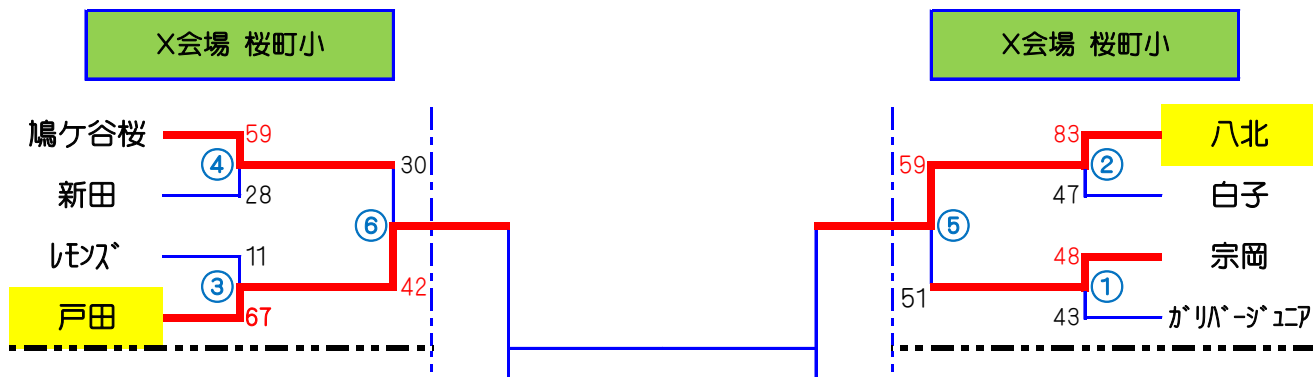

## 決勝トーナメント

6月10日

① 9:00

② 10:15

③ 11:30

④ 12:45

⑤ 14:00

⑥ 15:15

## X会場(桜町小) タイムスケジュール

	開始時刻	淡色	スコア	濃色	TO	審判
①	9:00	ガリハ〜ジニア	43-48	宗岡	鳩ヶ谷桜	
②	10:15	白子	47-83	八北	①敗チーム	
③	11:30	蓮ノ木	11-67	戸田	②敗チーム	
④	12:45	鳩ヶ谷桜	59-28	新田	③敗チーム	
⑤	14:00	八北	59-51	宗岡	④敗チーム	
⑥	15:15	戸田	42-30	鳩ヶ谷桜	⑤敗チーム	