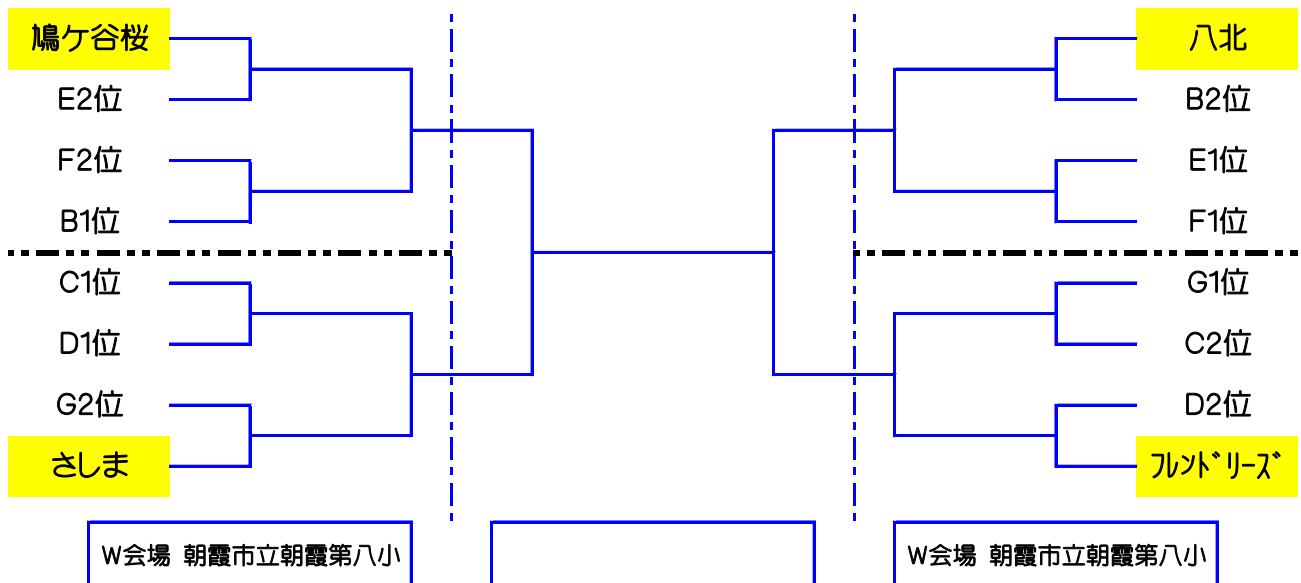

平成30年度 スポーツ少年団県大会 南部地区予選男子 実施計画

★県大会出場は、南部地区の推薦による。勝ち残りが必ず出場するとは限らない。

新人交流大会のベスト4チームをSシードとする。

ベスト8チームをBシードとする。

一次予選のブロックから、上位2チームがトーナメントに進出する。

同点の時は、延長戦を行う。 但し、第2延長は、2点先取とする。

6月9日まで	Bシード	5位	5位	7位	7位
		上尾	朝霞	戸田	川口
		ガリアージュニア	ユニオンズ	戸田	川口北

Sシード		Bブロック	Cブロック	Dブロック	Eブロック	Fブロック	Gブロック	
1位	A	川口	Bシード	新座	志木	Bシード	Bシード	
		鳩ヶ谷桜	戸田	ユニオンズ	片山	宗岡	ガリアージュニア	川口北
2位	B	朝霞	和光	上尾	上尾	新座	和光	新座
		フルトリース	白子	あずま	大石北	石神	レモンズ	大和田
3位	C	草加	新座	草加	川口	川口	戸田	朝霞
		八北	野寺	セティックス	新郷ジャックス	南ジャップス	戸田南	ツイスターズ
4位	D	川口	和光	草加	草加	草加	川口	草加
		さしま	けやき	栄	氷川	新田	じりんMBC	高砂
日程		日程	日程	日程	日程	日程	日程	
6/3		6/3	6/2	6/3	5/27	6/3	6/3	
会場		会場	会場	会場	会場	会場	会場	
和光第5小		朝霞第10小	新郷東小	石神小	慈林小	朝霞第7小		

6月10日

6月17日

6月10日

X会場 川口市立桜町小

X会場 川口市立桜町小

W会場 朝霞市立朝霞第八小

W会場 朝霞市立朝霞第八小