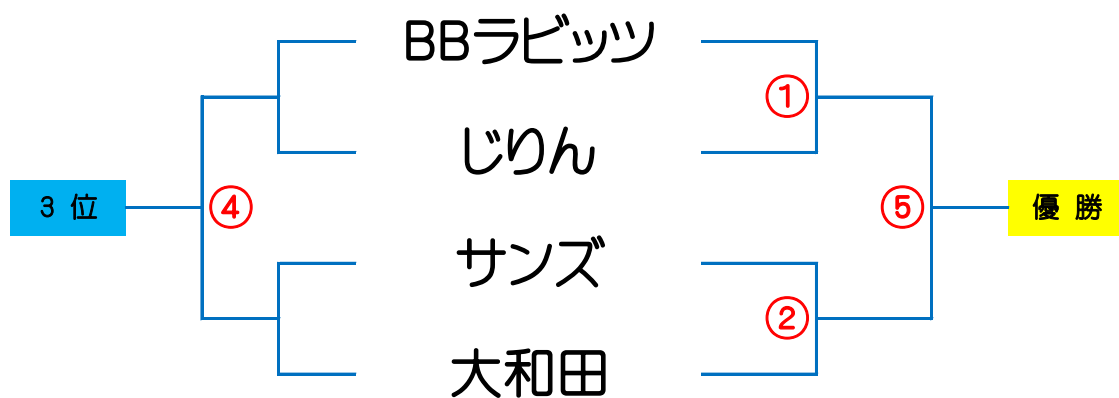

平成30年度 スポ少県大会南部地区予選 決勝 スケジュール

女子1~4位

朝霞市立朝霞第三小学校 会場

開場 : AM 8:10

決勝トーナメント

6月17日

① 9:10

② 11:00

③ 12:00

④ 13:30

⑤ 15:00

会場 朝霞第三小

タイムスケジュール

	開始時刻	淡色	スコア	濃色	TO	審判	
①	9:10	BBラビッツ	—	じりん	サンズ		
②	11:00	サンズ	—	大和田	①勝ち		
③	12:00	昼休み					
④	13:30	②敗者	—	①敗者	②勝ち		
⑤	15:00	①勝者	—	②勝者	③負け		

試合開始時間は前には詰めない。遅れたときは、30分後とする。