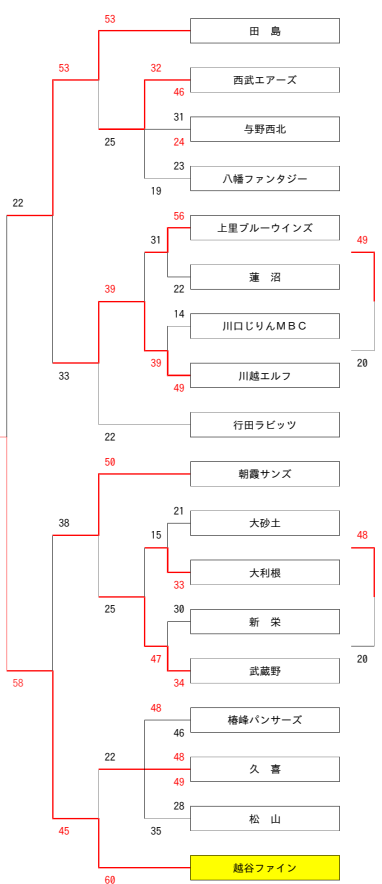

平成26年度 埼玉県ミニバスケットボールトーナメント大会 会長杯女子

- 11 12 地区 市町村
- 西 狭山市
- 南 新座市
- 東 八潮市
- 西 川越市
- 中 さいたま市
- 北 本庄市
- 中 さいたま市
- 北 深谷市
- 南 川口市
- 東 春日部市

[A] ブロック

[C] ブロック

- 市町村 地区 12 11
- 入間市 西
- 春日部市 東
- 川口市 南
- 上尾市 南
- 鴻巣市 北
- さいたま市 中
- 上尾市 南
- 富士見市 西
- 三郷市 東
- 幸手市 東
- 川口市 南
- 寄居町 北
- 戸田市 南
- 入間市 西

[B] ブロック

[D] ブロック

- 11 12 地区 市町村
- 北 鴻巣市
- 西 川越市
- 東 久喜市
- 中 さいたま市
- 西 所沢市
- 南 志木市
- 東 越谷市
- 中 さいたま市
- 西 入間市
- 西 所沢市
- 東 松伏町
- 南 志木市
- 中 さいたま市
- 北 東松山市
- 西 飯能市
- 中 さいたま市
- 南 和光市

- 市町村 地区 12 11
- さいたま市 中
- 入間市 西
- さいたま市 中
- 八潮市 東
- 上里町 北
- さいたま市 中
- 川口市 南
- 川越市 西
- 行田市 北
- 朝霞市 南
- さいたま市 中
- 加須市 東
- 草加市 南
- 川越市 西
- 所沢市 西
- 久喜市 東
- 東松山市 北
- 越谷市 東