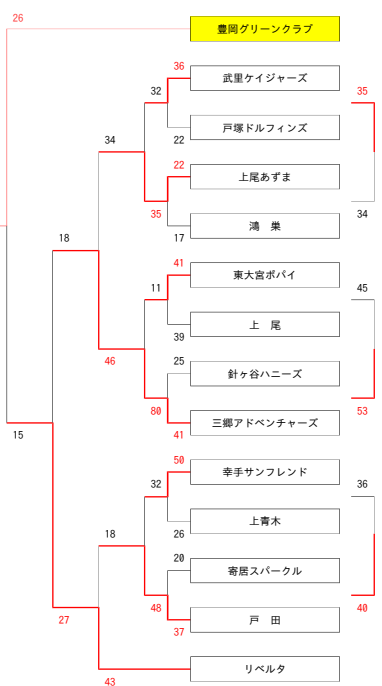

平成26年度 埼玉県ミニバスケットボールトーナメント大会 会長杯女子

- 11 12 地区 市町村
- 西 狭山市
- 南 新座市
- 東 八潮市
- 西 川越市
- 中 さいたま市
- 北 本庄市
- 中 さいたま市
- 北 深谷市
- 南 川口市
- 東 春日部市

[A] ブロック

[C] ブロック

- 市町村 地区 12 11
- 入間市 西
- 春日部市 東
- 川口市 南
- 上尾市 南
- 鴻巣市 北
- さいたま市 中
- 上尾市 南
- 富士見市 西
- 三郷市 東
- 幸手市 東
- 川口市 南
- 寄居町 北
- 戸田市 南
- 入間市 西

[B] ブロック

[D] ブロック

- 11 12 地区 市町村
- 北 鴻巣市
- 西 川越市
- 東 久喜市
- 中 さいたま市
- 西 所沢市
- 南 志木市
- 東 越谷市
- 中 さいたま市
- 西 入間市
- 西 所沢市
- 東 松伏町
- 南 志木市
- 中 さいたま市
- 北 東松山市
- 西 飯能市
- 中 さいたま市
- 南 和光市

- 市町村 地区 12 11
- さいたま市 中
- 入間市 西
- さいたま市 中
- 八潮市 東
- 上里町 北
- さいたま市 中
- 川口市 南
- 川越市 西
- 行田市 北
- 朝霞市 南
- さいたま市 中
- 加須市 東
- 草加市 南
- 川越市 西
- 所沢市 西
- 久喜市 東
- 東松山市 北
- 越谷市 東