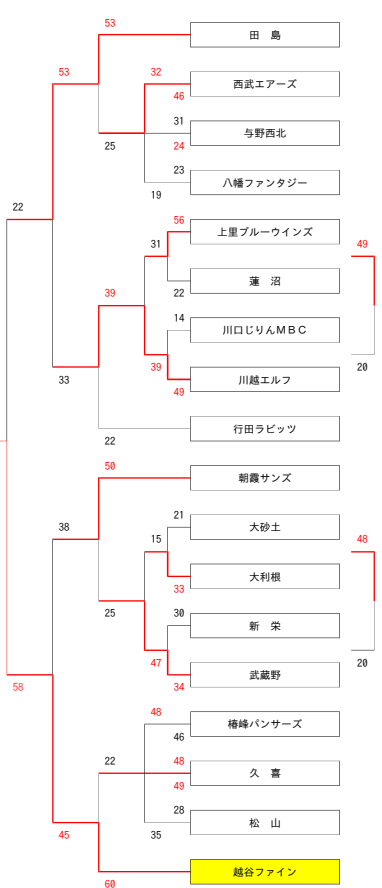

平成26年度 埼玉県ミニバスケットボールトーナメント大会 会長杯女子

- 11 12 地区 市町村
- 西 狭山市
- 南 新座市
- 東 八潮市
- 西 川越市
- 中 さいたま市
- 北 本庄市
- 中 さいたま市
- 北 深谷市
- 南 川口市
- 東 春日部市

[A] ブロック

[C] ブロック

- 11 12 地区 市町村
- 入間市 西
- 春日部市 東
- 川口市 南
- 上尾市 南
- 鴻巣市 北
- さいたま市 中
- 上尾市 南
- 富士見市 西
- 三郷市 東
- 幸手市 東
- 川口市 南
- 寄居町 北
- 戸田市 南
- 入間市 西

[B] ブロック

[D] ブロック

- 11 12 地区 市町村
- 北 鴻巣市
- 西 川越市
- 東 久喜市
- 中 さいたま市
- 西 所沢市
- 南 志木市
- 東 越谷市
- 中 さいたま市
- 西 入間市
- 西 所沢市
- 東 松伏町
- 南 志木市
- 中 さいたま市
- 北 東松山市
- 西 飯能市
- 中 さいたま市
- 南 和光市

- 11 12 地区 市町村
- さいたま市 中
- 入間市 西
- さいたま市 中
- 八潮市 東
- 上里町 北
- さいたま市 中
- 川口市 南
- 川越市 西
- 行田市 北
- 朝霞市 南
- さいたま市 中
- 加須市 東
- 草加市 南
- 川越市 西
- 所沢市 西
- 久喜市 東
- 東松山市 北
- 越谷市 東