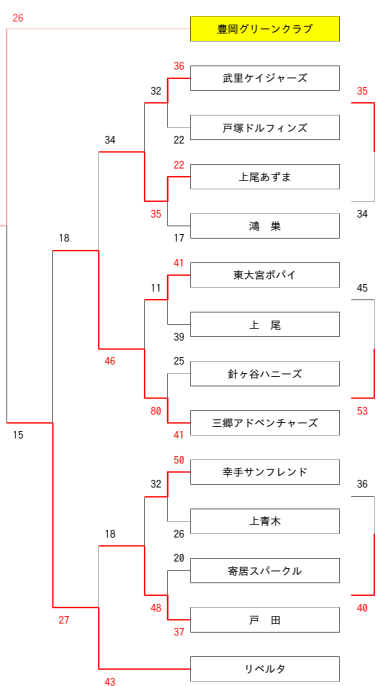

平成26年度 埼玉県ミニバスケットボールトーナメント大会 会長杯女子

- 11 12 地区 市町村
- 西 狭山市
- 南 新座市
- 東 八潮市
- 西 川越市
- 中 さいたま市
- 北 本庄市
- 中 さいたま市
- 北 深谷市
- 南 川口市
- 東 春日部市

[A] ブロック

[C] ブロック

- 11 12 地区 市町村
- 入間市 西
- 春日部市 東
- 川口市 南
- 上尾市 南
- 鴻巣市 北
- さいたま市 中
- 上尾市 南
- 富士見市 西
- 三郷市 東
- 幸手市 東
- 川口市 南
- 寄居町 北
- 戸田市 南
- 入間市 西

[B] ブロック

[D] ブロック

- 11 12 地区 市町村
- 北 鴻巣市
- 西 川越市
- 東 久喜市
- 中 さいたま市
- 西 所沢市
- 南 志木市
- 東 越谷市
- 中 さいたま市
- 西 入間市
- 西 所沢市
- 東 松伏町
- 南 志木市
- 中 さいたま市
- 北 東松山市
- 西 飯能市
- 中 さいたま市
- 南 和光市

- 11 12 地区 市町村
- さいたま市 中
- 入間市 西
- さいたま市 中
- 八潮市 東
- 上里町 北
- さいたま市 中
- 川口市 南
- 川越市 西
- 行田市 北
- 朝霞市 南
- さいたま市 中
- 加須市 東
- 草加市 南
- 川越市 西
- 所沢市 西
- 久喜市 東
- 東松山市 北
- 越谷市 東