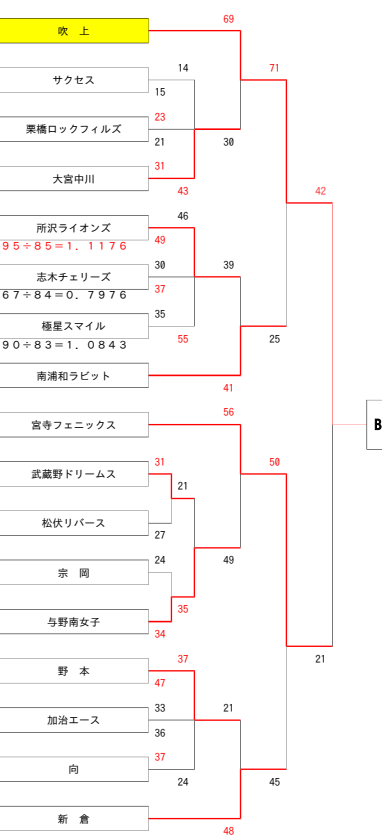

平成26年度 埼玉県ミニバスケットボールトーナメント大会 会長杯女子

- 11 12 地区 市町村
- 西 狭山市
- 南 新座市
- 東 八潮市
- 西 川越市
- 中 さいたま市
- 北 本庄市
- 中 さいたま市
- 北 深谷市
- 南 川口市
- 東 春日部市

[A] ブロック

[C] ブロック

- 市町村 地区 12 11
- 入間市 西
- 春日部市 東
- 川口市 南
- 上尾市 南
- 鴻巣市 北
- さいたま市 中
- 上尾市 南
- 富士見市 西
- 三郷市 東
- 幸手市 東
- 川口市 南
- 寄居町 北
- 戸田市 南
- 入間市 西

[B] ブロック

[D] ブロック

- 11 12 地区 市町村
- 北 鴻巣市
- 西 川越市
- 東 久喜市
- 中 さいたま市
- 西 所沢市
- 南 志木市
- 東 越谷市
- 中 さいたま市
- 西 入間市
- 西 所沢市
- 東 松伏町
- 南 志木市
- 中 さいたま市
- 北 東松山市
- 西 飯能市
- 中 さいたま市
- 南 和光市

- 市町村 地区 12 11
- さいたま市 中
- 入間市 西
- さいたま市 中
- 八潮市 東
- 上里町 北
- さいたま市 中
- 川口市 南
- 川越市 西
- 行田市 北
- 朝霞市 南
- さいたま市 中
- 加須市 東
- 草加市 南
- 川越市 西
- 所沢市 西
- 久喜市 東
- 東松山市 北
- 越谷市 東