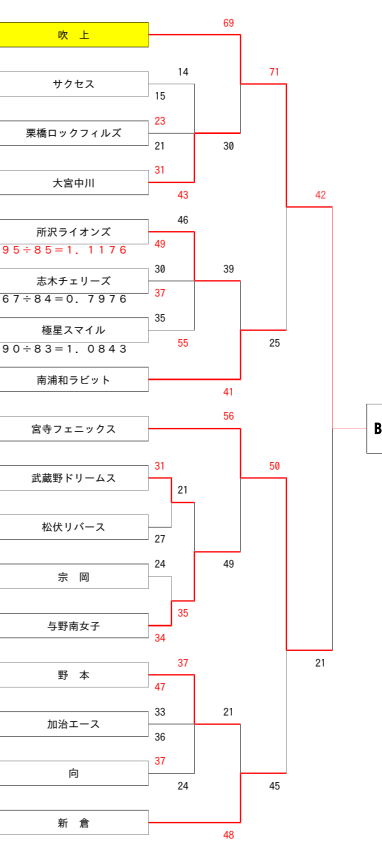

平成26年度 埼玉県ミニバスケットボールトーナメント大会 会長杯女子

- 11 12 地区 市町村
- 西 狭山市
- 南 新座市
- 東 八潮市
- 西 川越市
- 中 さいたま市
- 北 本庄市
- 中 さいたま市
- 北 深谷市
- 南 川口市
- 東 春日部市

[A] ブロック

[C] ブロック

- 11 12 地区 市町村
- 入間市 西
- 春日部市 東
- 川口市 南
- 上尾市 南
- 鴻巣市 北
- さいたま市 中
- 上尾市 南
- 富士見市 西
- 三郷市 東
- 幸手市 東
- 川口市 南
- 寄居町 北
- 戸田市 南
- 入間市 西

[B] ブロック

[D] ブロック

- 11 12 地区 市町村
- 北 鴻巣市
- 西 川越市
- 東 久喜市
- 中 さいたま市
- 西 所沢市
- 南 志木市
- 東 越谷市
- 中 さいたま市
- 西 入間市
- 西 所沢市
- 東 松伏町
- 南 志木市
- 中 さいたま市
- 北 東松山市
- 西 飯能市
- 中 さいたま市
- 南 和光市

- 11 12 地区 市町村
- さいたま市 中
- 入間市 西
- さいたま市 中
- 八潮市 東
- 上里町 北
- さいたま市 中
- 川口市 南
- 川越市 西
- 行田市 北
- 朝霞市 南
- さいたま市 中
- 加須市 東
- 草加市 南
- 川越市 西
- 所沢市 西
- 久喜市 東
- 東松山市 北
- 越谷市 東