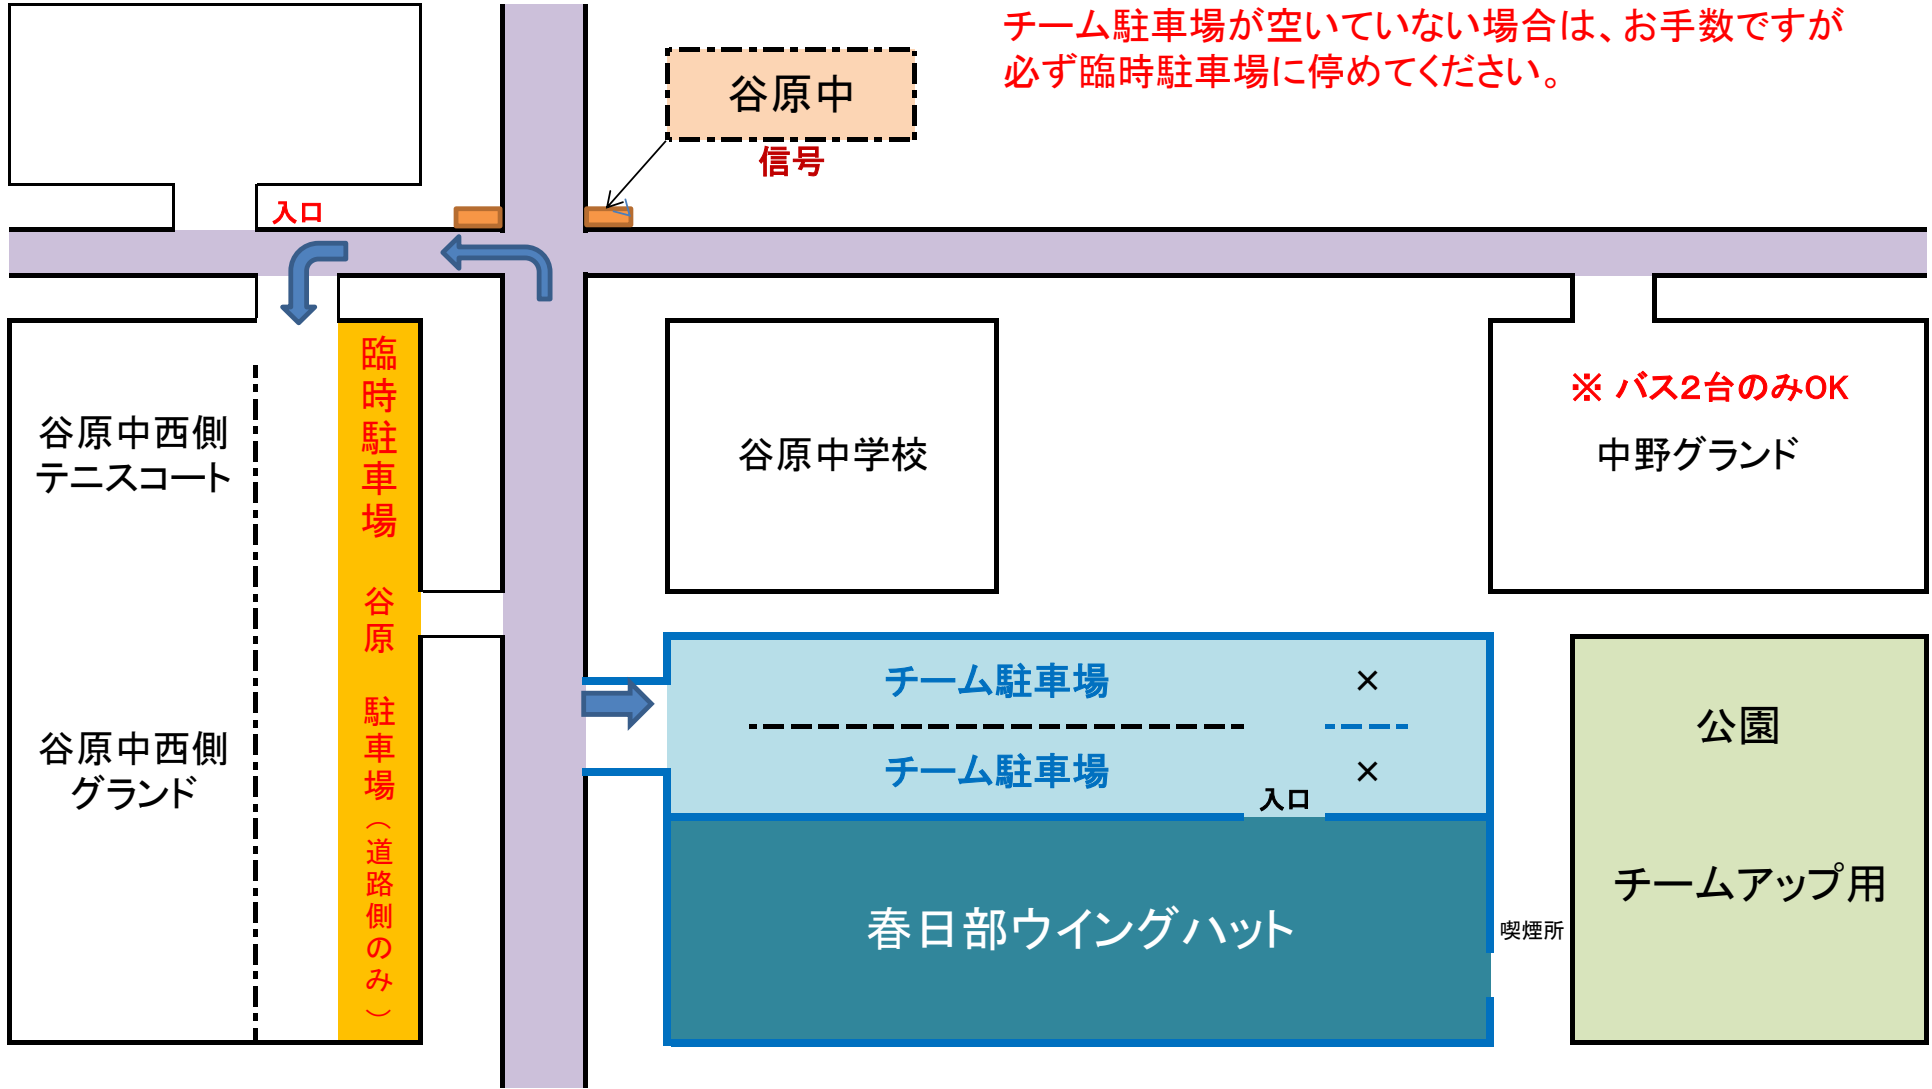

春日部ウイングハット チーム駐車場、臨時駐車場案内

★ チーム関係者・父母様方・応援・観戦等後から来る方々様
 チーム駐車場が空いていない場合は、お手数ですが
 必ず臨時駐車場に停めてください。

春日部市総合体育館 ウイング・ハット春日部
 〒344-0035 埼玉県春日部市谷原新田 1557-1
 TEL 048-733-7575