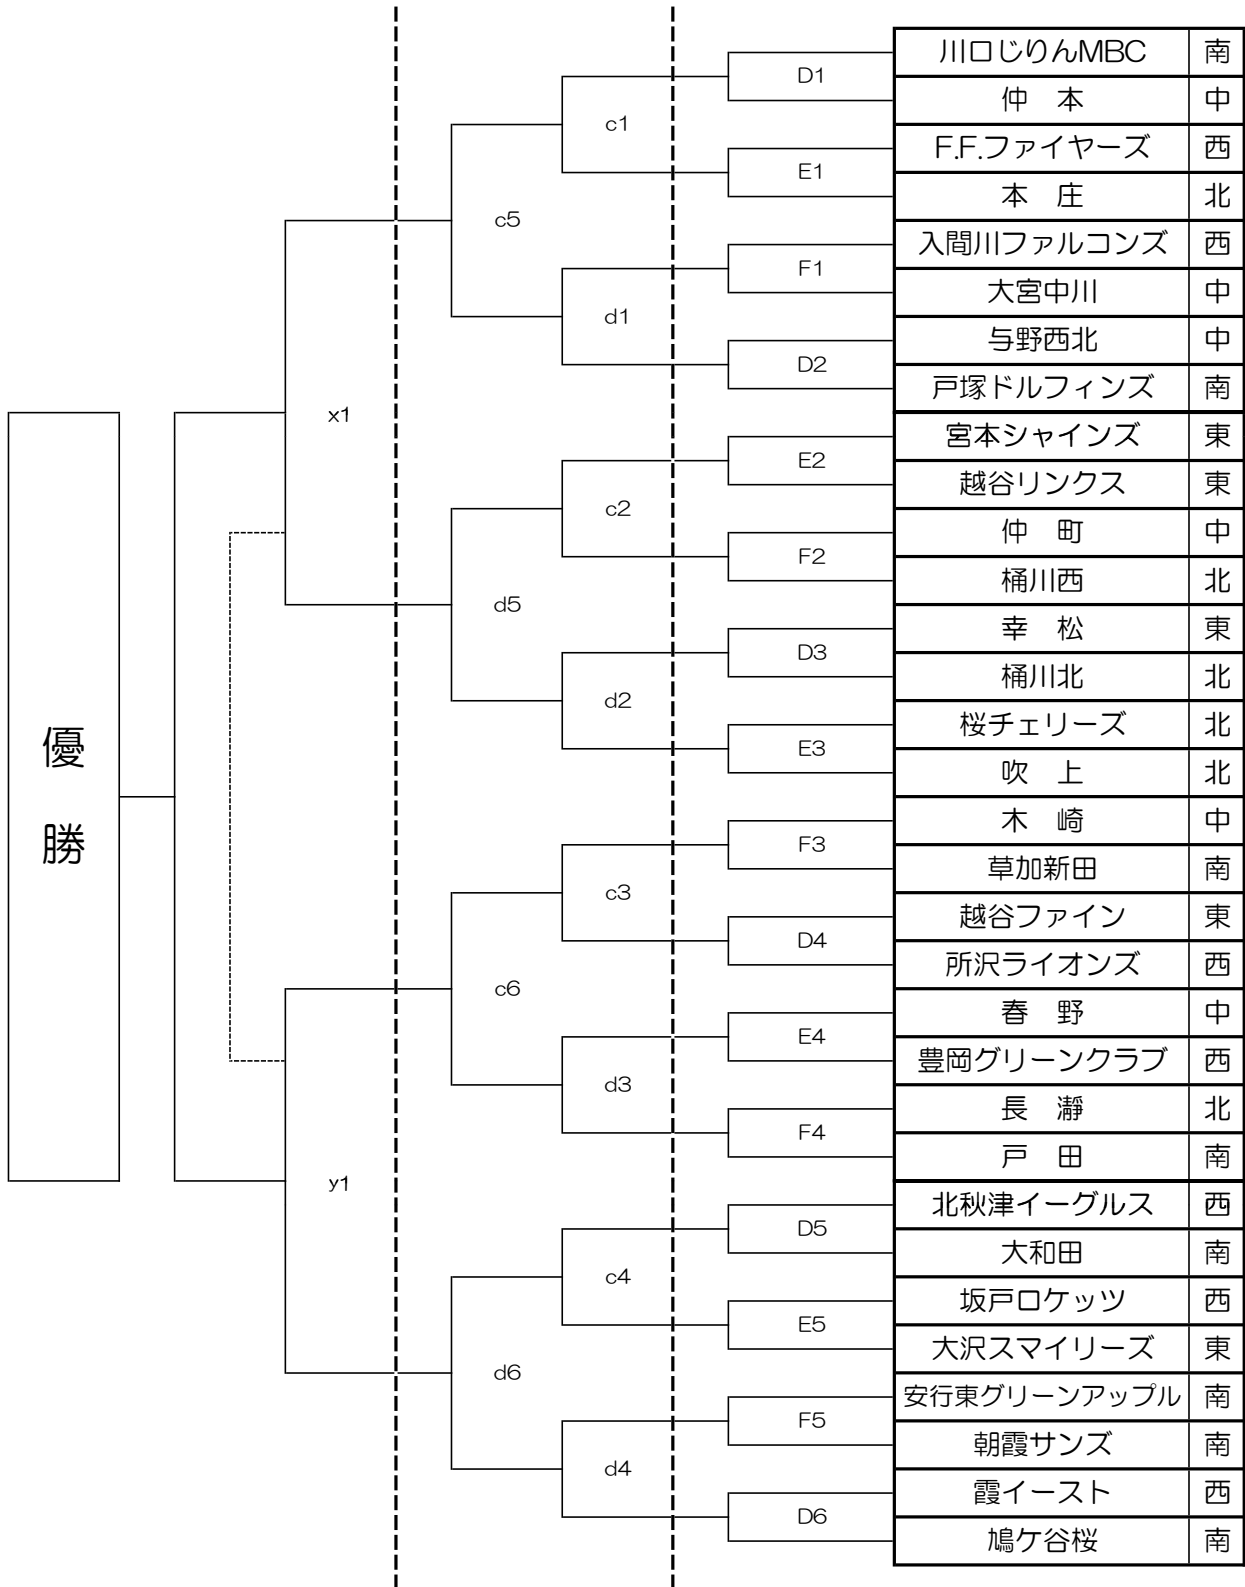

第48回埼玉県ミニバスケットボール大会組み合わせ

女子

11月12日

11月5日

11月3日

会場

A/B/C … 本庄総合公園体育館(11/3)

D/E/F … 行田市総合体育館(11/3)

a/b/c … 行田市総合体育館(11/5)

x/y … 越谷市立北体育館(11/12)