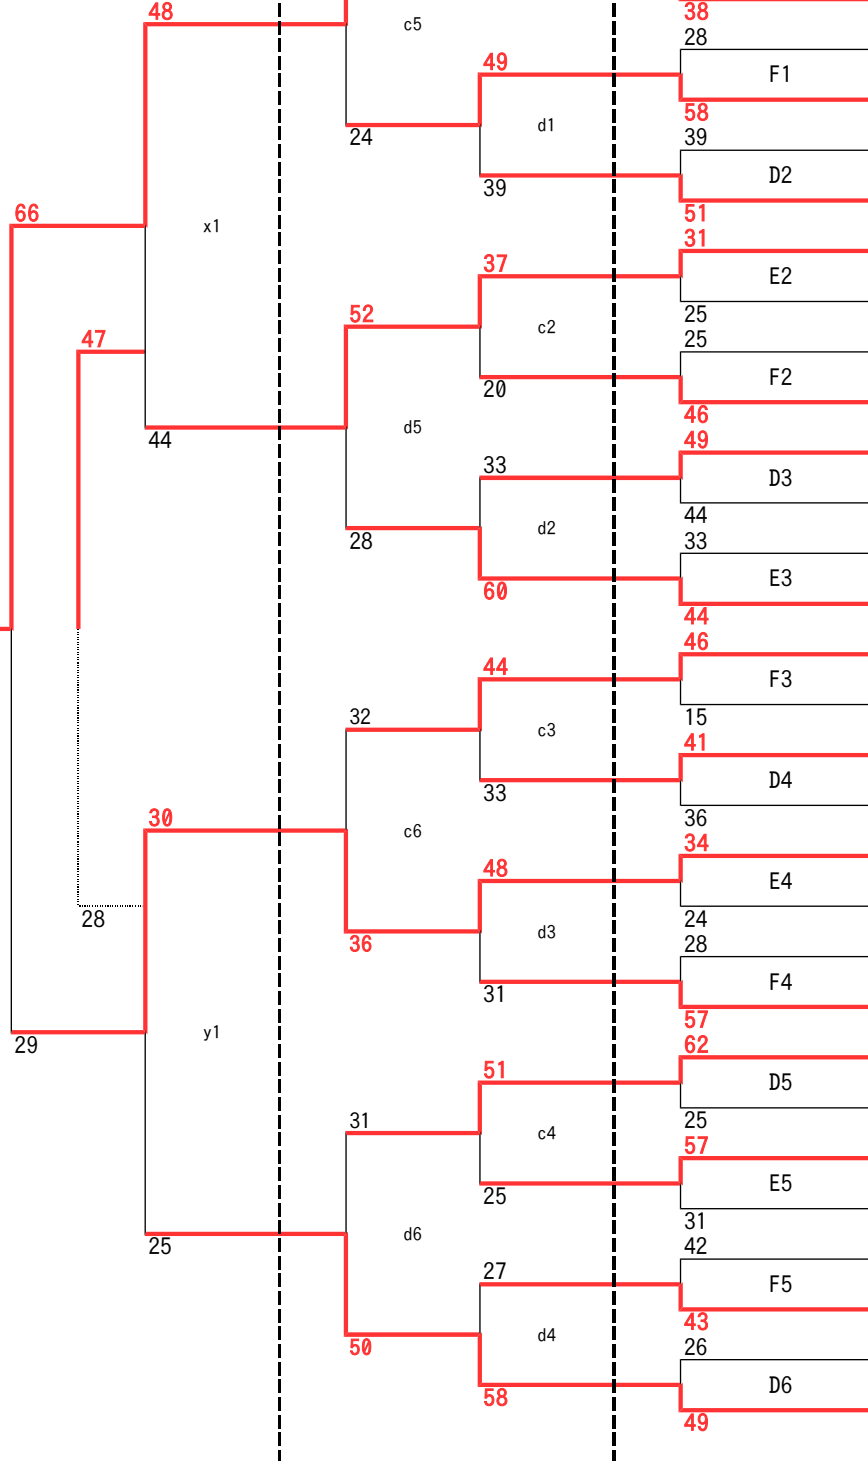

第48回埼玉県ミニバスケットボール大会組み合わせ

女子

11月12日

11月5日

11月3日

優勝	川口じりんMBC
準優勝	春野
3位	宮本シャインズ
4位	鳩ヶ谷桜

川口じりんMBC

川口じりんMBC	南
仲本	中
F.F.ファイヤーズ	西
本庄	北
入間川ファルコンズ	西
大宮中川	中
与野西北	中
戸塚ドルフィンズ	南
宮本シャインズ	東
越谷リンクス	東
仲町	中
桶川西	北
幸松	東
桶川北	北
桜チェリーズ	北
吹上	北
木崎	中
草加新田	南
越谷ファイン	東
所沢ライオンズ	西
春野	中
豊岡グリーンクラブ	西
長瀬	北
戸田	南
北秋津イーグルス	西
大和田	南
坂戸ロケッツ	西
大沢スマイリーズ	東
安行東グリーンアップル	南
朝霞サンズ	南
霞イースト	西
鳩ヶ谷桜	南

会場 A/B/C ... 本庄総合公園体育館(11/3)
 D/E/F ... 行田市総合体育館(11/3)
 a/b/c ... 行田市総合体育館(11/5)
 x/y ... 越谷市立北体育館(11/12)