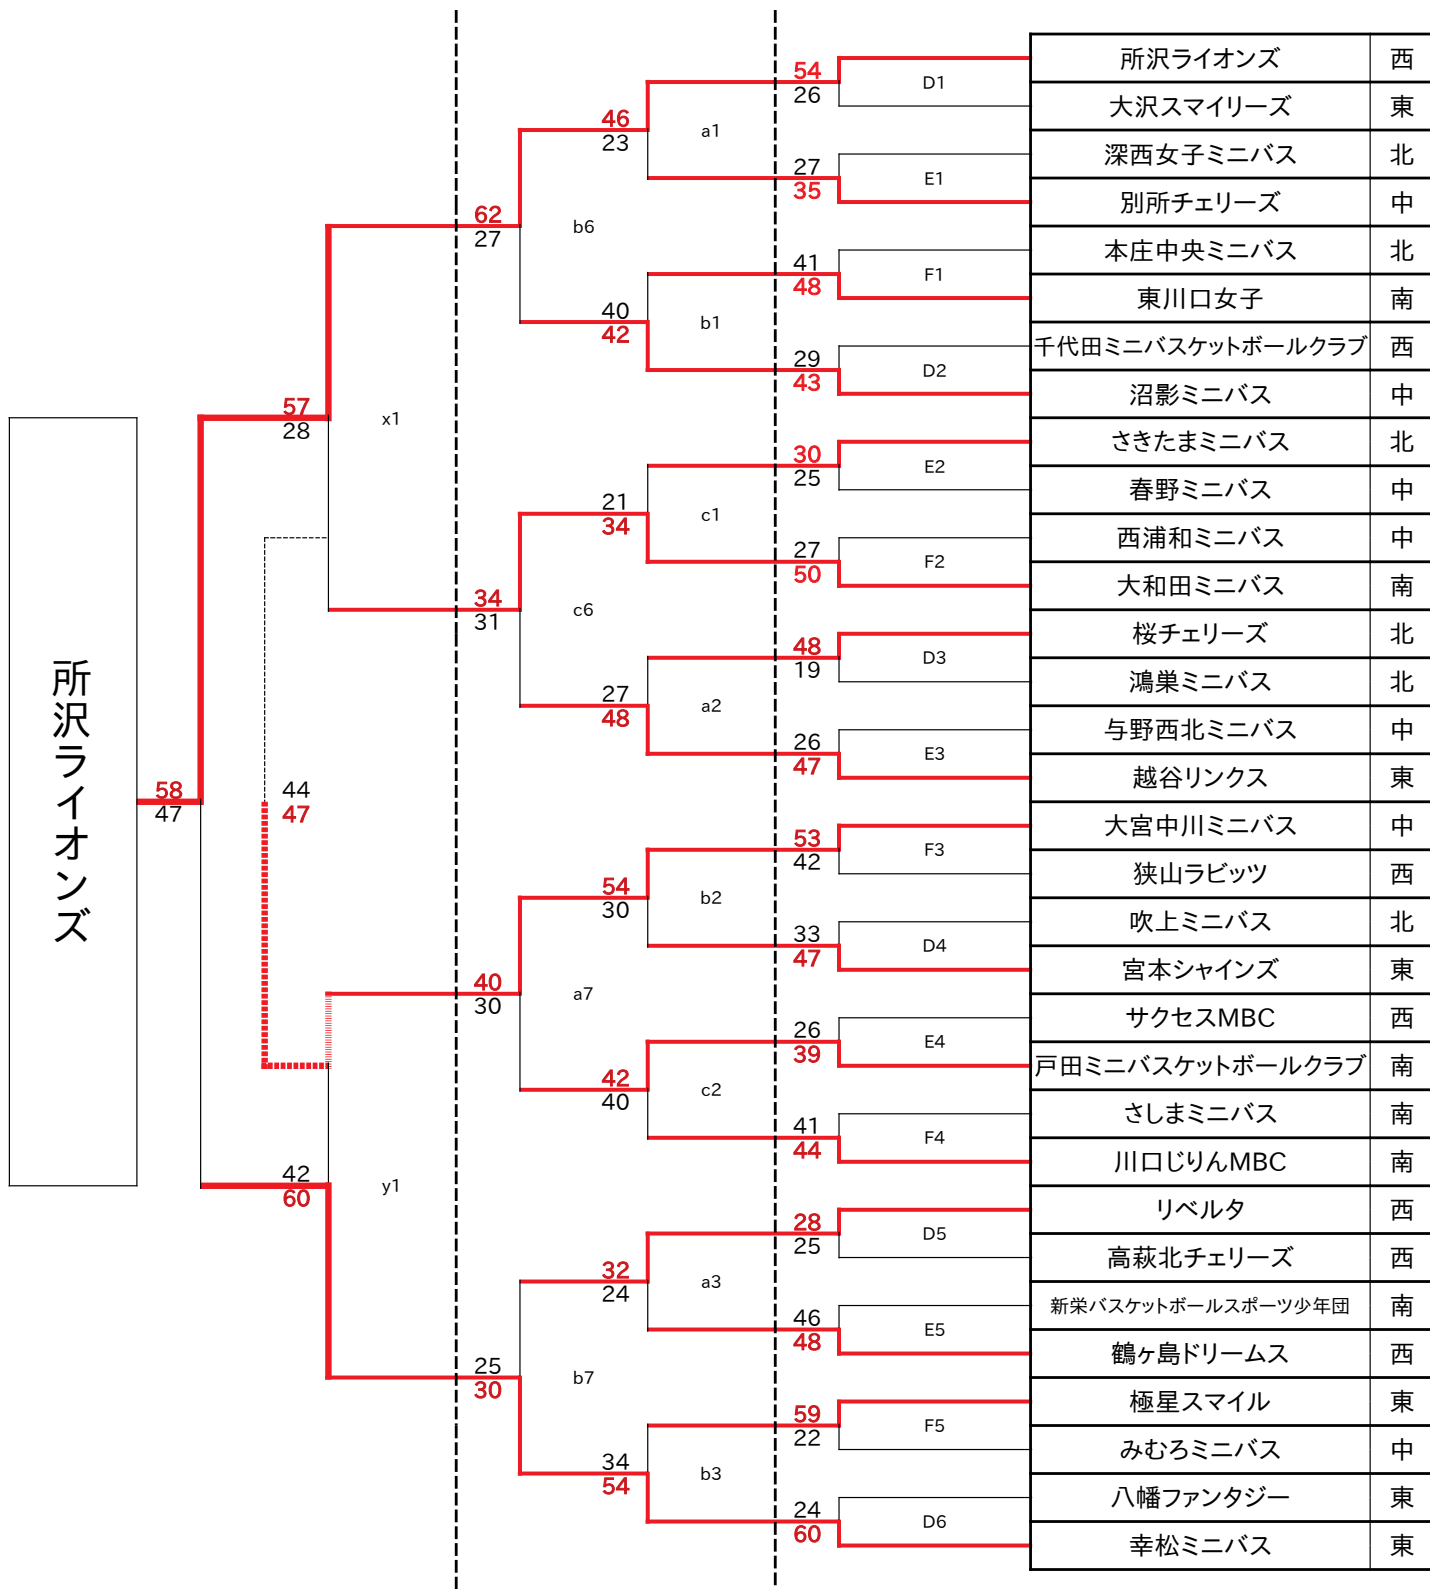

第49回埼玉県ミニバスケットボール大会組み合わせ

女子

11月11日

11月04日

11月03日

会場

A/B/C ... 本庄総合公園体育館(11/3)

D/E/F ... 行田市総合体育館(11/3)

a/b/c ... 本庄総合公園体育館(11/4)

x/y ... 春日部市民体育館(11/11)