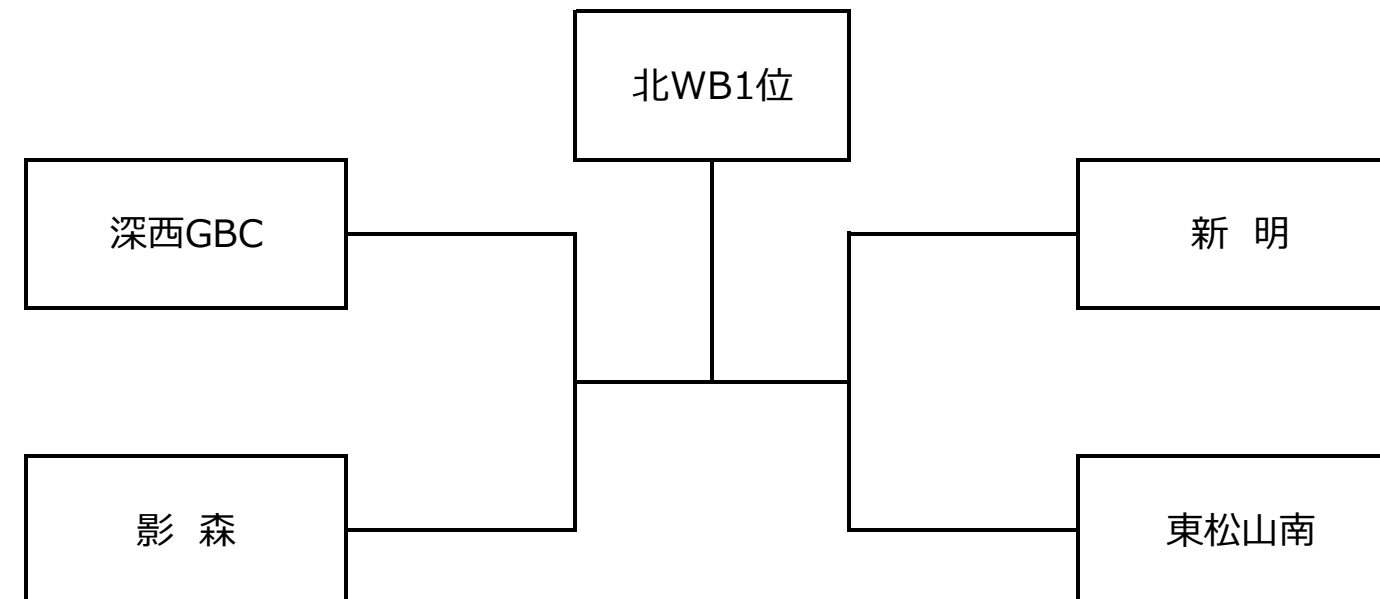

【北WAbブロック】

1月9日	コスモスアリーナふきあげ (B)							
1月16日	鴻巣市立総合体育館							
	北本	鴻巣	おがの	松山	原谷サンフローズ	勝敗	勝ち点	順位
北本		56 ○ 29	45 ○ 35	41 ○ 32	2 ○ 0	3勝0敗	6	1
鴻巣	29 ● 56		39 ● 45	53 ○ 33	26 ● 32	1勝2敗	4	2
おがの	35 ● 45	45 ○ 39		39 ● 50	29 ● 58	1勝2敗	4	3
松山	32 ● 41	33 ● 53	50 ○ 39		2 ○ 0	1勝2敗	4	4
原谷サンフローズ	0 ● 2	32 ○ 26	58 ○ 29	0 ● 2		0勝0敗	0	-

1月23日 本庄総合公園体育館(カミケンシルドーム)