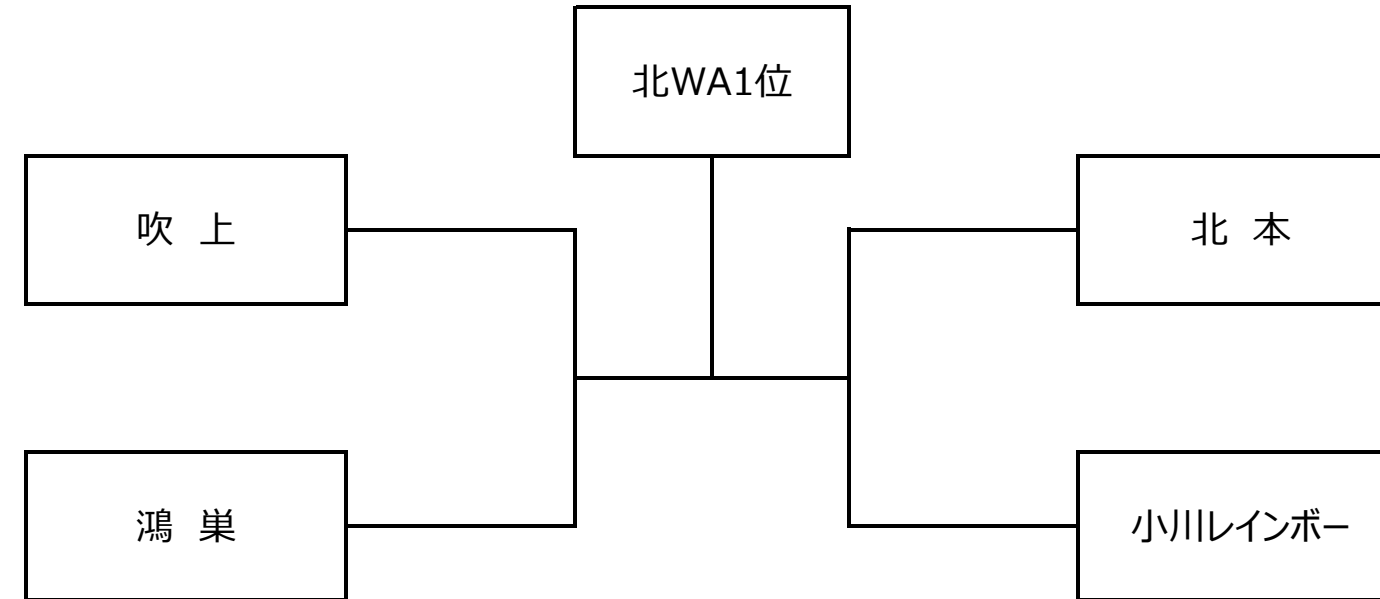

令和3年度 埼玉県U12冬季バスケットボールリーグ大会【交流の部(北部支部女子)】

【北WAaブロック】

1月9日	鴻巣市立大戸小学校							
1月10日	長瀬町立長瀬第一小学校							
	吹上	小川レインボー	寄居スパークル	桜チエリーズ	長瀬	勝敗	勝ち点	順位
吹上		65 ○ 39	40 ○ 26	45 ○ 27	92 ○ 20	4勝0敗	8	1
小川レインボー	39 ● 65		52 ○ 41	62 ○ 39	61 ○ 27	3勝1敗	7	2
寄居スパークル	26 ● 40	41 ● 52		24 ○ 18	51 ○ 30	2勝2敗	6	3
桜チエリーズ	27 ● 45	39 ● 62	18 ● 24		43 ○ 38	1勝3敗	5	4
長瀬	20 ● 92	27 ● 61	30 ● 51	38 ● 43		0勝4敗	4	5

1月23日 本庄総合公園体育館(カミケンシルドーム)