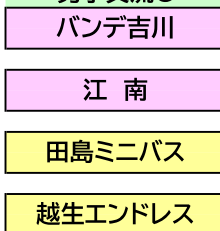

2022年度 埼玉県U12冬季バスケットボールリーグ大会

交流大会の部 男子C 女子C.D

参加チーム

男子交流C

女子交流C

女子交流D

対戦表

時間	淡色チーム	スコア	濃色チーム	TO	審判 / MC
1 10:00	戸塚ドルフィンズ	32 対 23	栗橋ロックフィルズ	バンデ吉川	バンデ吉川 江南
2 11:10	松山	45 対 35	与野ミニバス	栗橋ロックフィルズ	戸塚ドルフィンズ 栗橋ロックフィルズ
3 12:20	バンデ吉川	28 対 62	江南	与野ミニバス	松山 与野ミニバス
4 13:30	戸塚ドルフィンズ	32 対 49	越生エンドレス	第3試合敗	江南 越生エンドレス
5 14:40	松山	33 対 41	松伏ジュリア	第4試合敗	第4試合勝 第4試合敗
6 15:50	江南	44 対 42	越生エンドレス	第5試合敗	第5試合勝 第5試合敗