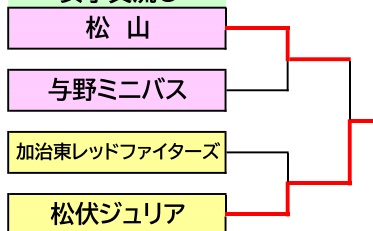

2022年度 埼玉県U12冬季バスケットボールリーグ大会

交流大会の部 男子C 女子C.D

参加チーム

男子交流C

女子交流C

女子交流D

対戦表

時間	淡色チーム	スコア	濃色チーム	TO	審判 / MC
1 10:00	戸塚ドルフィンズ	32 対 23	栗橋ロックフィルズ	バンデ吉川	バンデ吉川 江南
2 11:10	松山	45 対 35	与野ミニバス	栗橋ロックフィルズ	戸塚ドルフィンズ 栗橋ロックフィルズ
3 12:20	バンデ吉川	28 対 62	江南	与野ミニバス	松山 与野ミニバス
4 13:30	戸塚ドルフィンズ	32 対 49	越生エンドレス	第3試合敗	江南 越生エンドレス
5 14:40	松山	33 対 41	松伏ジュリア	第4試合敗	第4試合勝 第4試合敗
6 15:50	江南	44 対 42	越生エンドレス	第5試合敗	第5試合勝 第5試合敗