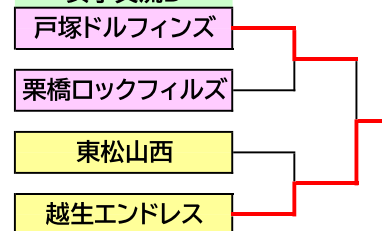

2022年度 埼玉県U12冬季バスケットボールリーグ大会

交流大会の部 男子C 女子C.D

参加チーム

男子交流C

女子交流C

女子交流D

対戦表

時間	淡色チーム	スコア	濃色チーム	TO	審判 / MC
1 10:00	戸塚ドルフィンズ	32 対 23	栗橋ロックフィルズ	バンデ吉川	バンデ吉川 江南
2 11:10	松山	45 対 35	与野ミニバス	栗橋ロックフィルズ	戸塚ドルフィンズ 栗橋ロックフィルズ
3 12:20	バンデ吉川	28 対 62	江南	与野ミニバス	松山 与野ミニバス
4 13:30	戸塚ドルフィンズ	32 対 49	越生エンドレス	第3試合敗	江南 越生エンドレス
5 14:40	松山	33 対 41	松伏ジュリア	第4試合敗	第4試合勝 第4試合敗
6 15:50	江南	44 対 42	越生エンドレス	第5試合敗	第5試合勝 第5試合敗