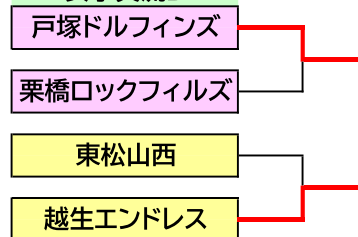

2022年度 埼玉県U12冬季バスケットボールリーグ大会

交流大会の部 男子C 女子C.D

参加チーム

男子交流C

女子交流C

女子交流D

対戦表

時間	淡色チーム	スコア	濃色チーム	TO	審判 / MC
1 10:00	東松山西	52 対 69	越生エンドレス	田島ミニバス	田島ミニバス 松伏ジュリア
2 11:10	加治東レッドファイターズ	40 対 46	松伏ジュリア	東松山西	越生エンドレス 越生エンドレス
3 12:20	田島ミニバス	49 対 66	越生エンドレス	加治東レッドファイターズ	加治東レッドファイターズ 東松山西
4 13:30					
5 14:40					
6 15:50					