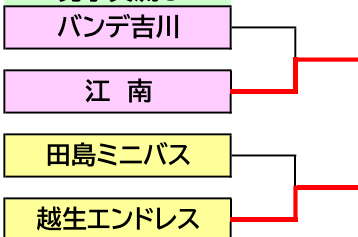

2022年度 埼玉県U12冬季バスケットボールリーグ大会

交流大会の部 男子C 女子C.D

参加チーム

男子交流C

女子交流C

女子交流D

対戦表

時間	淡色チーム	スコア	濃色チーム	TO	審判 / MC
1 10:00	東松山西	52 対 69	越生エンドレス	田島ミニバス	田島ミニバス 松伏ジュリア
2 11:10	加治東レッドファイターズ	40 対 46	松伏ジュリア	東松山西	越生エンドレス 越生エンドレス
3 12:20	田島ミニバス	49 対 66	越生エンドレス	加治東レッドファイターズ	加治東レッドファイターズ 東松山西
4 13:30					
5 14:40					
6 15:50					