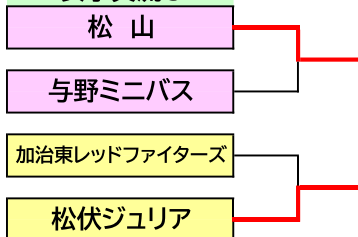

2022年度 埼玉県U12冬季バスケットボールリーグ大会

交流大会の部 男子C 女子C.D

参加チーム

男子交流C

女子交流C

女子交流D

対戦表

時間	淡色チーム	スコア	濃色チーム	TO	審判 / MC
1 10:00	東松山西	52 対 69	越生エンドレス	田島ミニバス	田島ミニバス 松伏ジュリア
2 11:10	加治東レッドファイターズ	40 対 46	松伏ジュリア	東松山西	越生エンドレス 越生エンドレス
3 12:20	田島ミニバス	49 対 66	越生エンドレス	加治東レッドファイターズ	加治東レッドファイターズ 東松山西
4 13:30					
5 14:40					
6 15:50					