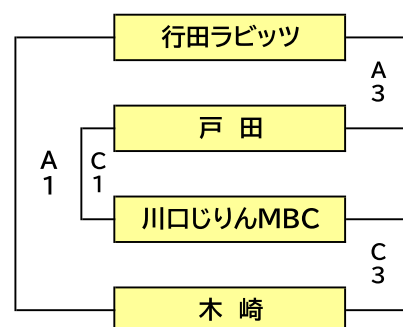

2022年度 埼玉県U12冬季バスケットボールリーグ大会

男女決勝リーグ

時間		淡色チーム	スコア		濃色チーム	TO	審判	
1	10:00	木崎	29	対 59	行田ラビッツ	朝霞フレンドリーズ	U12審判部会	U12審判部会
2	11:30	朝霞フレンドリーズ	31	対 41	東川口	木崎	U12審判部会	U12審判部会
3	13:00	行田ラビッツ	41	対 47	戸田	東川口	U12審判部会	U12審判部会
4	14:30	東川口	35	対 37	越谷ウインズ	行田ラビッツ	U12審判部会	U12審判部会