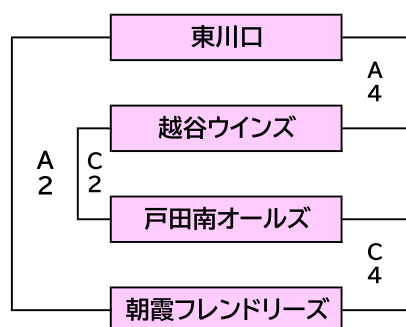

2022年度 埼玉県U12冬季バスケットボールリーグ大会

男女決勝リーグ

時間		淡色チーム	スコア		濃色チーム	TO	審判	
1	10:00	木崎	29	対 59	行田ラビッツ	朝霞フレンドリーズ	U12審判部会	U12審判部会
2	11:30	朝霞フレンドリーズ	31	対 41	東川口	木崎	U12審判部会	U12審判部会
3	13:00	行田ラビッツ	41	対 47	戸田	東川口	U12審判部会	U12審判部会
4	14:30	東川口	35	対 37	越谷ウインズ	行田ラビッツ	U12審判部会	U12審判部会