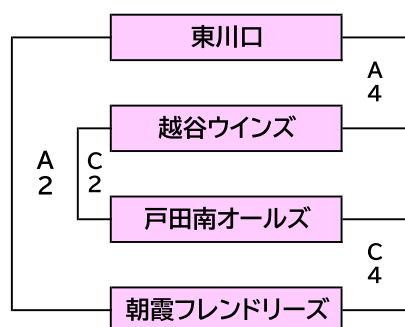

2022年度 埼玉県U12冬季バスケットボールリーグ大会

男女決勝リーグ

時間		淡色チーム	スコア		濃色チーム	TO	審判	
1	10:00	戸田	62	対 29	川口じりんMBC	越谷ウインズ	U12審判部会	U12審判部会
2	11:30	越谷ウインズ	61	対 38	戸田南オールズ	戸田	U12審判部会	U12審判部会
3	13:00	川口じりんMBC	44	対 40	木崎	戸田南オールズ	U12審判部会	U12審判部会
4	14:30	戸田南オールズ	38	対 53	朝霞フレンドリーズ	川口じりんMBC	U12審判部会	U12審判部会