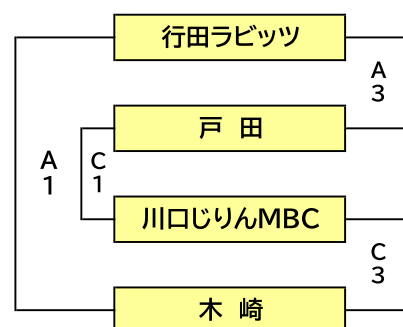

2022年度 埼玉県U12冬季バスケットボールリーグ大会

男女決勝リーグ

時間		淡色チーム	スコア		濃色チーム	TO	審判	
1	10:00	戸田	62	対 29	川口じりんMBC	越谷ウインズ	U12審判部会	U12審判部会
2	11:30	越谷ウインズ	61	対 38	戸田南オールズ	戸田	U12審判部会	U12審判部会
3	13:00	川口じりんMBC	44	対 40	木崎	戸田南オールズ	U12審判部会	U12審判部会
4	14:30	戸田南オールズ	38	対 53	朝霞フレンドリーズ	川口じりんMBC	U12審判部会	U12審判部会