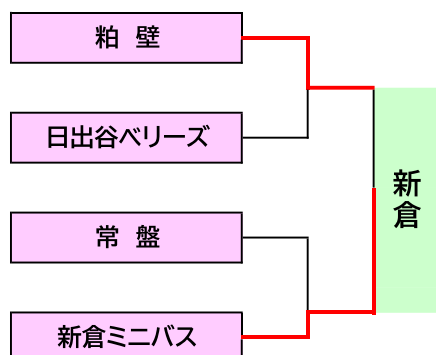

## 交流大会の部 男女A

時間	淡色チーム	スコア	濃色チーム	TO / MC	審判
1 9:45	本庄	47 対 44	上木崎	粕壁	U12審判部会 U12審判部会
2 10:50	野寺ウイングス	52 対 44	八北	第1試合敗	U12審判部会 U12審判部会
3 11:55	粕壁	44 対 22	日出谷ベリーズ	第2試合敗	U12審判部会 U12審判部会
4 13:00	常盤	45 対 52	新倉ミニバス	日出谷ベリーズ	U12審判部会 U12審判部会
5 14:05	本庄	36 対 73	野寺ウイングス	第4試合敗	U12審判部会 U12審判部会
6 15:10	粕壁	38 対 40	新倉ミニバス	第5試合勝	U12審判部会 U12審判部会