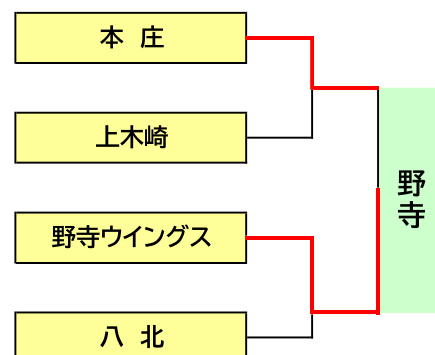

## 交流大会の部 男女A

時間	淡色チーム	スコア	濃色チーム	TO / MC	審判
1 9:45	本庄	47 対 44	上木崎	粕壁	U12審判部会 U12審判部会
2 10:50	野寺ウイングス	52 対 44	八北	第1試合敗	U12審判部会 U12審判部会
3 11:55	粕壁	44 対 22	日出谷ベリーズ	第2試合敗	U12審判部会 U12審判部会
4 13:00	常盤	45 対 52	新倉ミニバス	日出谷ベリーズ	U12審判部会 U12審判部会
5 14:05	本庄	36 対 73	野寺ウイングス	第4試合敗	U12審判部会 U12審判部会
6 15:10	粕壁	38 対 40	新倉ミニバス	第5試合勝	U12審判部会 U12審判部会