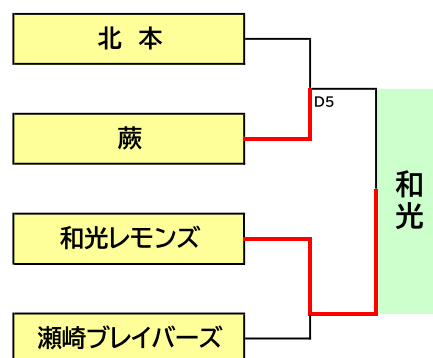

2022年度 埼玉県U12冬季バスケットボールリーグ大会

交流大会の部 男女B

時間	淡色チーム	スコア	濃色チーム	TO/MC	審判
1 9:45	北本	38 対 48	蕨	八潮ボルティーズ	U12審判部会 U12審判部会
2 10:50	和光レモンズ	34 対 29	瀬崎ブレイバース	第1試合敗	U12審判部会 U12審判部会
3 11:55	八潮ボルティーズ	30 対 43	行田ラビッツ	第2試合敗	U12審判部会 U12審判部会
4 13:00	土呂	20 対 0	フリーランズ	行田ラビッツ	U12審判部会 U12審判部会
5 14:05	蕨	25 対 28	和光レモンズ	第4試合敗	U12審判部会 U12審判部会
6 15:10	行田ラビッツ	38 対 34	土呂	第5試合勝	U12審判部会 U12審判部会