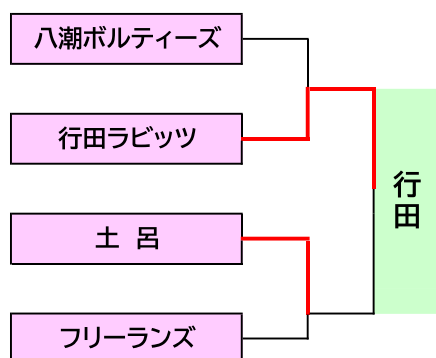

2022年度 埼玉県U12冬季バスケットボールリーグ大会

交流大会の部 男女B

時間	淡色チーム	スコア	濃色チーム	TO/MC	審判
1 9:45	北本	38 対 48	蕨	八潮ボルティーズ	U12審判部会 U12審判部会
2 10:50	和光レモンズ	34 対 29	瀬崎ブレイバース	第1試合敗	U12審判部会 U12審判部会
3 11:55	八潮ボルティーズ	30 対 43	行田ラビッツ	第2試合敗	U12審判部会 U12審判部会
4 13:00	土呂	20 対 0	フリーランズ	行田ラビッツ	U12審判部会 U12審判部会
5 14:05	蕨	25 対 28	和光レモンズ	第4試合敗	U12審判部会 U12審判部会
6 15:10	行田ラビッツ	38 対 34	土呂	第5試合勝	U12審判部会 U12審判部会