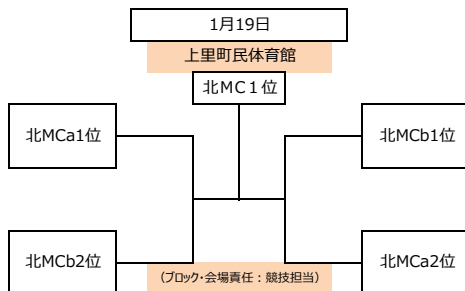

2024年度 埼玉県U12冬季バスケットボールリーグ大会【交流の部(北部支部男子)】

【北MAaブロック】

1月12日		寄居町総合体育館						勝 敗	勝ち点	順 位
1月13日		寄居町総合体育館						勝 敗	勝ち点	順 位
	岡部	吉見西フインクス	大里	稲塚89ERS	寄居	勝 敗	勝ち点	順 位		
岡部						0勝0敗				
吉見西フインクス						0勝0敗				
大里						0勝0敗				
稲塚89ERS						0勝0敗				
寄居						0勝0敗				

【北MBaブロック】

1月12日		コスモスアリーナふきあげ						勝 敗	勝ち点	順 位
1月13日		コスモスアリーナふきあげ						勝 敗	勝ち点	順 位
	行田ラビッツ	原谷サンボーズ	鳩山IBC	本庄ビクトリーズ	鴻巣AMT	勝 敗	勝ち点	順 位		
行田ラビッツ						0勝0敗				
原谷サンボーズ						0勝0敗				
鳩山IBC						0勝0敗				
本庄ビクトリーズ						0勝0敗				
鴻巣AMT						0勝0敗				

【北MCaブロック】

1月12日		上里町民体育館						勝 敗	勝ち点	順 位
1月13日		上里町民体育館						勝 敗	勝ち点	順 位
	石原	江南	桜木	中丸ガッツ	上里	勝 敗	勝ち点	順 位		
石原						0勝0敗				
江南						0勝0敗				
桜木						0勝0敗				
中丸ガッツ						0勝0敗				
上里						0勝0敗				

ブロック・会場 責任チーム
会場 責任チーム