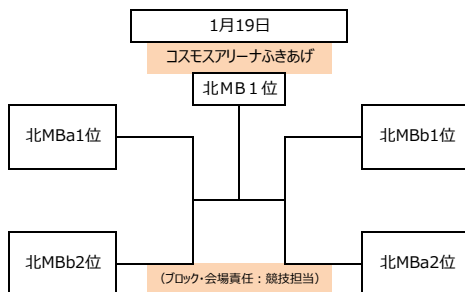

2024年度 埼玉県U12冬季バスケットボールリーグ大会【交流の部(北部支部男子)】

【北MAaブロック】

1月12日		寄居町総合体育館						勝 敗	勝ち点	順 位
1月13日		寄居町総合体育館						勝 敗	勝ち点	順 位
	岡部	吉見西フインクス	大里	稲塚89ERS	寄居	勝 敗	勝ち点	順 位		
岡部						0勝0敗				
吉見西フインクス						0勝0敗				
大里						0勝0敗				
稲塚89ERS						0勝0敗				
寄居						0勝0敗				

【北MBaブロック】

1月12日		コスモスアリーナふきあげ						勝 敗	勝ち点	順 位
1月13日		コスモスアリーナふきあげ						勝 敗	勝ち点	順 位
	行田ラビッツ	原谷サンボーズ	鳩山IBC	本庄ビクトリーズ	鴻巣AMT	勝 敗	勝ち点	順 位		
行田ラビッツ						0勝0敗				
原谷サンボーズ						0勝0敗				
鳩山IBC						0勝0敗				
本庄ビクトリーズ						0勝0敗				
鴻巣AMT						0勝0敗				

【北MCaブロック】

1月12日		上里町民体育館						勝 敗	勝ち点	順 位
1月13日		上里町民体育館						勝 敗	勝ち点	順 位
	石原	江南	桜木	中丸ガッツ	上里	勝 敗	勝ち点	順 位		
石原						0勝0敗				
江南						0勝0敗				
桜木						0勝0敗				
中丸ガッツ						0勝0敗				
上里						0勝0敗				

ブロック・会場 責任チーム
会場 責任チーム