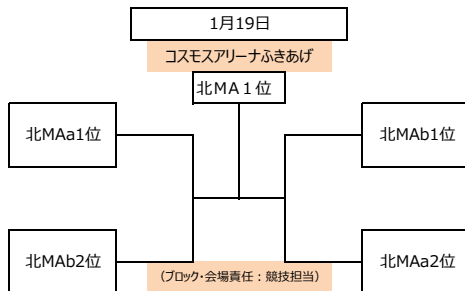

2024年度 埼玉県U12冬季バスケットボールリーグ大会【交流の部(北部支部男子)】

【北MAaブロック】

1月12日		寄居町総合体育館						勝 敗	勝ち点	順 位
1月13日		寄居町総合体育館						勝 敗	勝ち点	順 位
	岡部	吉見西フインクス	大里	稲塚89ERS	寄居	勝 敗	勝ち点	順 位		
岡部						0勝0敗				
吉見西フインクス						0勝0敗				
大里						0勝0敗				
稲塚89ERS						0勝0敗				
寄居						0勝0敗				

【北MBaブロック】

1月12日		コスモスアリーナふきあげ						勝 敗	勝ち点	順 位
1月13日		コスモスアリーナふきあげ						勝 敗	勝ち点	順 位
	行田ラビッツ	原谷サンボーズ	鳩山IBC	本庄ビクトリーズ	鴻巣AMT	勝 敗	勝ち点	順 位		
行田ラビッツ						0勝0敗				
原谷サンボーズ						0勝0敗				
鳩山IBC						0勝0敗				
本庄ビクトリーズ						0勝0敗				
鴻巣AMT						0勝0敗				

【北MCaブロック】

1月12日		上里町民体育館						勝 敗	勝ち点	順 位
1月13日		上里町民体育館						勝 敗	勝ち点	順 位
	石原	江南	桜木	中丸ガッツ	上里	勝 敗	勝ち点	順 位		
石原						0勝0敗				
江南						0勝0敗				
桜木						0勝0敗				
中丸ガッツ						0勝0敗				
上里						0勝0敗				

ブロック・会場 責任チーム
会場 責任チーム