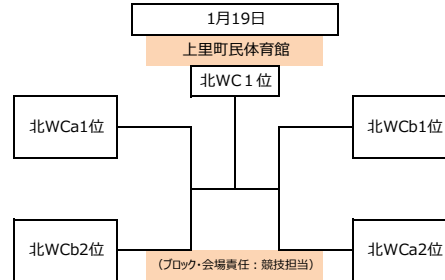

【北WCaブロック】

1月12日	秩父市立秩父第一小学校							
1月13日	秩父市立秩父第一小学校							
	行田ハイファイブ	桜木	川里ジャガーズ	鴻巣南	花の木	勝 敗	勝ち点	順 位
行田ハイファイブ						0勝0敗		
桜木						0勝0敗		
川里ジャガーズ						0勝0敗		
鴻巣南						0勝0敗		
花の木						0勝0敗		

ブロック・会場 責任チーム

会場 責任チーム

交流の部最終日(A、Bブロック1位)

2025/1/26 ウイングハット春日部

交流の部最終日(Cブロック1位)

2025/1/26 春日部市民体育館