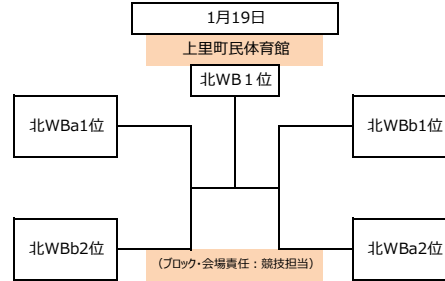

2024年度 埼玉県U12冬季バスケットボールリーグ大会【交流の部(北部支部女子)】

【北WAaブロック】

1月11日	鴻巣市立大芦小学校								
1月12日	鴻巣市立大芦小学校								
1月13日	本庄市立中央小学校								
	本庄藤田スプリングス	鴻巣	吹上	おがの	東松山西	本庄南	勝 敗	勝ち点	順 位
本庄藤田スプリングス							勝 敗		
鴻巣							勝 敗		
吹上							勝 敗		
おがの							勝 敗		
東松山西							勝 敗		
本庄南							勝 敗		

【北WAbブロック】

1月11日	吉見町立吉見西が丘小学校								
1月12日	本庄市立中央小学校								
1月13日	本庄市立中央小学校								
	新明	桜子エリーズ	日出谷ベリーズ	桶川北	本庄中央	吉見西ウイングス	勝 敗	勝ち点	順 位
新明							0勝0敗		
桜子エリーズ							0勝0敗		
日出谷ベリーズ							0勝0敗		
桶川北							0勝0敗		
本庄中央							0勝0敗		
吉見西ウイングス							0勝0敗		

【北WBaブロック】

1月11日	行田市立南小学校								
1月12日	長瀨町立長瀨第一小学校								
1月13日	長瀨町立長瀨第一小学校								
	寄居スパークル	長瀨	行田長野みなみ	北本	熊谷サクラメイツ	深西BGC	勝 敗	勝ち点	順 位
寄居スパークル							勝 敗		
長瀨							勝 敗		
行田長野みなみ							勝 敗		
北本							勝 敗		
熊谷サクラメイツ							勝 敗		
深西BGC							勝 敗		