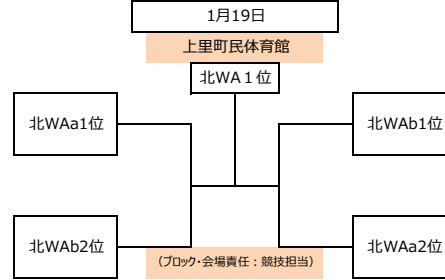

2024年度 埼玉県U12冬季バスケットボールリーグ大会【交流の部(北部支部女子)】

【北WAaブロック】

1月11日	鴻巣市立大芦小学校								
1月12日	鴻巣市立大芦小学校								
1月13日	本庄市立中央小学校								
	本庄藤田スプリングス	鴻巣	吹上	おがの	東松山西	本庄南	勝 敗	勝ち点	順 位
本庄藤田スプリングス							勝 敗		
鴻巣							勝 敗		
吹上							勝 敗		
おがの							勝 敗		
東松山西							勝 敗		
本庄南							勝 敗		

【北WAbブロック】

1月11日	吉見町立吉見西が丘小学校								
1月12日	本庄市立中央小学校								
1月13日	本庄市立中央小学校								
	新明	桜子エリーズ	日出谷ベリーズ	桶川北	本庄中央	吉見西ウイングス	勝 敗	勝ち点	順 位
新明							0勝0敗		
桜子エリーズ							0勝0敗		
日出谷ベリーズ							0勝0敗		
桶川北							0勝0敗		
本庄中央							0勝0敗		
吉見西ウイングス							0勝0敗		

【北WBaブロック】

1月11日	行田市立南小学校								
1月12日	長瀨町立長瀨第一小学校								
1月13日	長瀨町立長瀨第一小学校								
	寄居スパークル	長瀨	行田長野みなみ	北本	熊谷サクラメイツ	深西BGC	勝 敗	勝ち点	順 位
寄居スパークル							勝 敗		
長瀨							勝 敗		
行田長野みなみ							勝 敗		
北本							勝 敗		
熊谷サクラメイツ							勝 敗		
深西BGC							勝 敗		