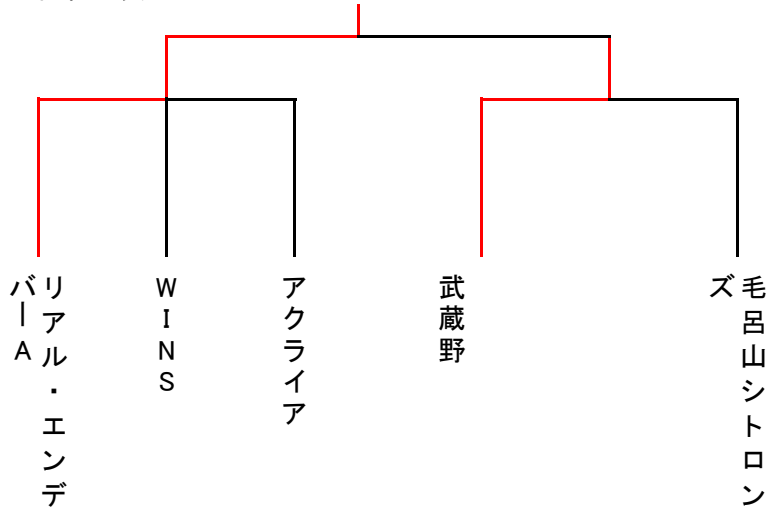

5 対戦表

試合開始予定	対 戦 表			T.O	審 判
① 9:00	HOOP	40-71	毛呂山シトロズ	JFバスケット	
② 10:30	HOOP	47-81	JFバスケット	毛呂山シトロズ	
③ 11:50	毛呂山シトロズ	54-67	JFバスケット	HOOP	

6 諸注意

- ① 指導者は、必ず指導者証をかけて指導を行ってください。
- ② 試合開始時間を過ぎたときは、試合間8分で行ってください。
- ③ この大会は、スポーツ少年団主催の大会です。日本スポーツ少年団団員綱領・指導者綱領に従って行われています。
- ④ 指導者・団員・母集団のマナー向上をよく読んで試合に取り組んでください。
- ⑤ ゴミの持ち帰り、忘れ物に注意してください。
- ⑥ 交通に気を付けて、来館してください。

平成30年度 ジュニアリーダー西部地区大会 女子

- 1 期 日 平成30年 7月1日(日)
- 2 会 場 毛呂山総合体育館
- 3 試合時間 開場 8:00 試合開始 8:40
 試合時間 7分(1P)-1分(休憩)-7分(2P)-7分(休憩)-7分(3P)-1分—7分(4P)
 タイムアウトは、前半2回、後半3回(4P残り2分2回)となります。

4 組み合わせ表

5 対戦表

試合開始予定	対 戦 表			T.O	審 判	
① 8:40	リアル・エンデバーA	66-14	WINS	アクライア	アクライア	武蔵野
② 9:50	武蔵野	57-36	シトロンズ	リアル・エンデバーA	リアル・エンデバーA	WINS
③ 11:00	WINS	32-44	アクライア	武蔵野	武蔵野	シトロンズ
④ 12:10	昼休み					
⑤ 13:20	アクライア	33-58	リアル・エンデバーA	WINS	WINS	シトロンズ
⑥ 14:30	リアル・エンデバーA	63-37	武蔵野	シトロンズ		